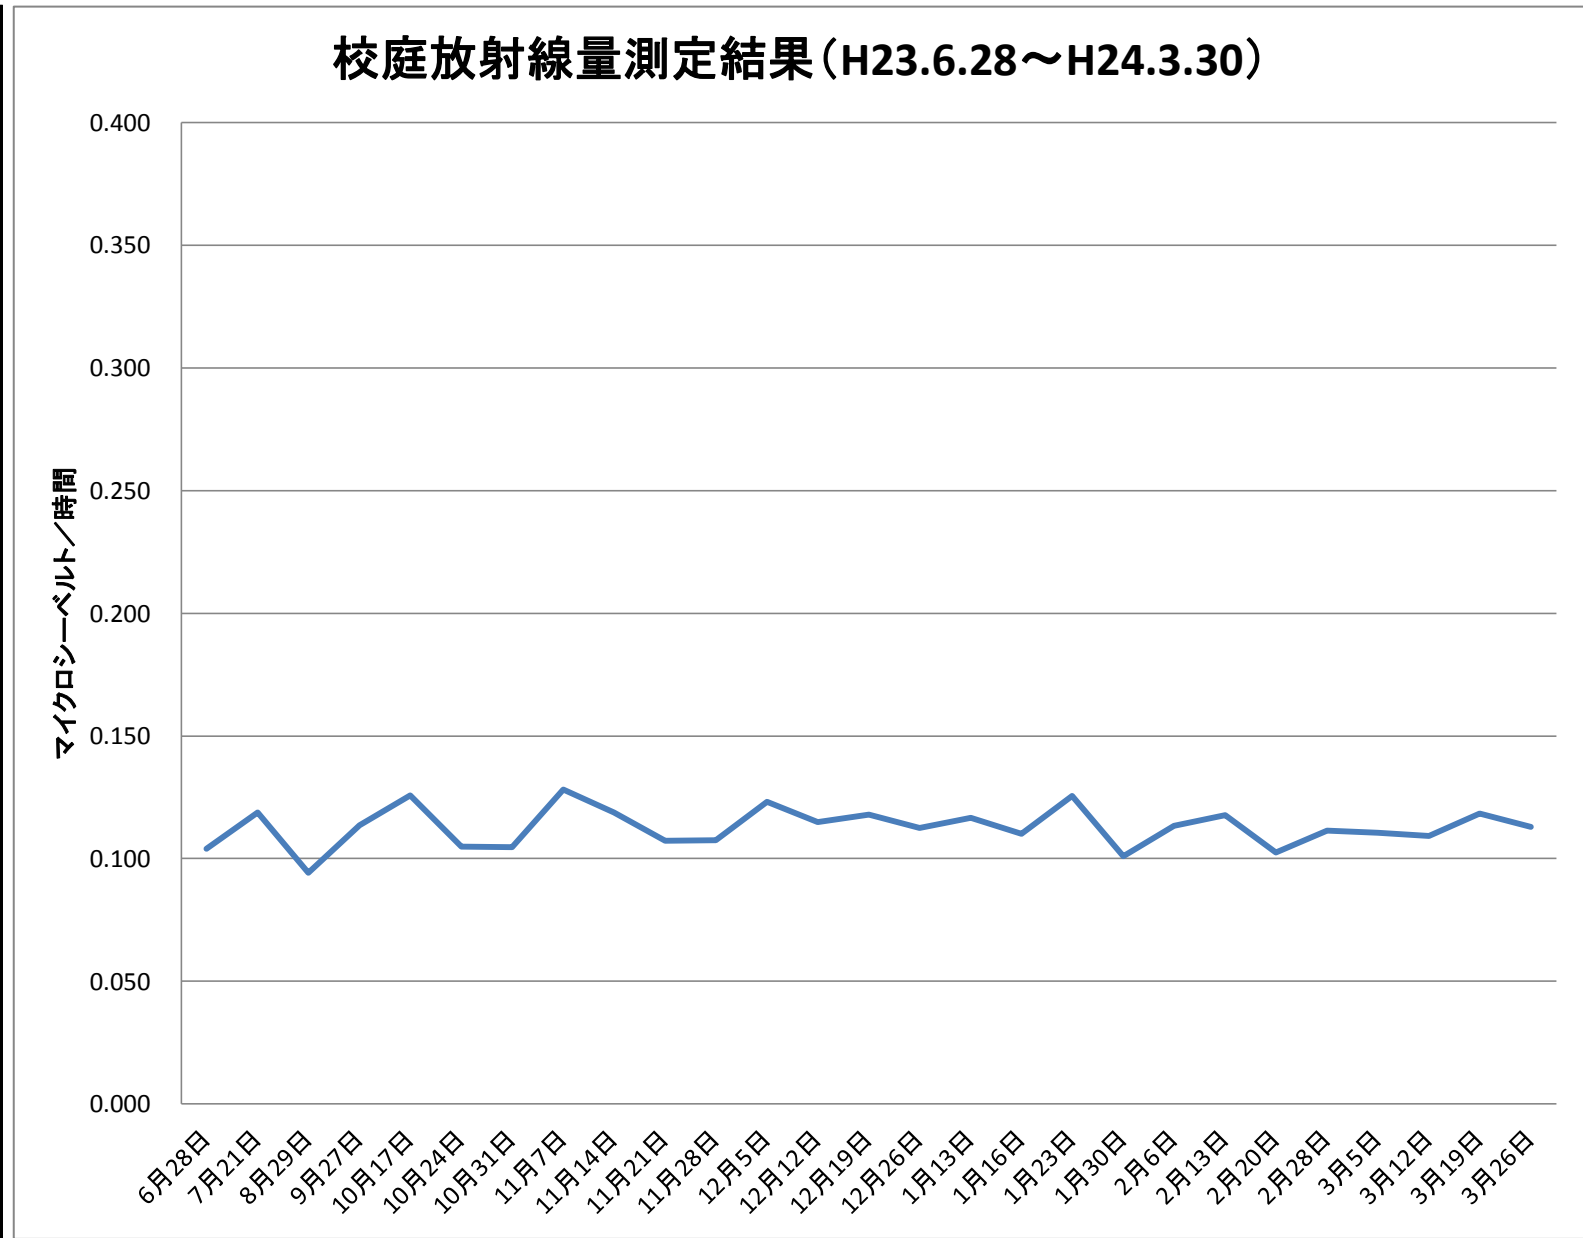

真岡小	
測定日	測定値
6月28日	0.104
7月21日	0.119
8月29日	0.094
9月27日	0.114
10月17日	0.126
10月24日	0.105
10月31日	0.105
11月7日	0.128
11月14日	0.119
11月21日	0.107
11月28日	0.108
12月5日	0.123
12月12日	0.115
12月19日	0.118
12月26日	0.113
1月13日	0.117
1月16日	0.110
1月23日	0.126
1月30日	0.101
2月6日	0.113
2月13日	0.118
2月20日	0.102
2月28日	0.111
3月5日	0.111
3月12日	0.109
3月19日	0.118
3月26日	0.113

※測定値は測定地点5カ所の平均