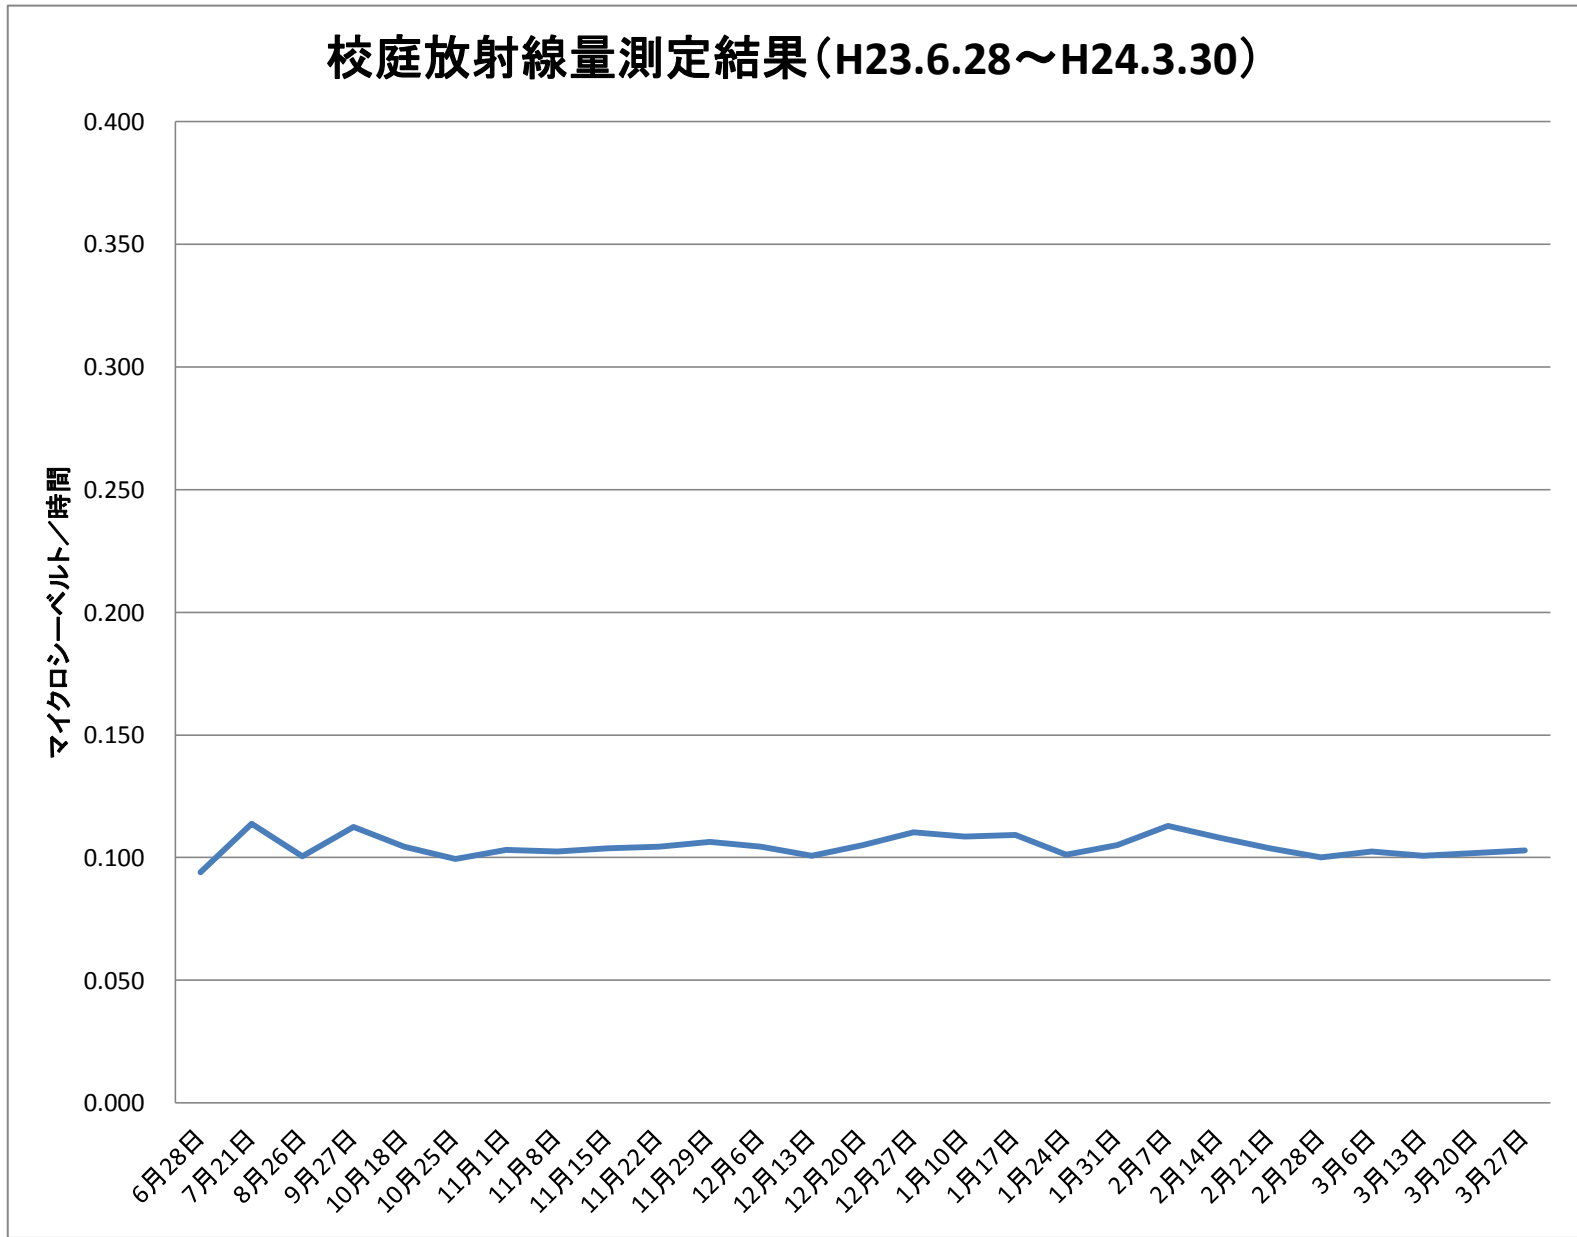

真岡東小	
測定日	測定値
6月28日	0.094
7月21日	0.114
8月26日	0.101
9月27日	0.113
10月18日	0.104
10月25日	0.099
11月1日	0.103
11月8日	0.103
11月15日	0.104
11月22日	0.104
11月29日	0.106
12月6日	0.104
12月13日	0.101
12月20日	0.105
12月27日	0.110
1月10日	0.109
1月17日	0.109
1月24日	0.101
1月31日	0.105
2月7日	0.113
2月14日	0.108
2月21日	0.104
2月28日	0.100
3月6日	0.102
3月13日	0.101
3月20日	0.102
3月27日	0.103

※測定値は測定地点5カ所の平均