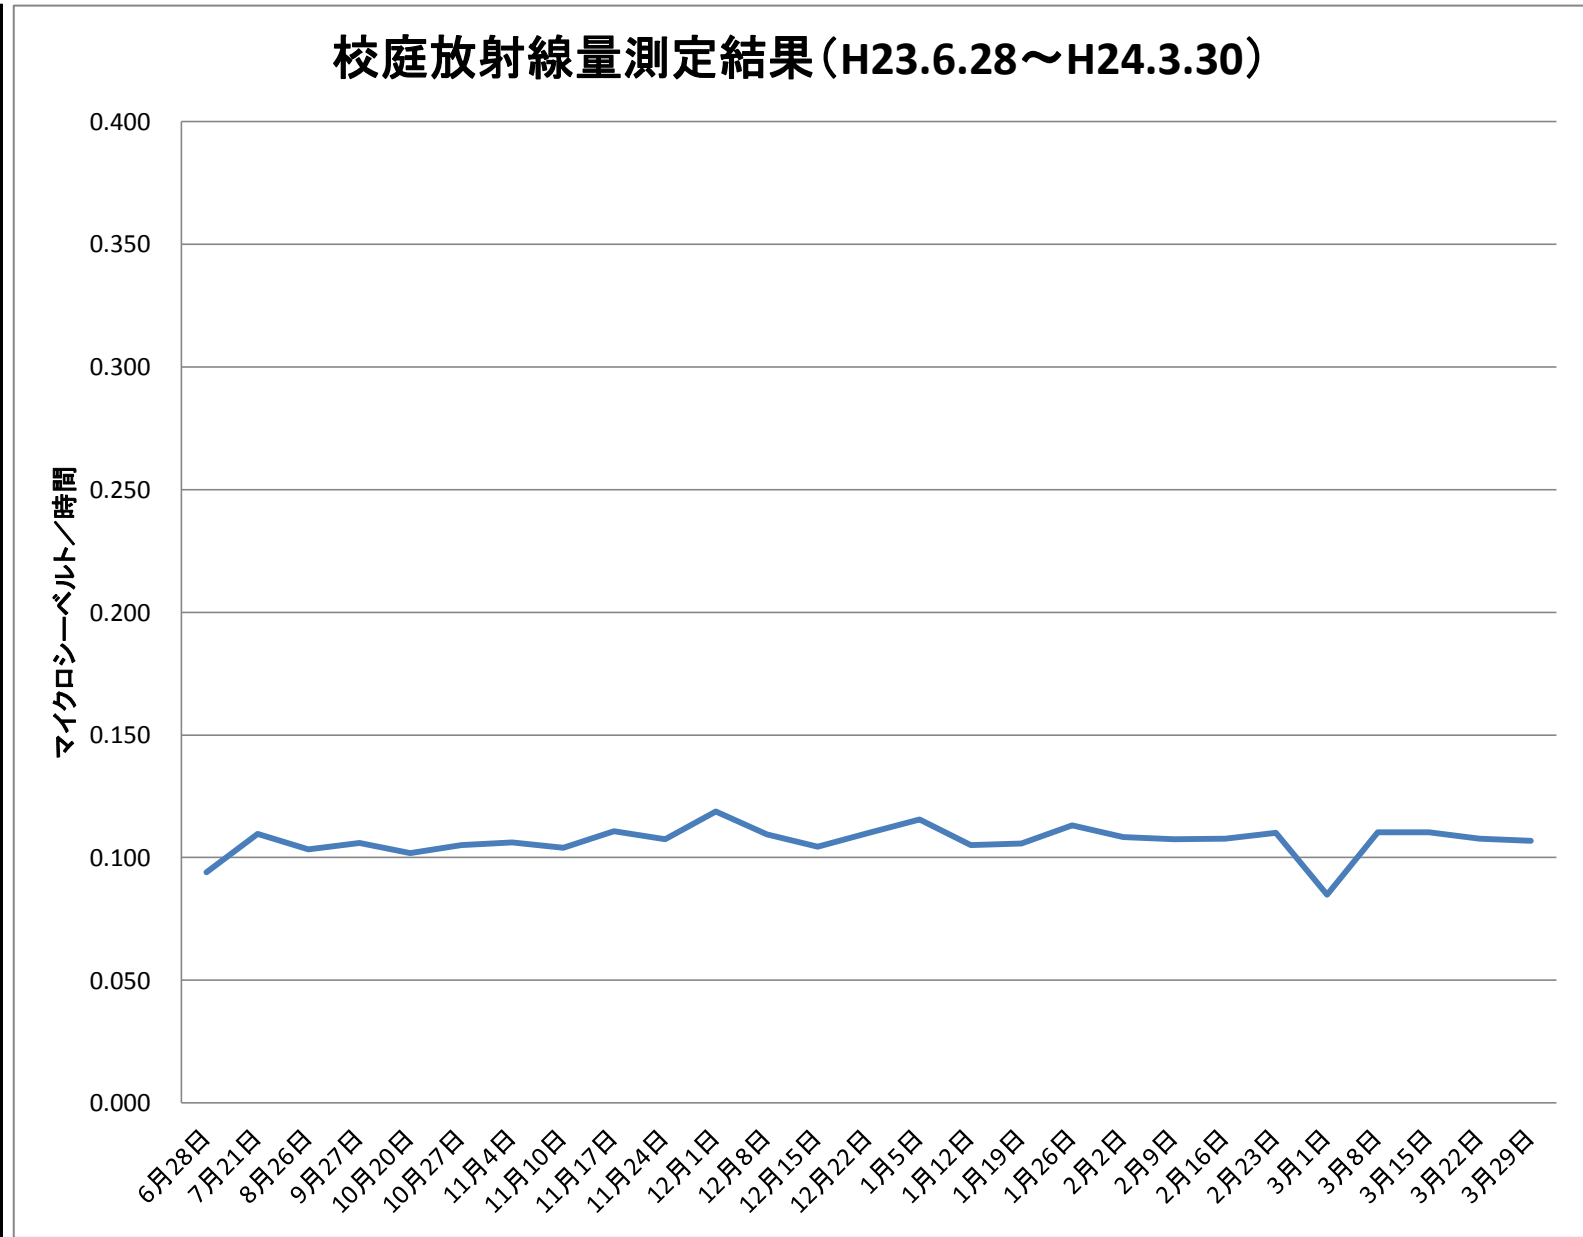

亀山小	
測定日	測定値
6月28日	0.094
7月21日	0.110
8月26日	0.103
9月27日	0.106
10月20日	0.102
10月27日	0.105
11月4日	0.106
11月10日	0.104
11月17日	0.111
11月24日	0.108
12月1日	0.119
12月8日	0.109
12月15日	0.104
12月22日	0.110
1月5日	0.116
1月12日	0.105
1月19日	0.106
1月26日	0.113
2月2日	0.108
2月9日	0.108
2月16日	0.108
2月23日	0.110
3月1日	0.085
3月8日	0.110
3月15日	0.110
3月22日	0.108
3月29日	0.107

※測定値は測定地点5カ所の平均