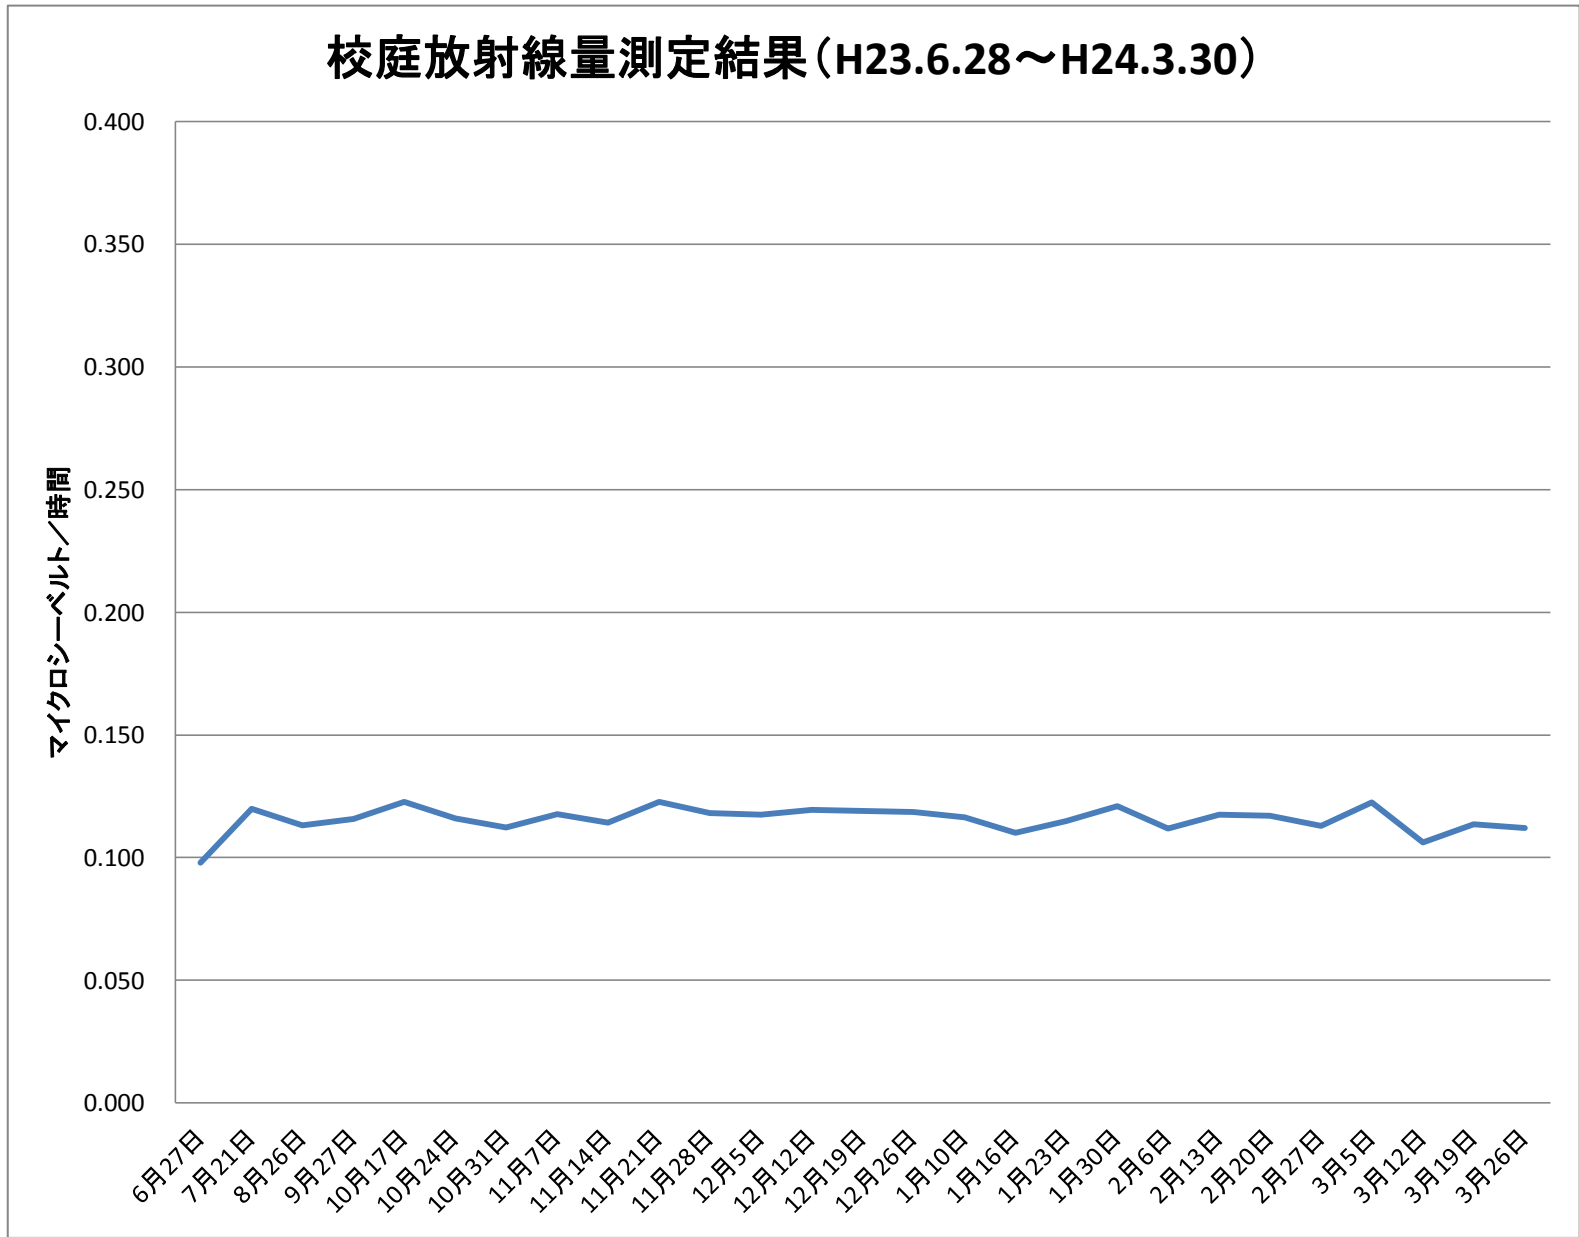

大内中央小	
測定日	測定値
6月27日	0.098
7月21日	0.120
8月26日	0.113
9月27日	0.116
10月17日	0.123
10月24日	0.116
10月31日	0.112
11月7日	0.118
11月14日	0.114
11月21日	0.123
11月28日	0.118
12月5日	0.117
12月12日	0.119
12月19日	0.119
12月26日	0.119
1月10日	0.116
1月16日	0.110
1月23日	0.115
1月30日	0.121
2月6日	0.112
2月13日	0.117
2月20日	0.117
2月27日	0.113
3月5日	0.123
3月12日	0.106
3月19日	0.114
3月26日	0.112

※測定値は測定地点5カ所の平均