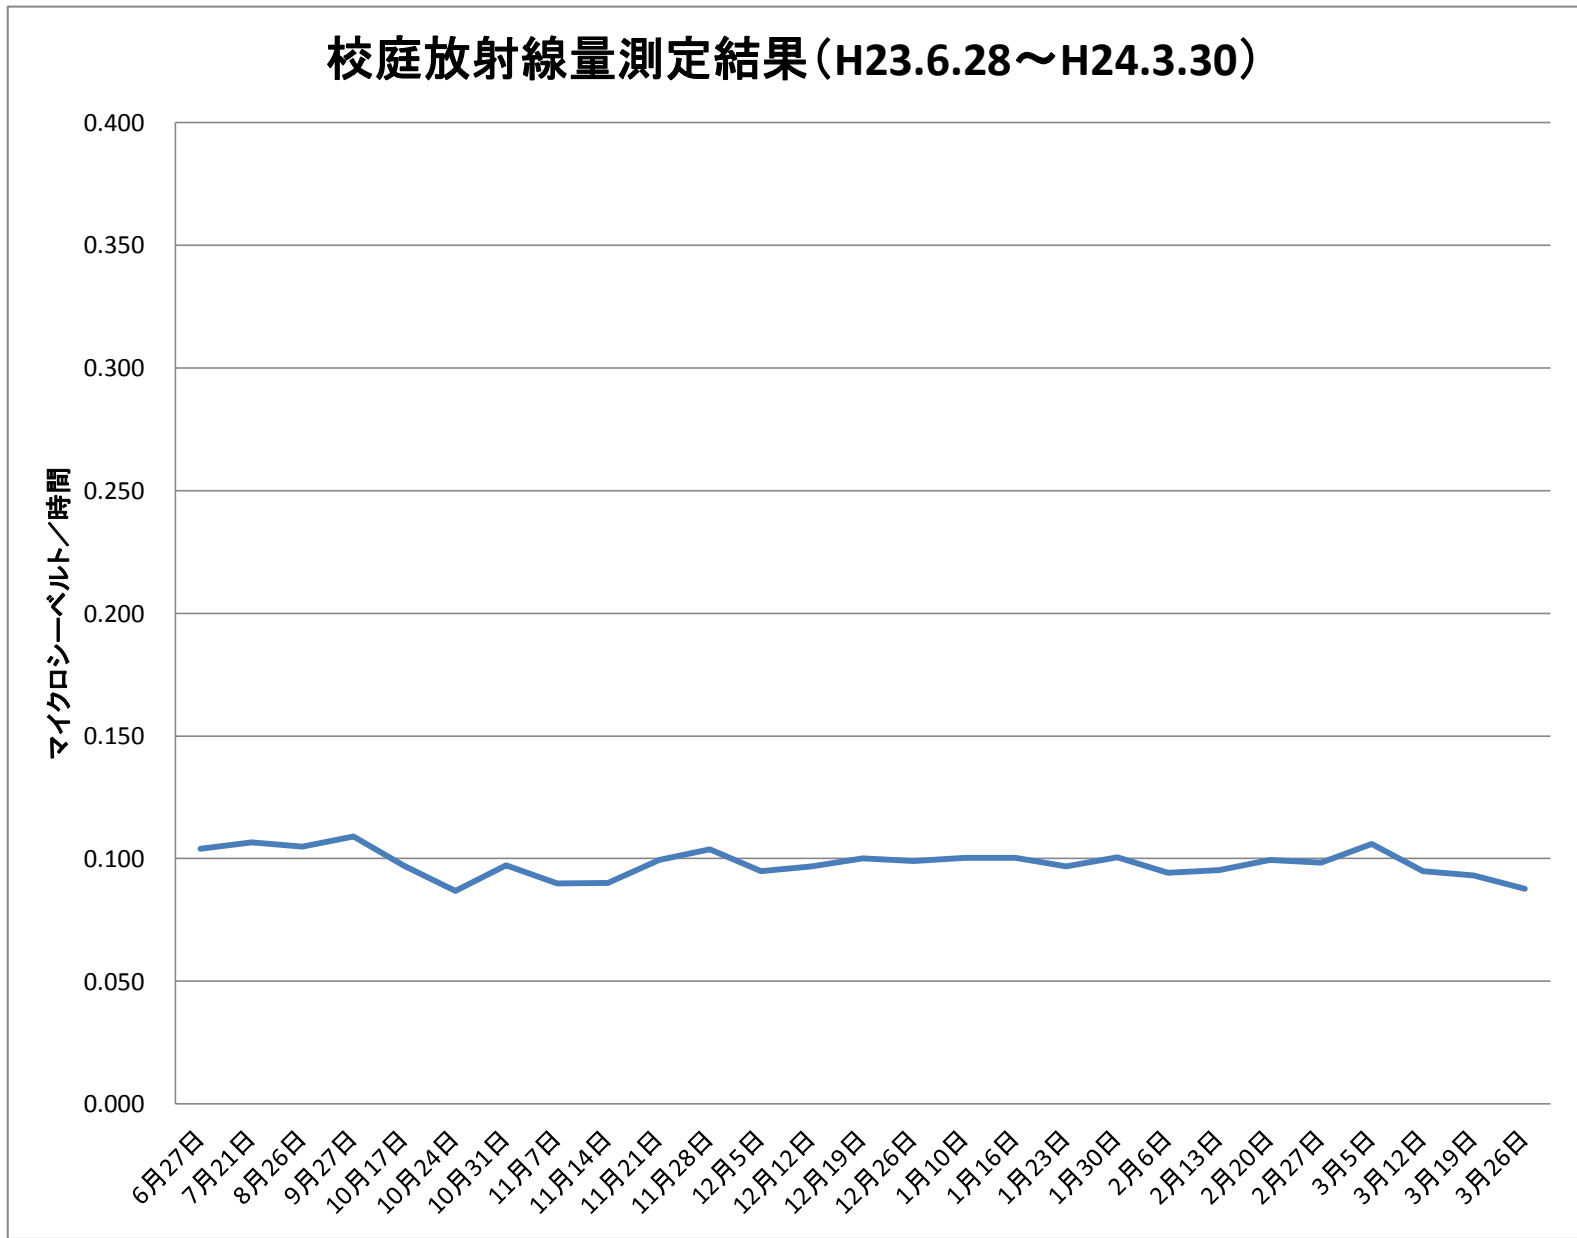

山前小	
測定日	測定値
6月27日	0.104
7月21日	0.107
8月26日	0.105
9月27日	0.109
10月17日	0.097
10月24日	0.087
10月31日	0.097
11月7日	0.090
11月14日	0.090
11月21日	0.099
11月28日	0.104
12月5日	0.095
12月12日	0.097
12月19日	0.100
12月26日	0.099
1月10日	0.100
1月16日	0.100
1月23日	0.097
1月30日	0.101
2月6日	0.094
2月13日	0.095
2月20日	0.099
2月27日	0.098
3月5日	0.106
3月12日	0.095
3月19日	0.093
3月26日	0.088

※測定値は測定地点5カ所の平均