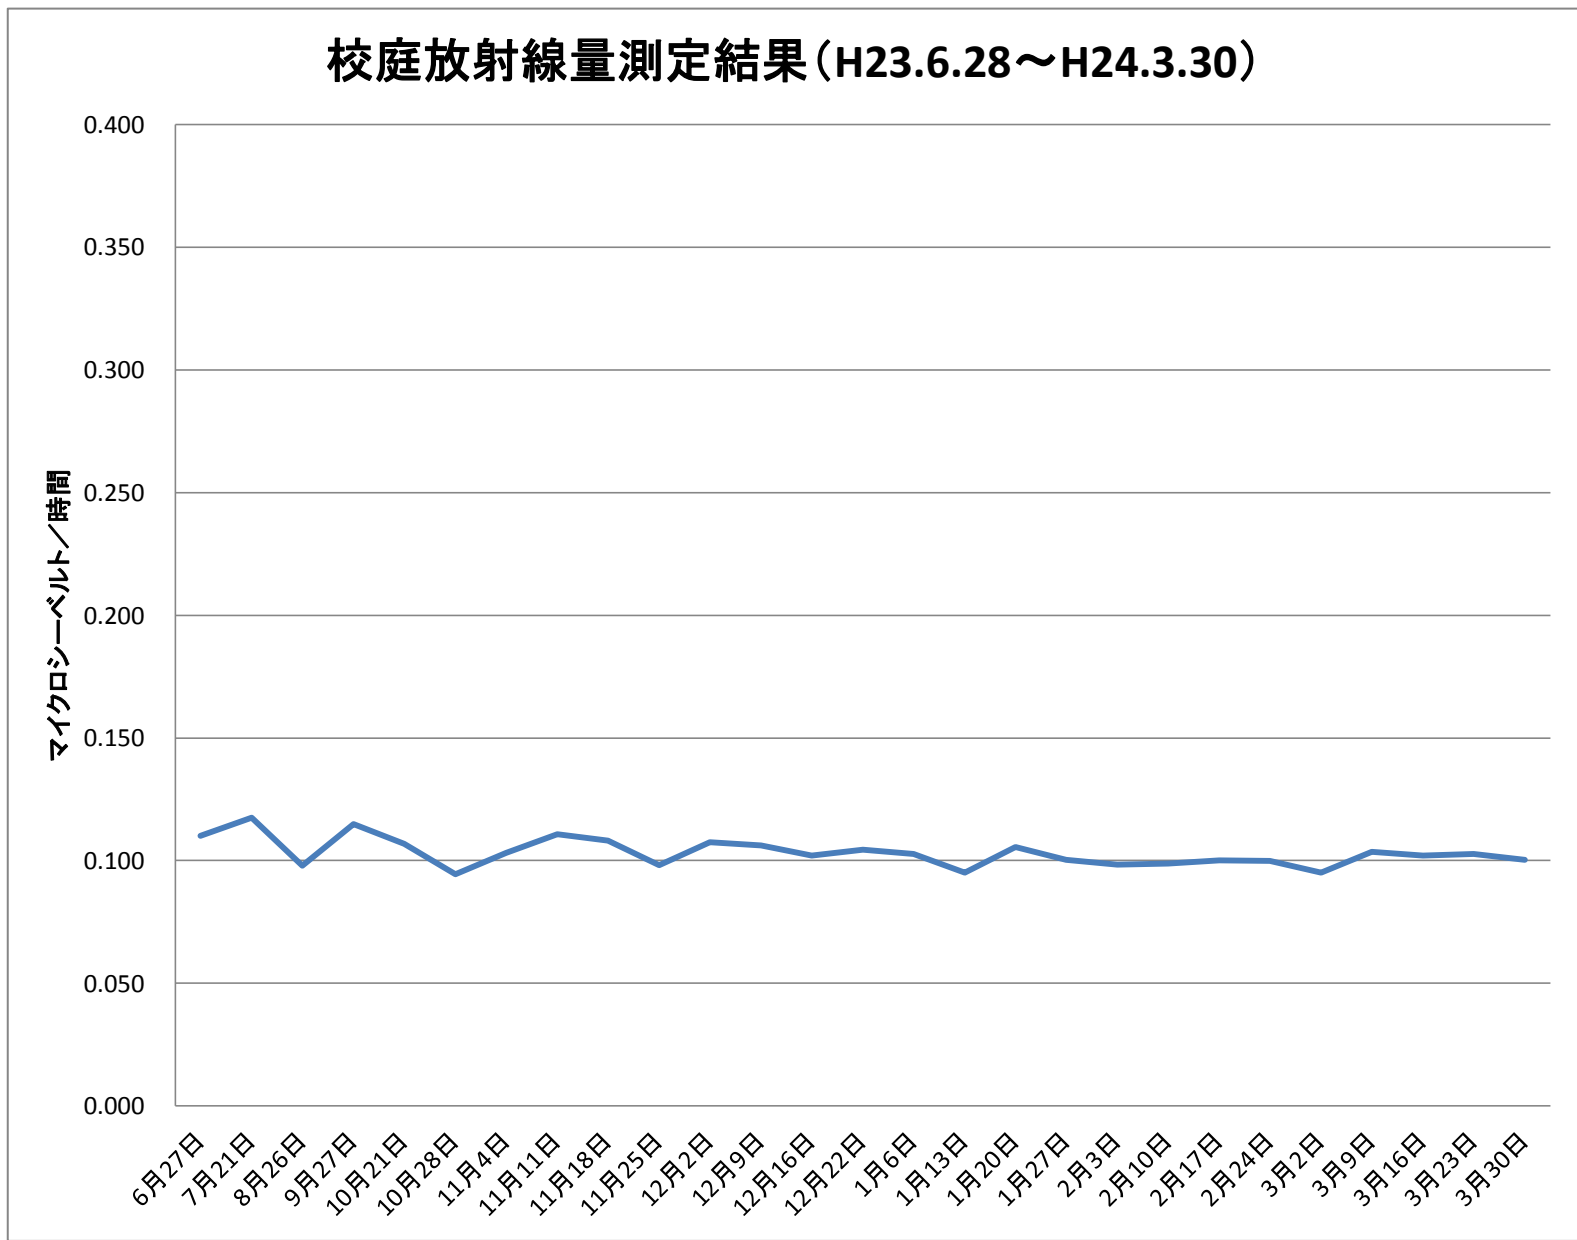

東沼小	
測定日	測定値
6月27日	0.110
7月21日	0.118
8月26日	0.098
9月27日	0.115
10月21日	0.107
10月28日	0.094
11月4日	0.103
11月11日	0.111
11月18日	0.108
11月25日	0.098
12月2日	0.108
12月9日	0.106
12月16日	0.102
12月22日	0.104
1月6日	0.103
1月13日	0.095
1月20日	0.106
1月27日	0.100
2月3日	0.098
2月10日	0.099
2月17日	0.100
2月24日	0.100
3月2日	0.095
3月9日	0.104
3月16日	0.102
3月23日	0.103
3月30日	0.100

※測定値は測定地点5カ所の平均