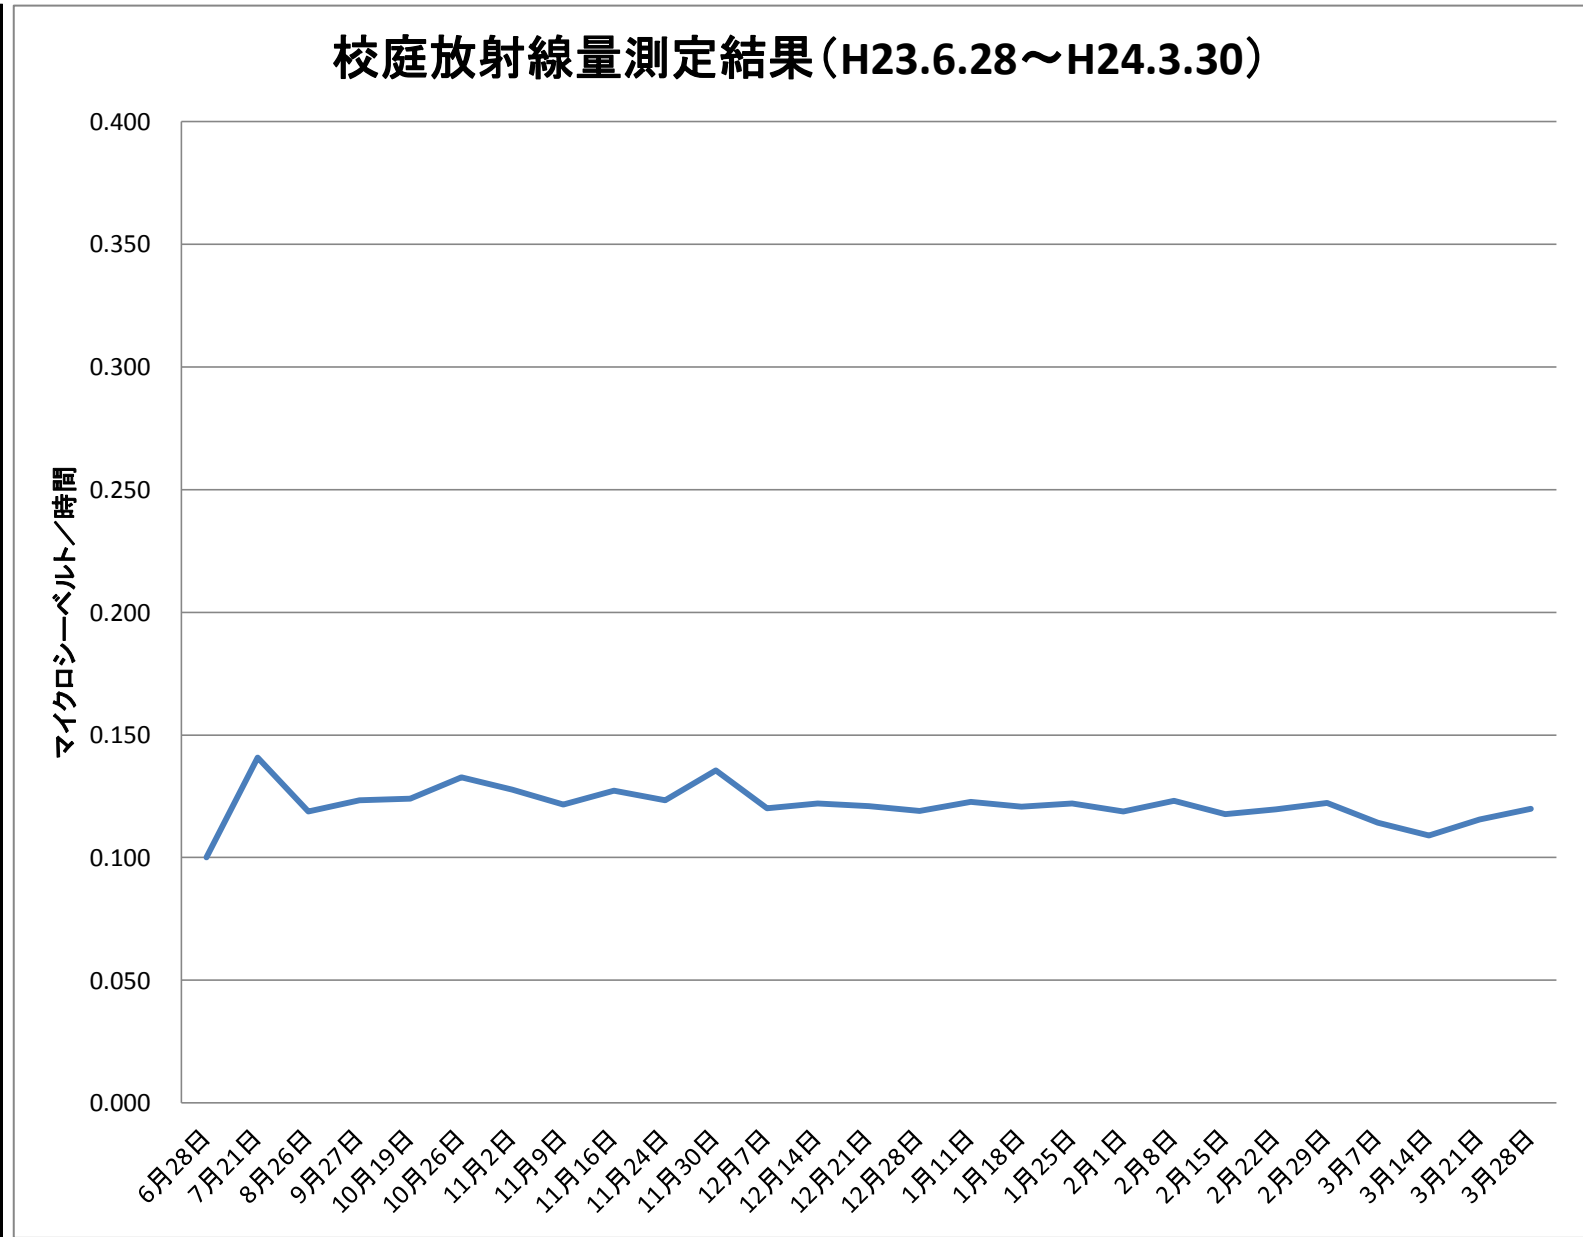

中村小	
測定日	測定値
6月28日	0.100
7月21日	0.141
8月26日	0.119
9月27日	0.123
10月19日	0.124
10月26日	0.133
11月2日	0.128
11月9日	0.122
11月16日	0.127
11月24日	0.123
11月30日	0.136
12月7日	0.120
12月14日	0.122
12月21日	0.121
12月28日	0.119
1月11日	0.123
1月18日	0.121
1月25日	0.122
2月1日	0.119
2月8日	0.123
2月15日	0.118
2月22日	0.120
2月29日	0.122
3月7日	0.114
3月14日	0.109
3月21日	0.116
3月28日	0.120

※測定値は測定地点5カ所の平均