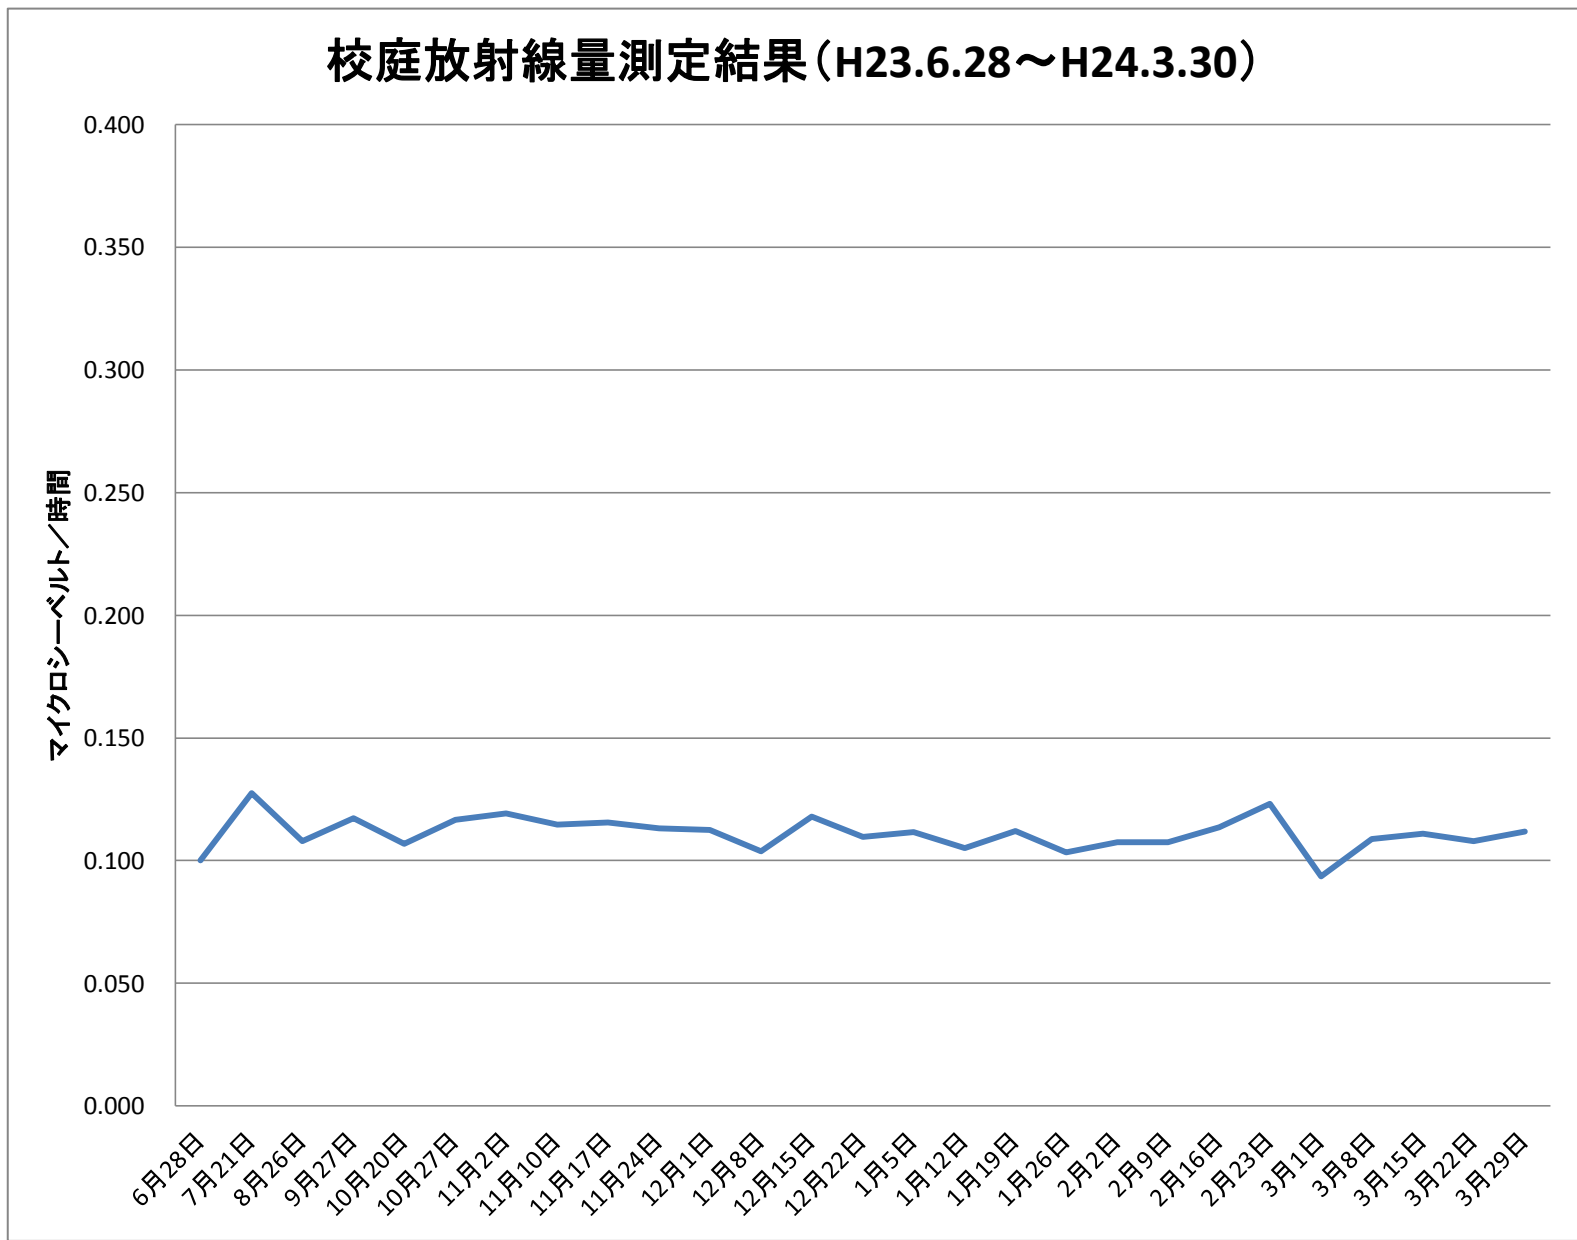

中村東小	
測定日	測定値
6月28日	0.100
7月21日	0.128
8月26日	0.108
9月27日	0.117
10月20日	0.107
10月27日	0.117
11月2日	0.119
11月10日	0.115
11月17日	0.116
11月24日	0.113
12月1日	0.113
12月8日	0.104
12月15日	0.118
12月22日	0.110
1月5日	0.112
1月12日	0.105
1月19日	0.112
1月26日	0.103
2月2日	0.108
2月9日	0.107
2月16日	0.114
2月23日	0.123
3月1日	0.094
3月8日	0.109
3月15日	0.111
3月22日	0.108
3月29日	0.112

※測定値は測定地点5ヵ所の平均