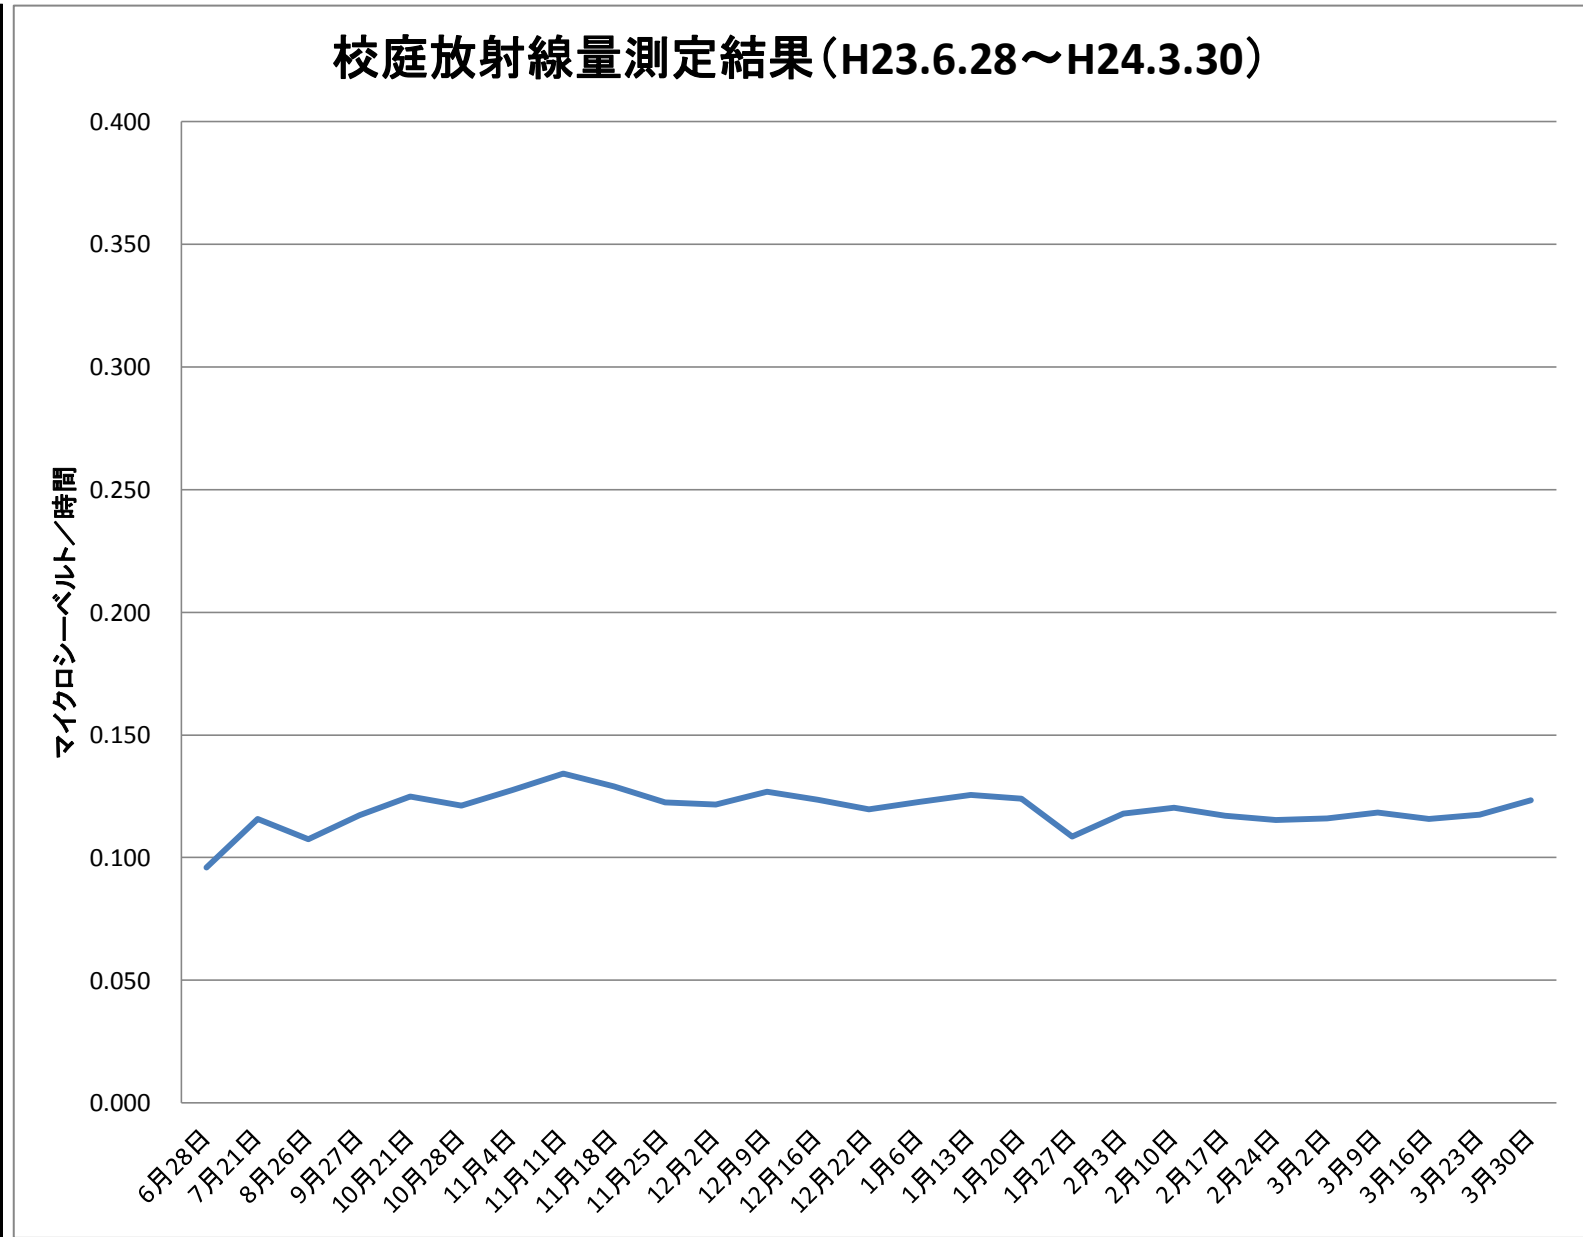

中村南小	
測定日	測定値
6月28日	0.096
7月21日	0.116
8月26日	0.108
9月27日	0.117
10月21日	0.125
10月28日	0.121
11月4日	0.128
11月11日	0.134
11月18日	0.129
11月25日	0.122
12月2日	0.122
12月9日	0.127
12月16日	0.124
12月22日	0.120
1月6日	0.123
1月13日	0.126
1月20日	0.124
1月27日	0.109
2月3日	0.118
2月10日	0.120
2月17日	0.117
2月24日	0.115
3月2日	0.116
3月9日	0.118
3月16日	0.116
3月23日	0.117
3月30日	0.123

※測定値は測定地点5カ所の平均