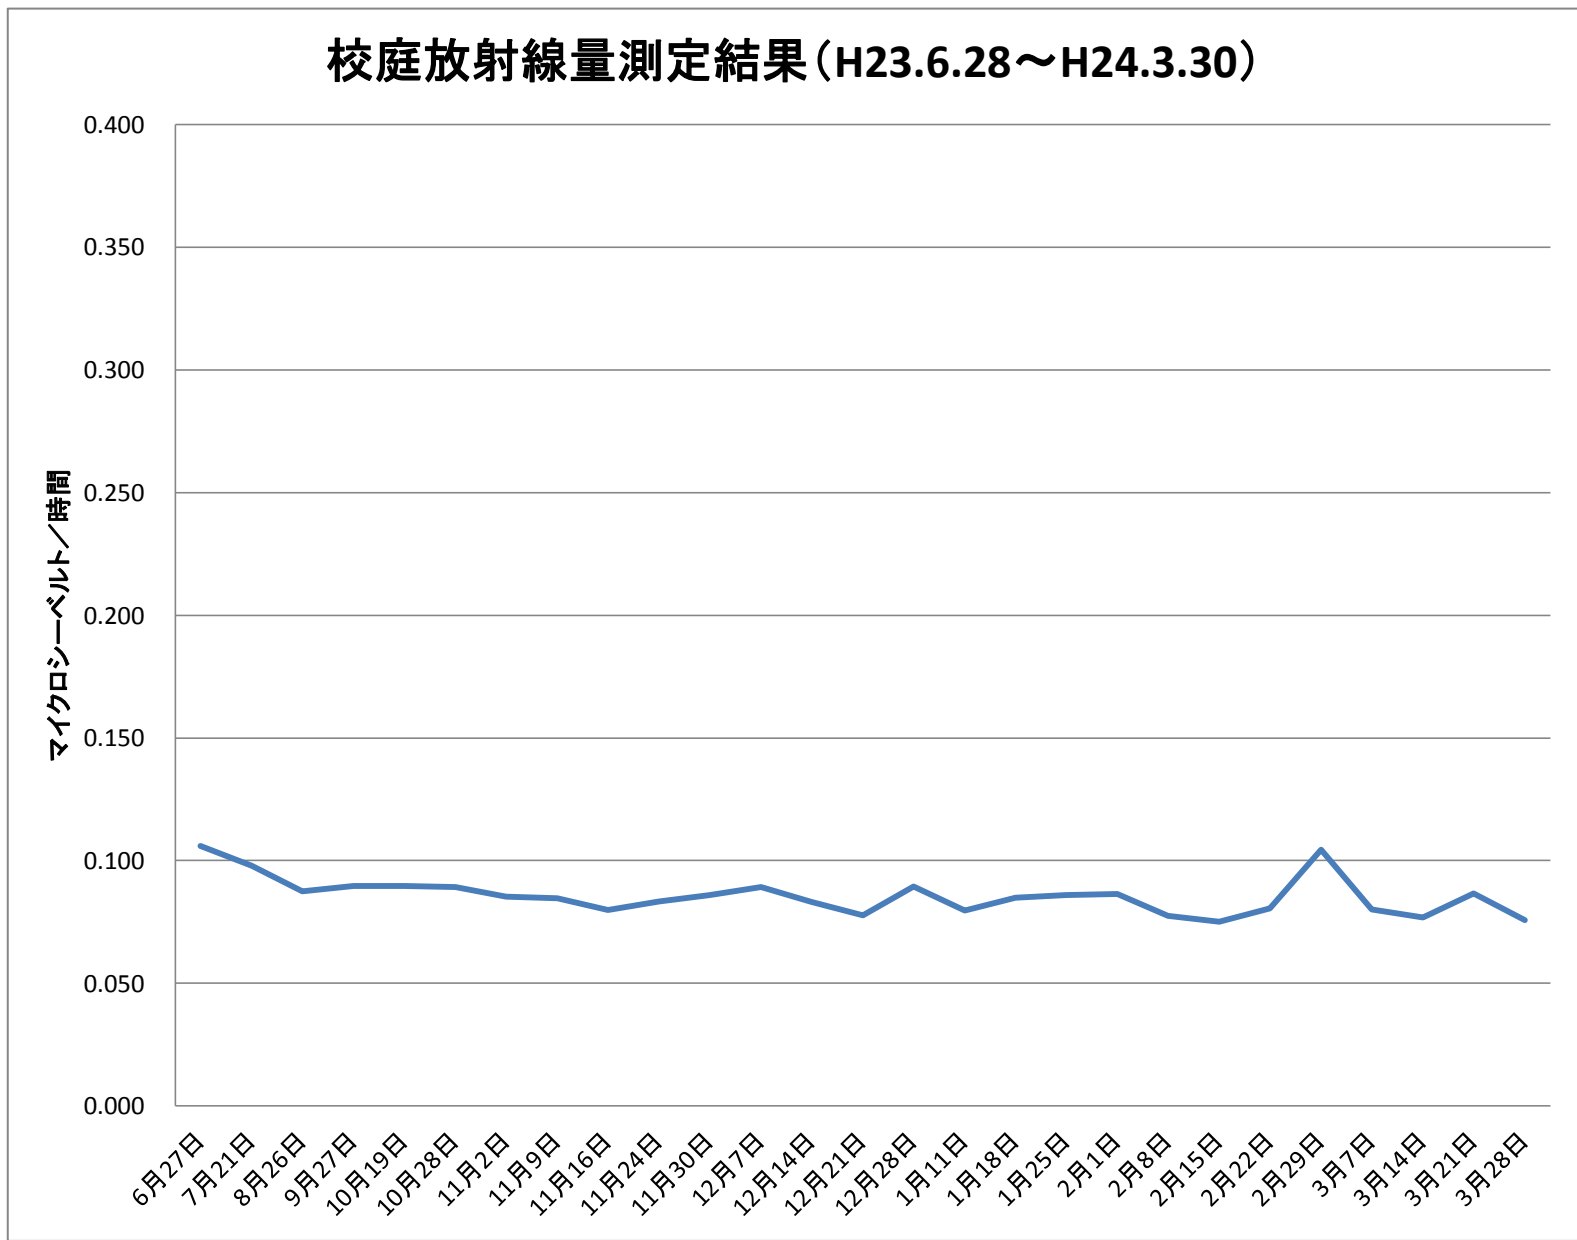

物部中	
測定日	測定値
6月27日	0.106
7月21日	0.098
8月26日	0.087
9月27日	0.090
10月19日	0.090
10月28日	0.089
11月2日	0.085
11月9日	0.085
11月16日	0.080
11月24日	0.083
11月30日	0.086
12月7日	0.089
12月14日	0.083
12月21日	0.078
12月28日	0.089
1月11日	0.080
1月18日	0.085
1月25日	0.086
2月1日	0.086
2月8日	0.077
2月15日	0.075
2月22日	0.081
2月29日	0.104
3月7日	0.080
3月14日	0.077
3月21日	0.087
3月28日	0.076

※測定値は測定地点5カ所の平均