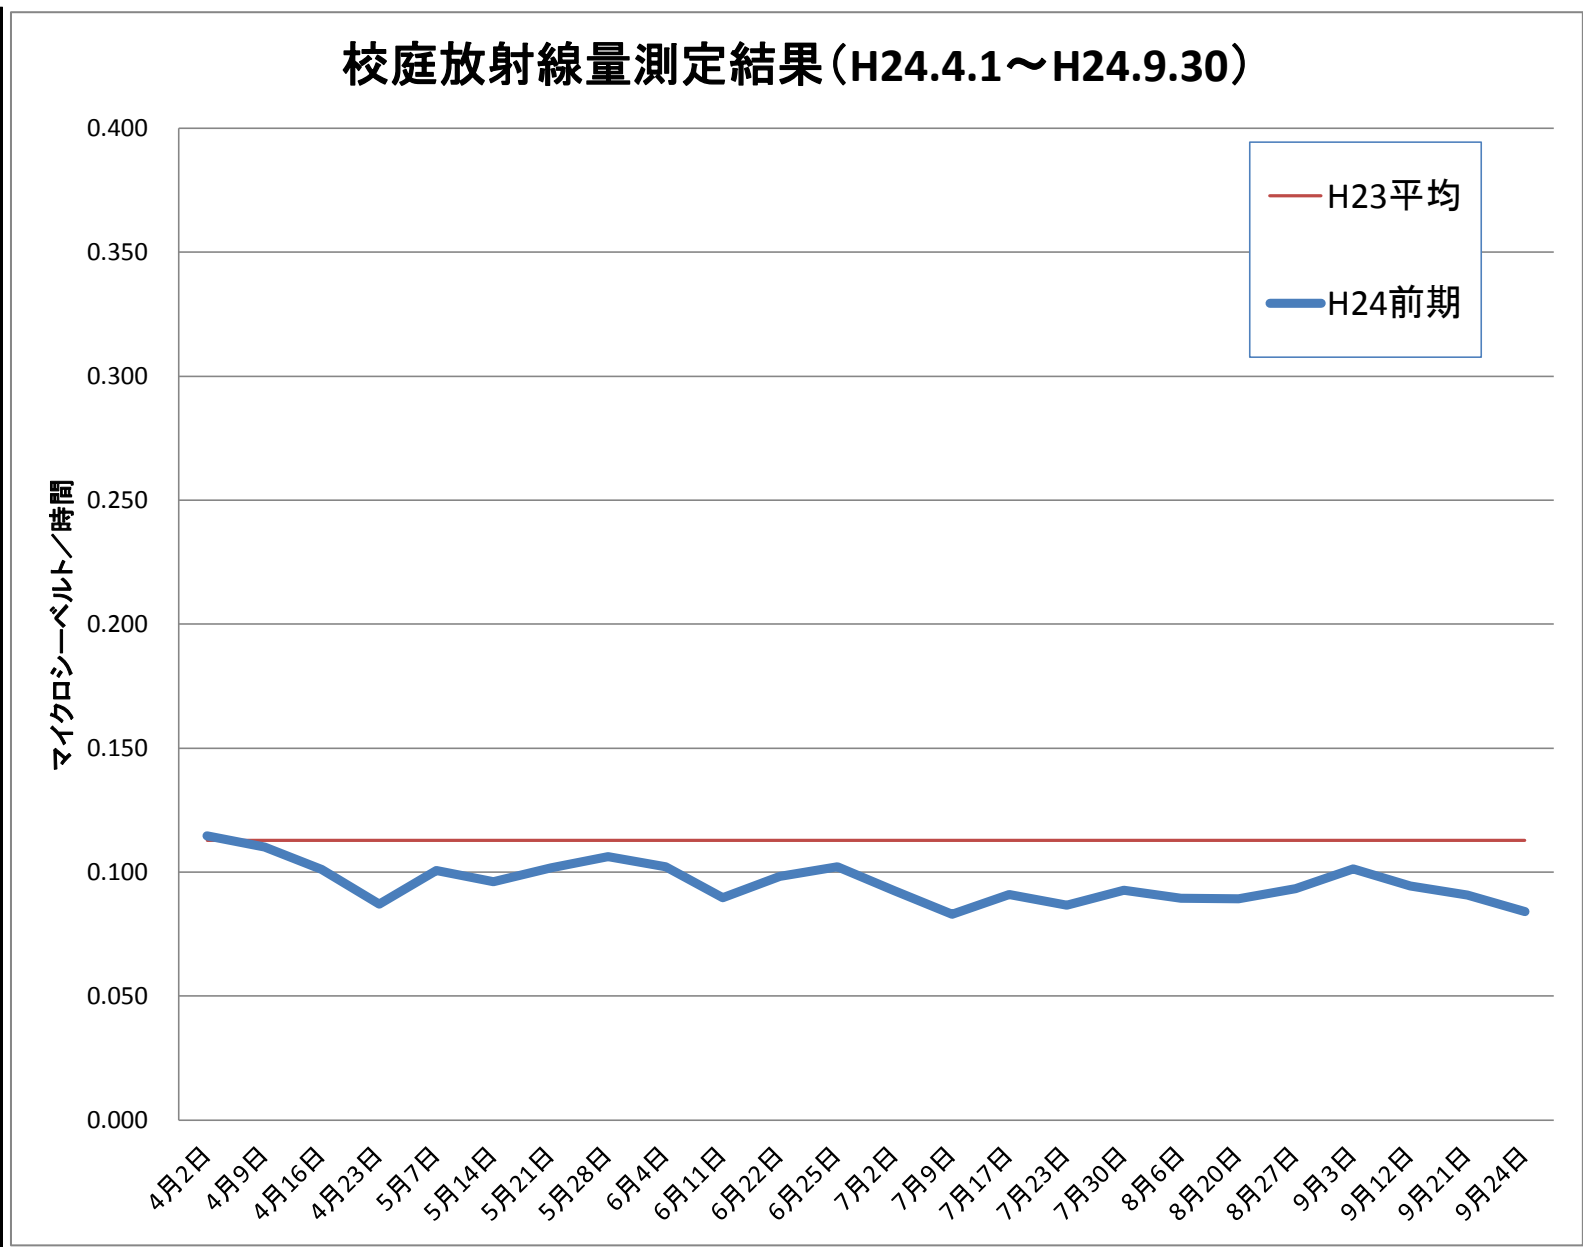

真岡小	
測定日	測定値
4月2日	0.115
4月9日	0.110
4月16日	0.101
4月23日	0.087
5月7日	0.101
5月14日	0.096
5月21日	0.102
5月28日	0.106
6月4日	0.102
6月11日	0.090
6月22日	0.098
6月25日	0.102
7月2日	0.092
7月9日	0.083
7月17日	0.091
7月23日	0.087
7月30日	0.093
8月6日	0.089
8月20日	0.089
8月27日	0.093
9月3日	0.101
9月12日	0.094
9月21日	0.091
9月24日	0.084
H24前平均	0.096
H23 平均	0.113

※測定値は測定地点5カ所の平均