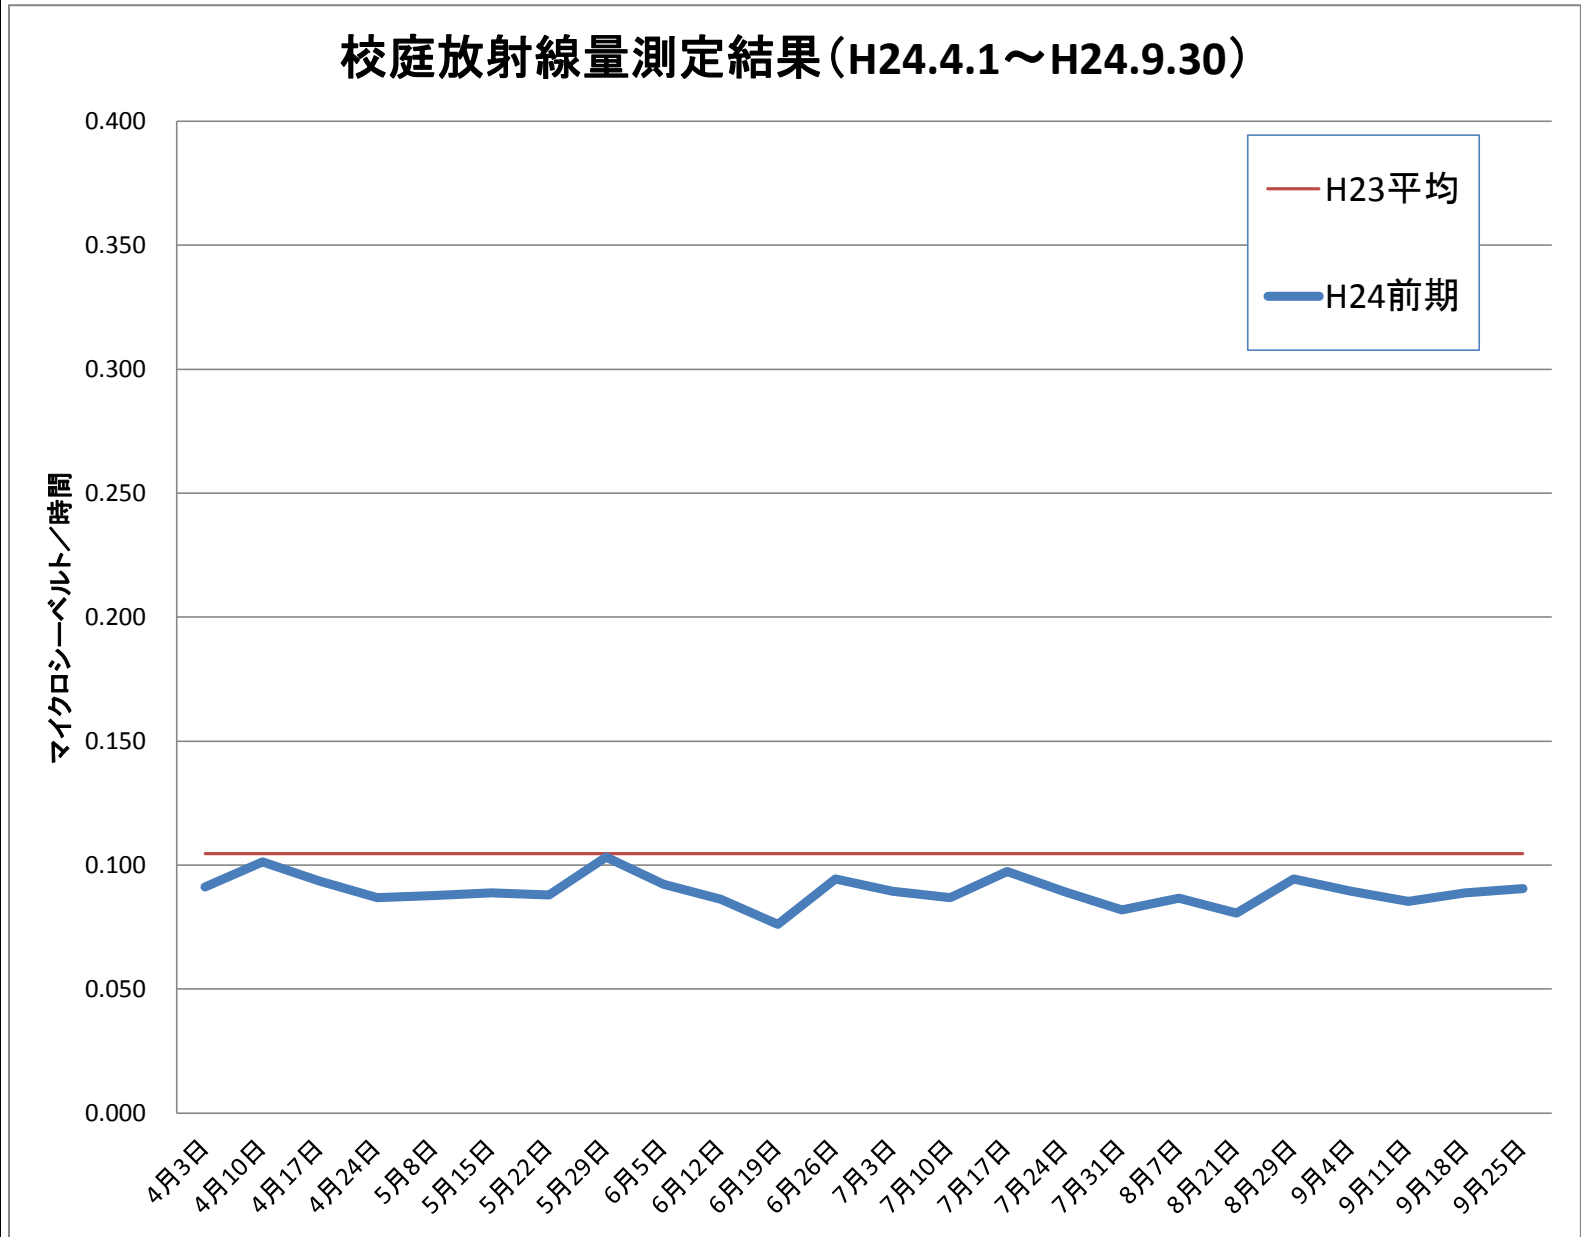

真岡東小	
測定日	測定値
4月3日	0.091
4月10日	0.101
4月17日	0.094
4月24日	0.087
5月8日	0.088
5月15日	0.089
5月22日	0.088
5月29日	0.103
6月5日	0.092
6月12日	0.086
6月19日	0.076
6月26日	0.094
7月3日	0.089
7月10日	0.087
7月17日	0.097
7月24日	0.089
7月31日	0.082
8月7日	0.087
8月21日	0.081
8月29日	0.094
9月4日	0.089
9月11日	0.085
9月18日	0.089
9月25日	0.091
H24前平均	0.090
H23 平均	0.105

※測定値は測定地点5カ所の平均