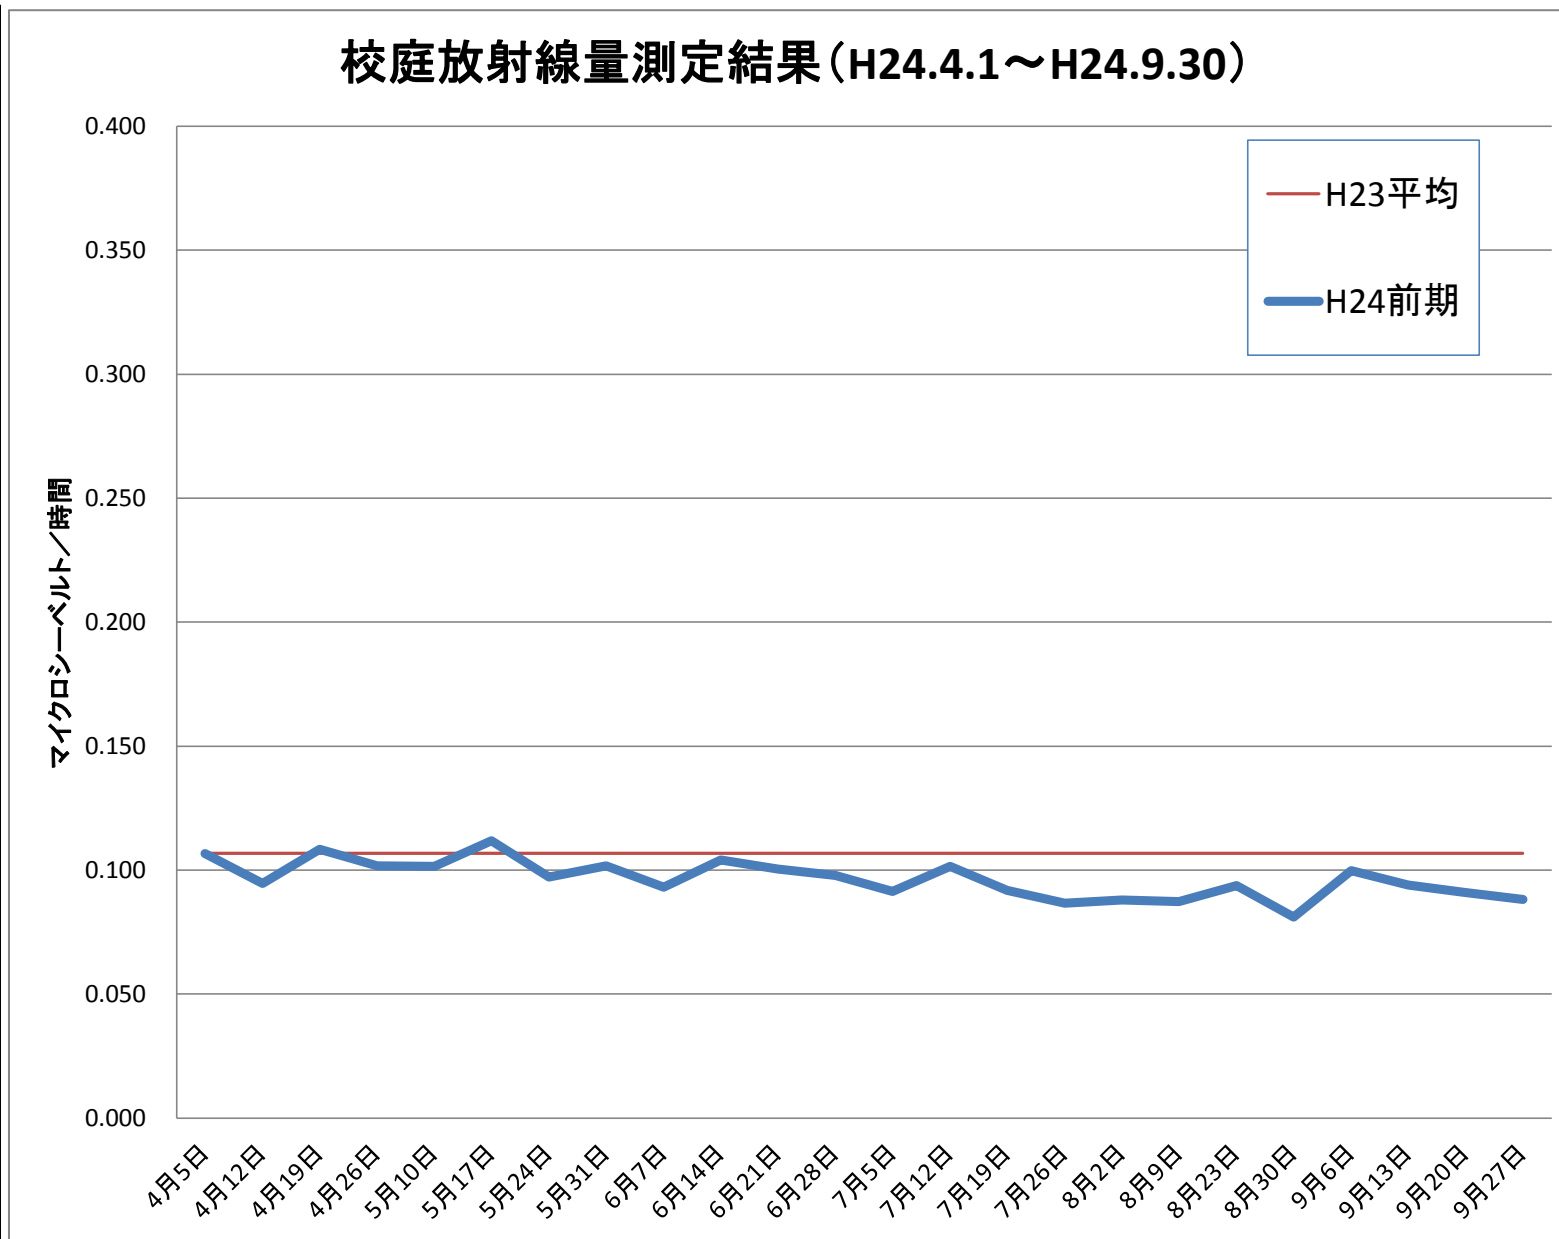

亀山小	
測定日	測定値
4月5日	0.107
4月12日	0.095
4月19日	0.108
4月26日	0.102
5月10日	0.102
5月17日	0.112
5月24日	0.097
5月31日	0.102
6月7日	0.093
6月14日	0.104
6月21日	0.100
6月28日	0.098
7月5日	0.091
7月12日	0.102
7月19日	0.092
7月26日	0.087
8月2日	0.088
8月9日	0.087
8月23日	0.094
8月30日	0.081
9月6日	0.100
9月13日	0.094
9月20日	0.091
9月27日	0.088
H24前平均	0.096
H23 平均	0.107

※測定値は測定地点5カ所の平均