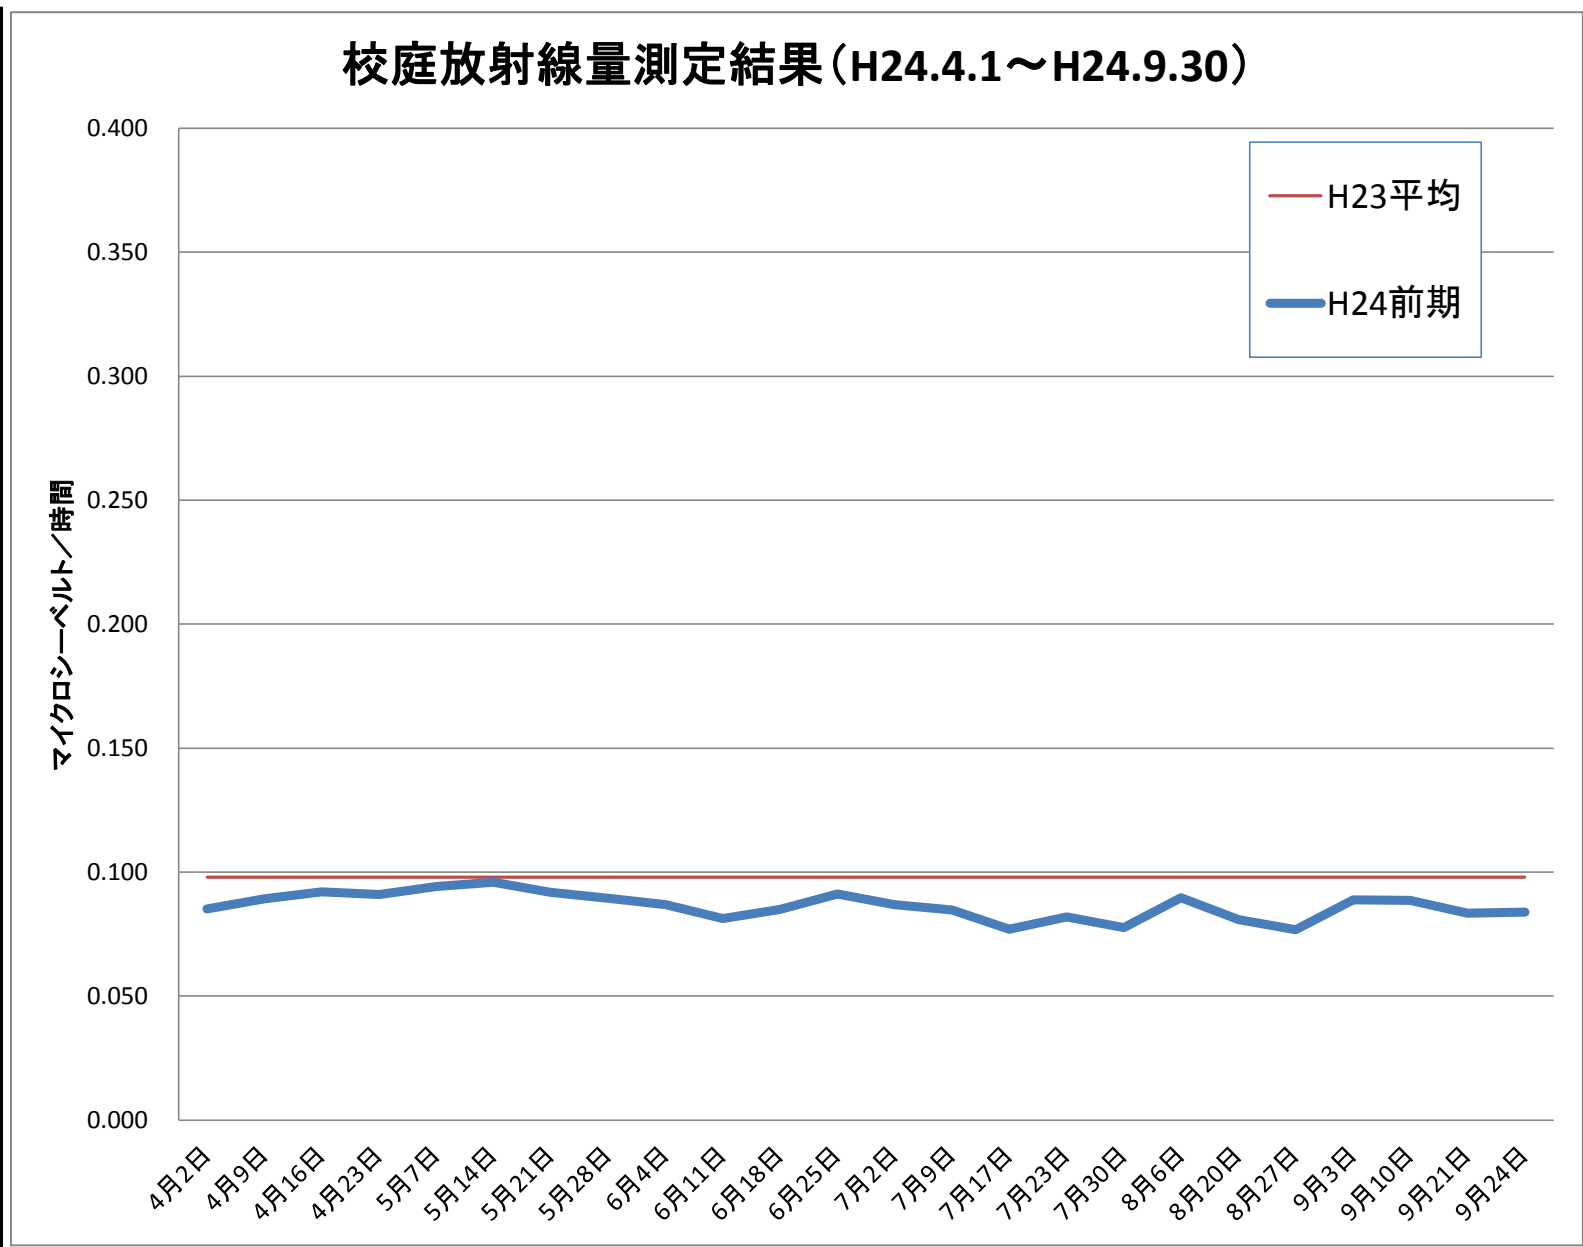

山前小	
測定日	測定値
4月2日	0.085
4月9日	0.089
4月16日	0.092
4月23日	0.091
5月7日	0.094
5月14日	0.096
5月21日	0.092
5月28日	0.089
6月4日	0.087
6月11日	0.081
6月18日	0.085
6月25日	0.091
7月2日	0.087
7月9日	0.085
7月17日	0.077
7月23日	0.082
7月30日	0.078
8月6日	0.090
8月20日	0.081
8月27日	0.077
9月3日	0.089
9月10日	0.089
9月21日	0.083
9月24日	0.084
H24前平均	0.086
H23 平均	0.098

※測定値は測定地点5カ所の平均