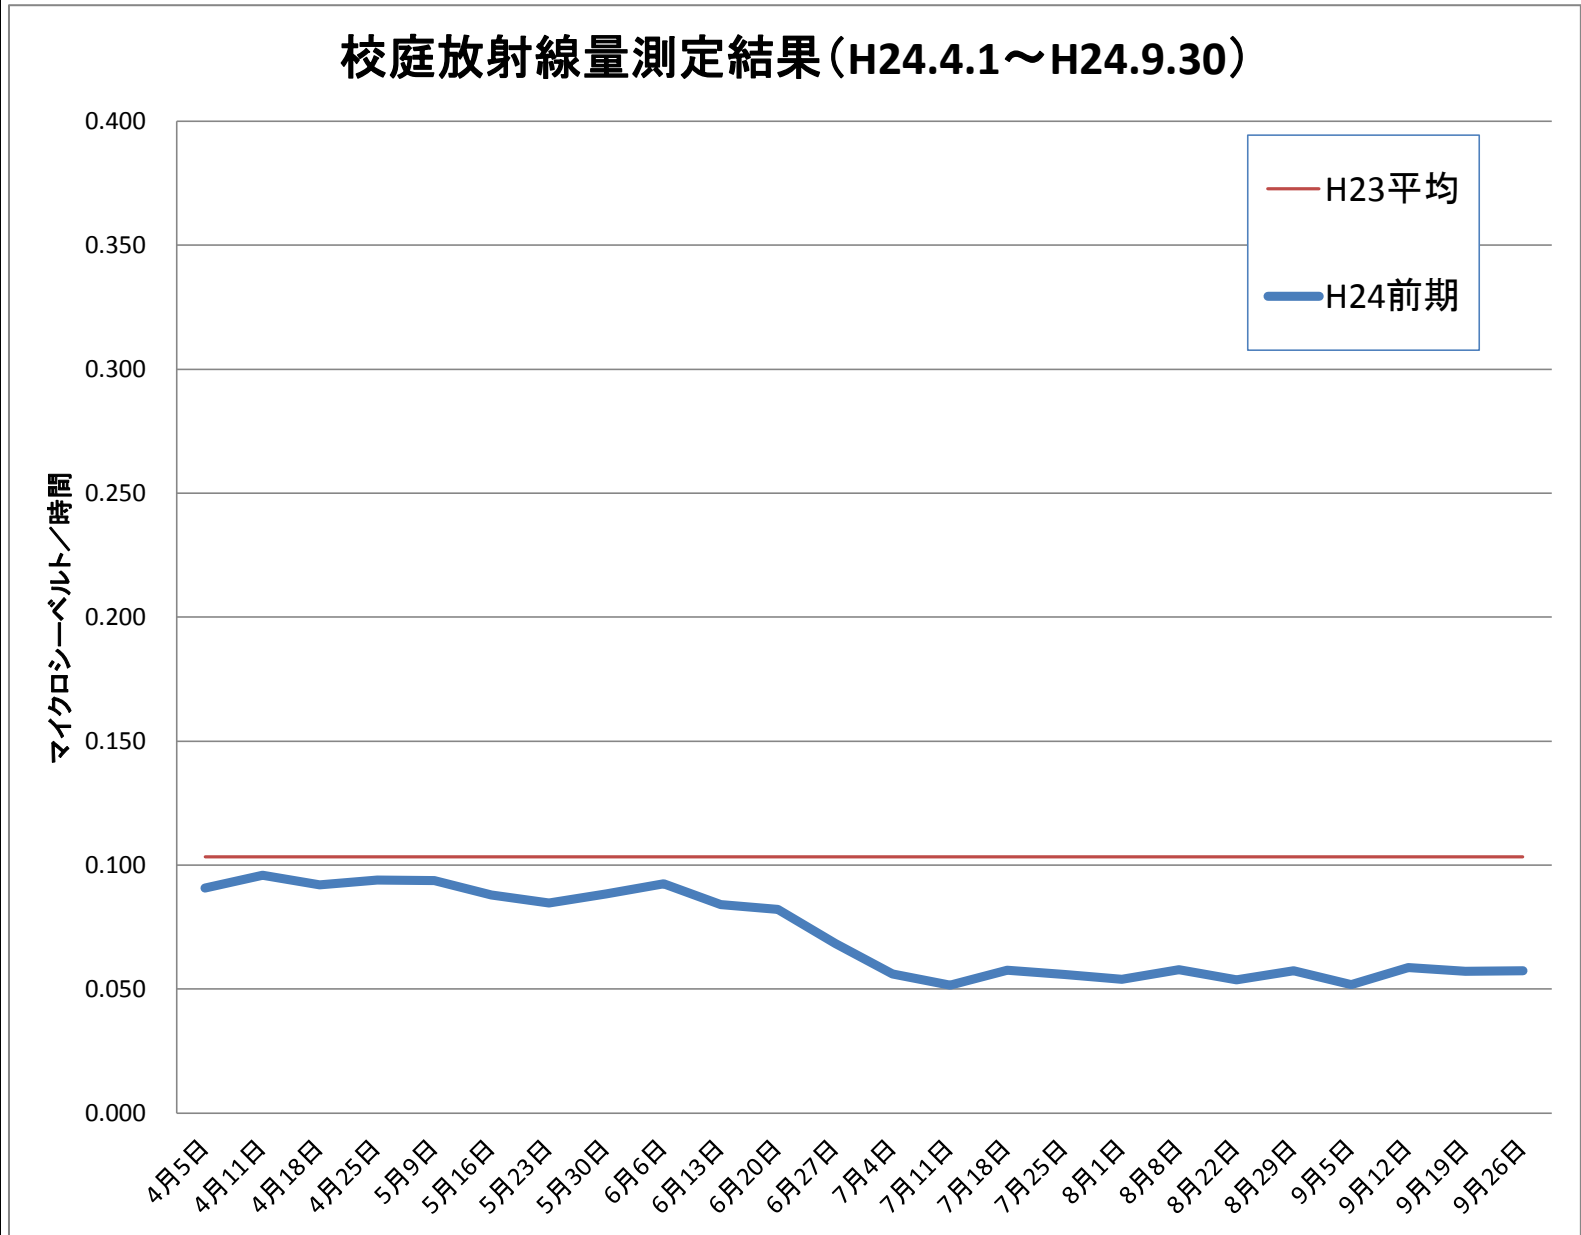

西田井小	
測定日	測定値
4月5日	0.091
4月11日	0.096
4月18日	0.092
4月25日	0.094
5月9日	0.094
5月16日	0.088
5月23日	0.085
5月30日	0.088
6月6日	0.093
6月13日	0.084
6月20日	0.082
6月27日	0.068
7月4日	0.056
7月11日	0.052
7月18日	0.058
7月25日	0.056
8月1日	0.054
8月8日	0.058
8月22日	0.054
8月29日	0.057
9月5日	0.052
9月12日	0.059
9月19日	0.057
9月26日	0.057
H24前平均	0.072
H23 平均	0.103

※測定値は測定地点5カ所の平均