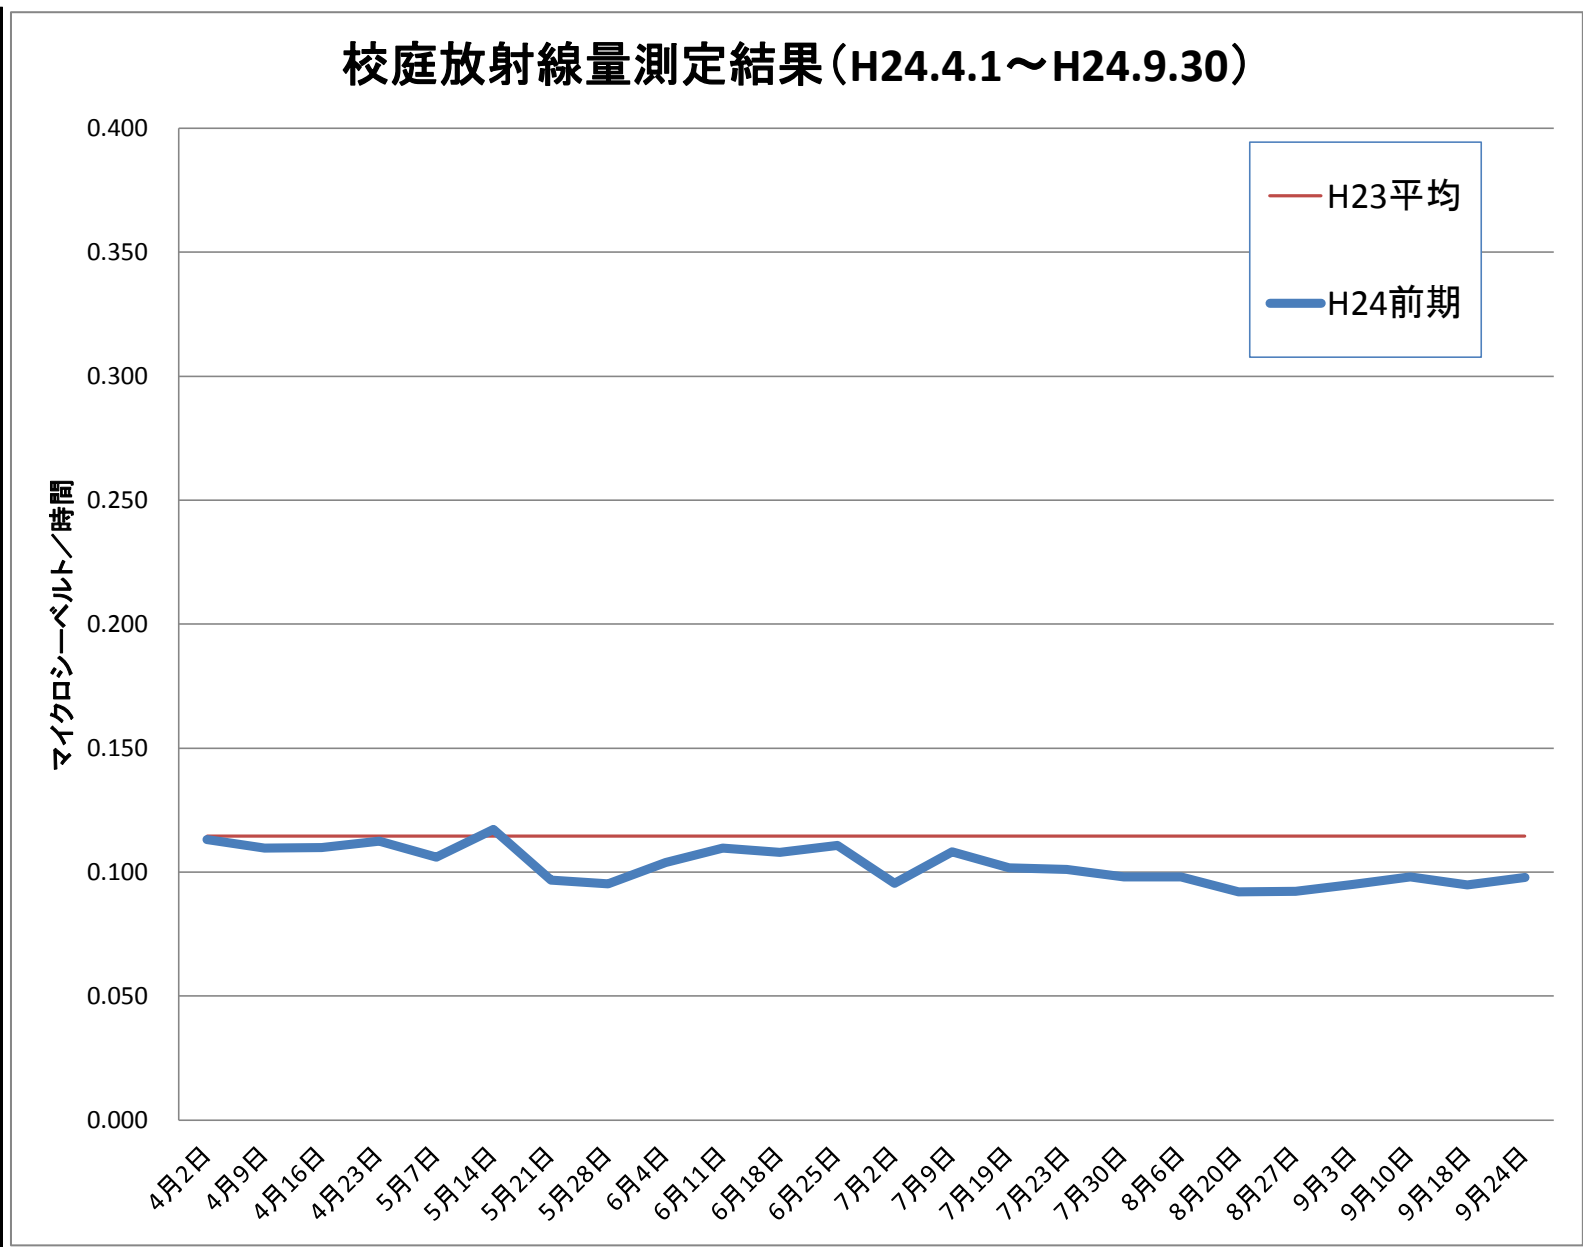

長沼小	
測定日	測定値
4月2日	0.113
4月9日	0.110
4月16日	0.110
4月23日	0.113
5月7日	0.106
5月14日	0.117
5月21日	0.097
5月28日	0.095
6月4日	0.104
6月11日	0.110
6月18日	0.108
6月25日	0.111
7月2日	0.096
7月9日	0.108
7月19日	0.102
7月23日	0.101
7月30日	0.098
8月6日	0.098
8月20日	0.092
8月27日	0.092
9月3日	0.095
9月10日	0.098
9月18日	0.095
9月24日	0.098
H24前平均	0.103
H23 平均	0.115

※測定値は測定地点5カ所の平均