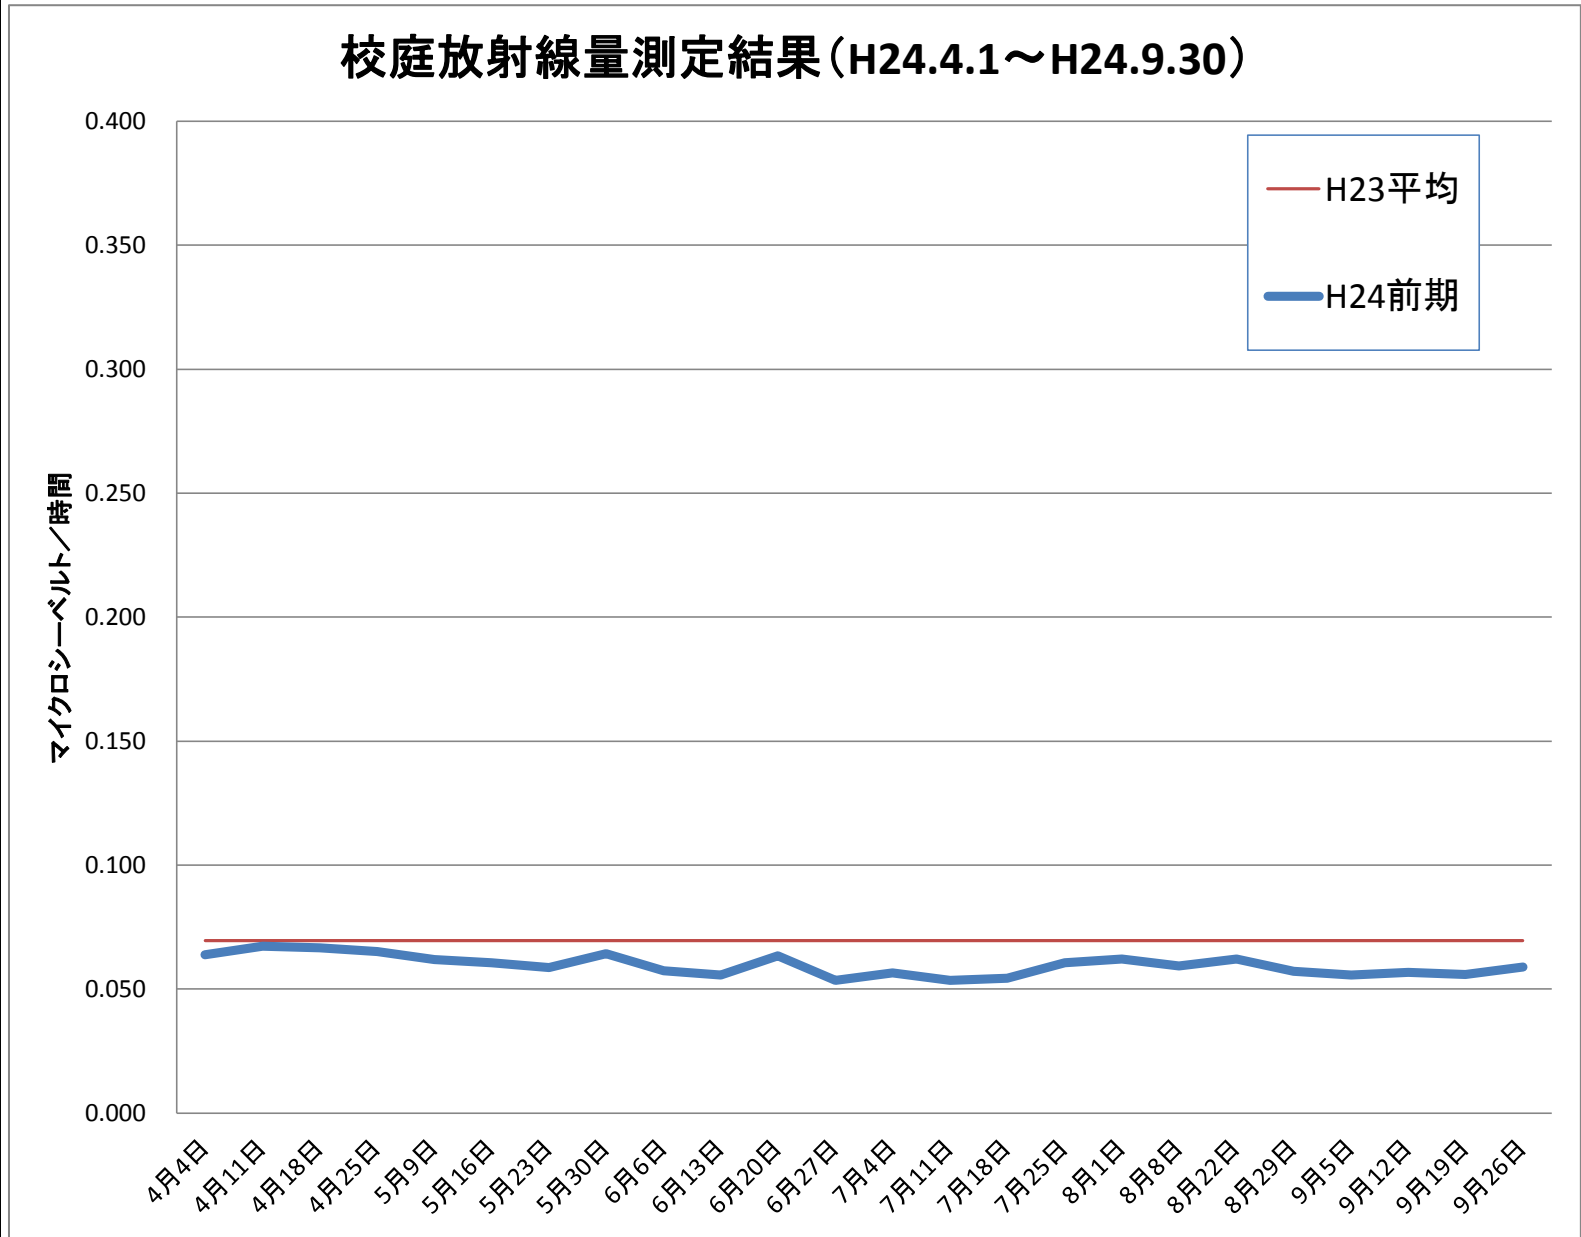

久下田小	
測定日	測定値
4月4日	0.064
4月11日	0.067
4月18日	0.067
4月25日	0.065
5月9日	0.062
5月16日	0.061
5月23日	0.059
5月30日	0.064
6月6日	0.057
6月13日	0.056
6月20日	0.063
6月27日	0.054
7月4日	0.057
7月11日	0.054
7月18日	0.054
7月25日	0.061
8月1日	0.062
8月8日	0.059
8月22日	0.062
8月29日	0.057
9月5日	0.056
9月12日	0.057
9月19日	0.056
9月26日	0.059
H24前平均	0.060
H23 平均	0.070

※測定値は測定地点5カ所の平均