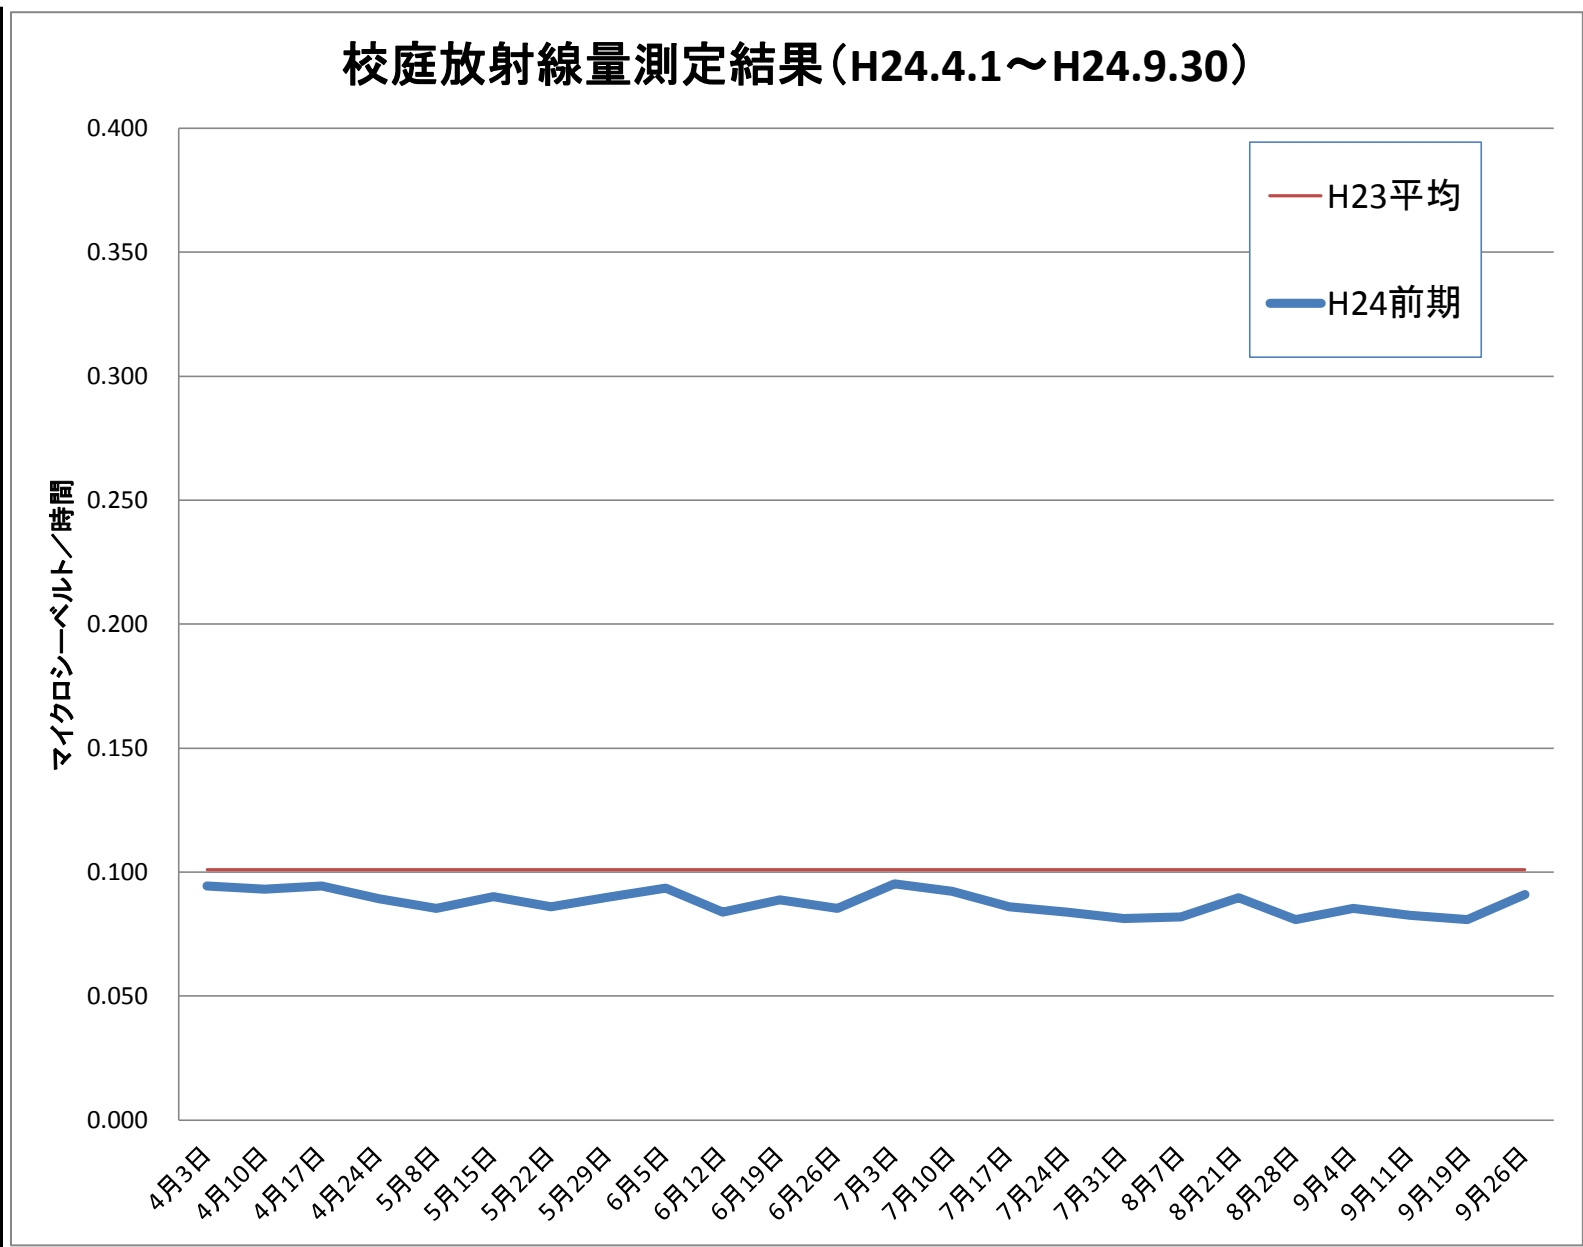

物部小	
測定日	測定値
4月3日	0.094
4月10日	0.093
4月17日	0.094
4月24日	0.089
5月8日	0.085
5月15日	0.090
5月22日	0.086
5月29日	0.090
6月5日	0.094
6月12日	0.084
6月19日	0.089
6月26日	0.085
7月3日	0.095
7月10日	0.092
7月17日	0.086
7月24日	0.084
7月31日	0.081
8月7日	0.082
8月21日	0.090
8月28日	0.081
9月4日	0.085
9月11日	0.083
9月19日	0.081
9月26日	0.091
H24前平均	0.088
H23 平均	0.101

※測定値は測定地点5カ所の平均