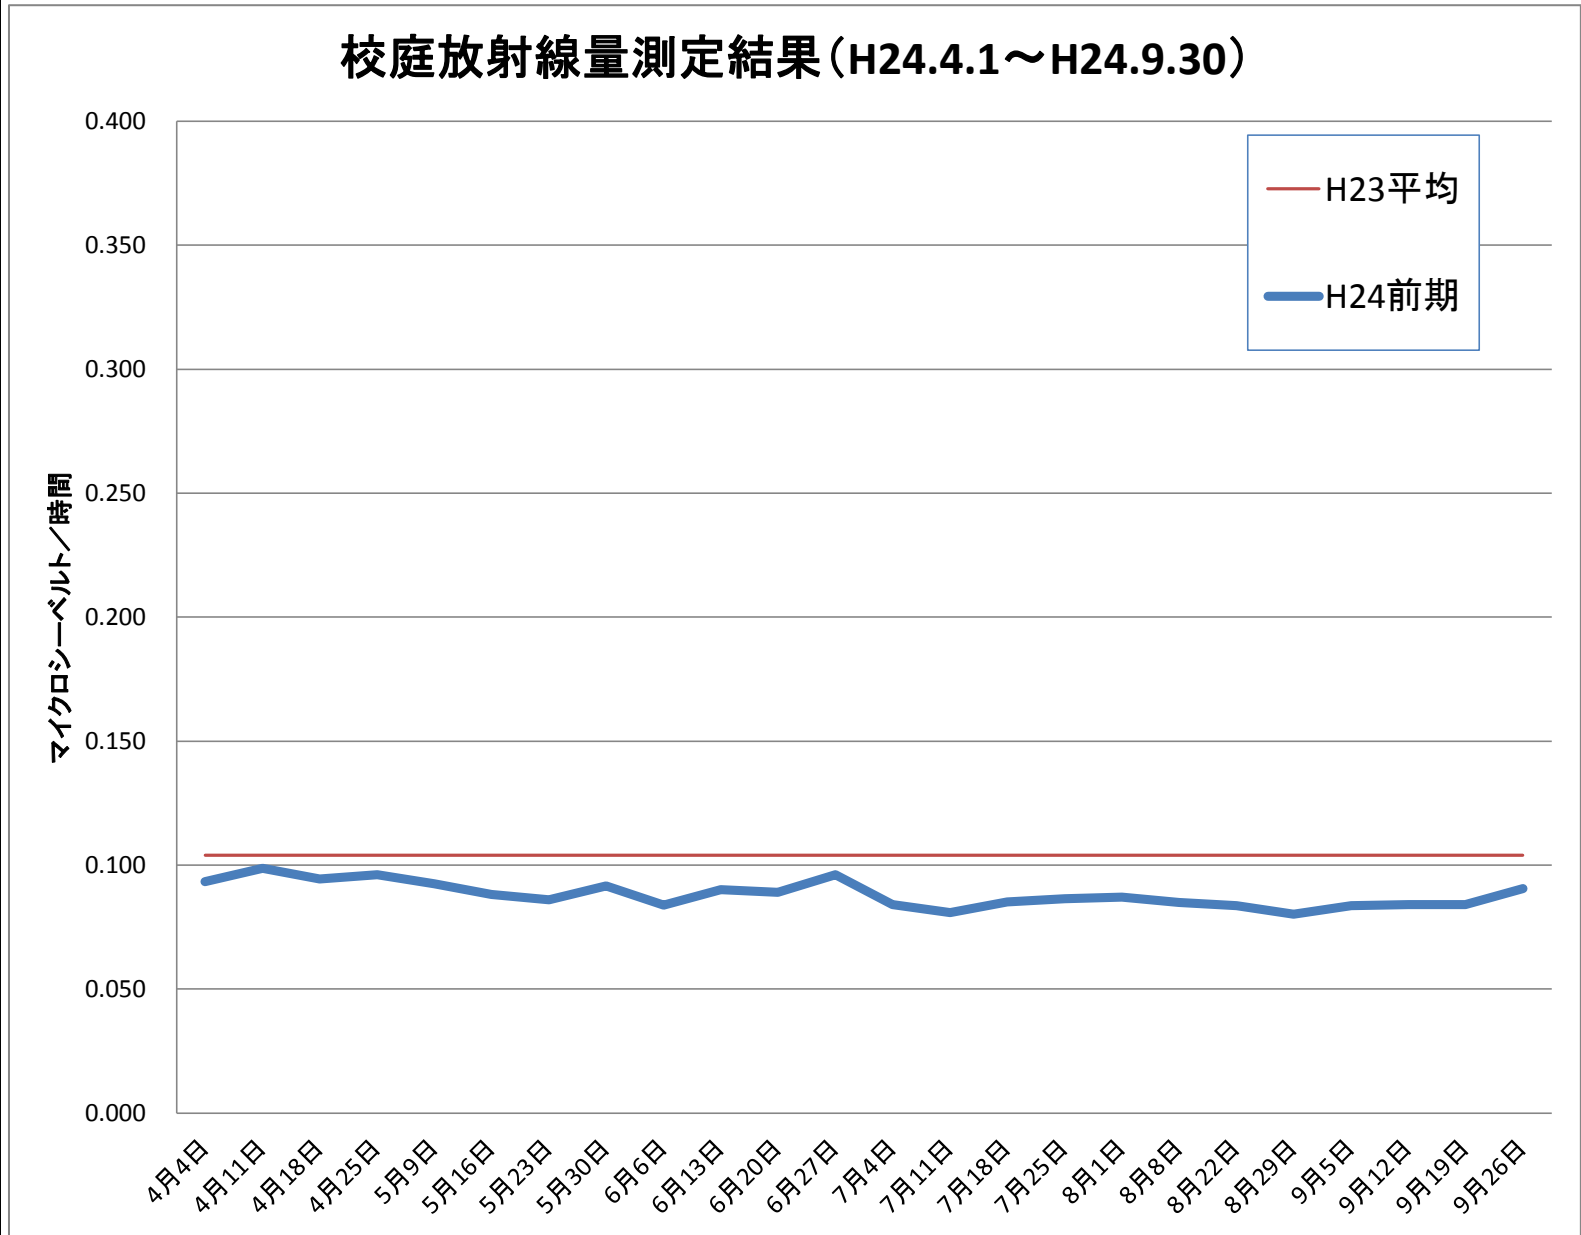

真岡西中	
測定日	測定値
4月4日	0.093
4月11日	0.099
4月18日	0.094
4月25日	0.096
5月9日	0.092
5月16日	0.088
5月23日	0.086
5月30日	0.092
6月6日	0.084
6月13日	0.090
6月20日	0.089
6月27日	0.096
7月4日	0.084
7月11日	0.081
7月18日	0.085
7月25日	0.086
8月1日	0.087
8月8日	0.085
8月22日	0.084
8月29日	0.080
9月5日	0.084
9月12日	0.084
9月19日	0.084
9月26日	0.091
H24前平均	0.088
H23 平均	0.104

※測定値は測定地点5カ所の平均