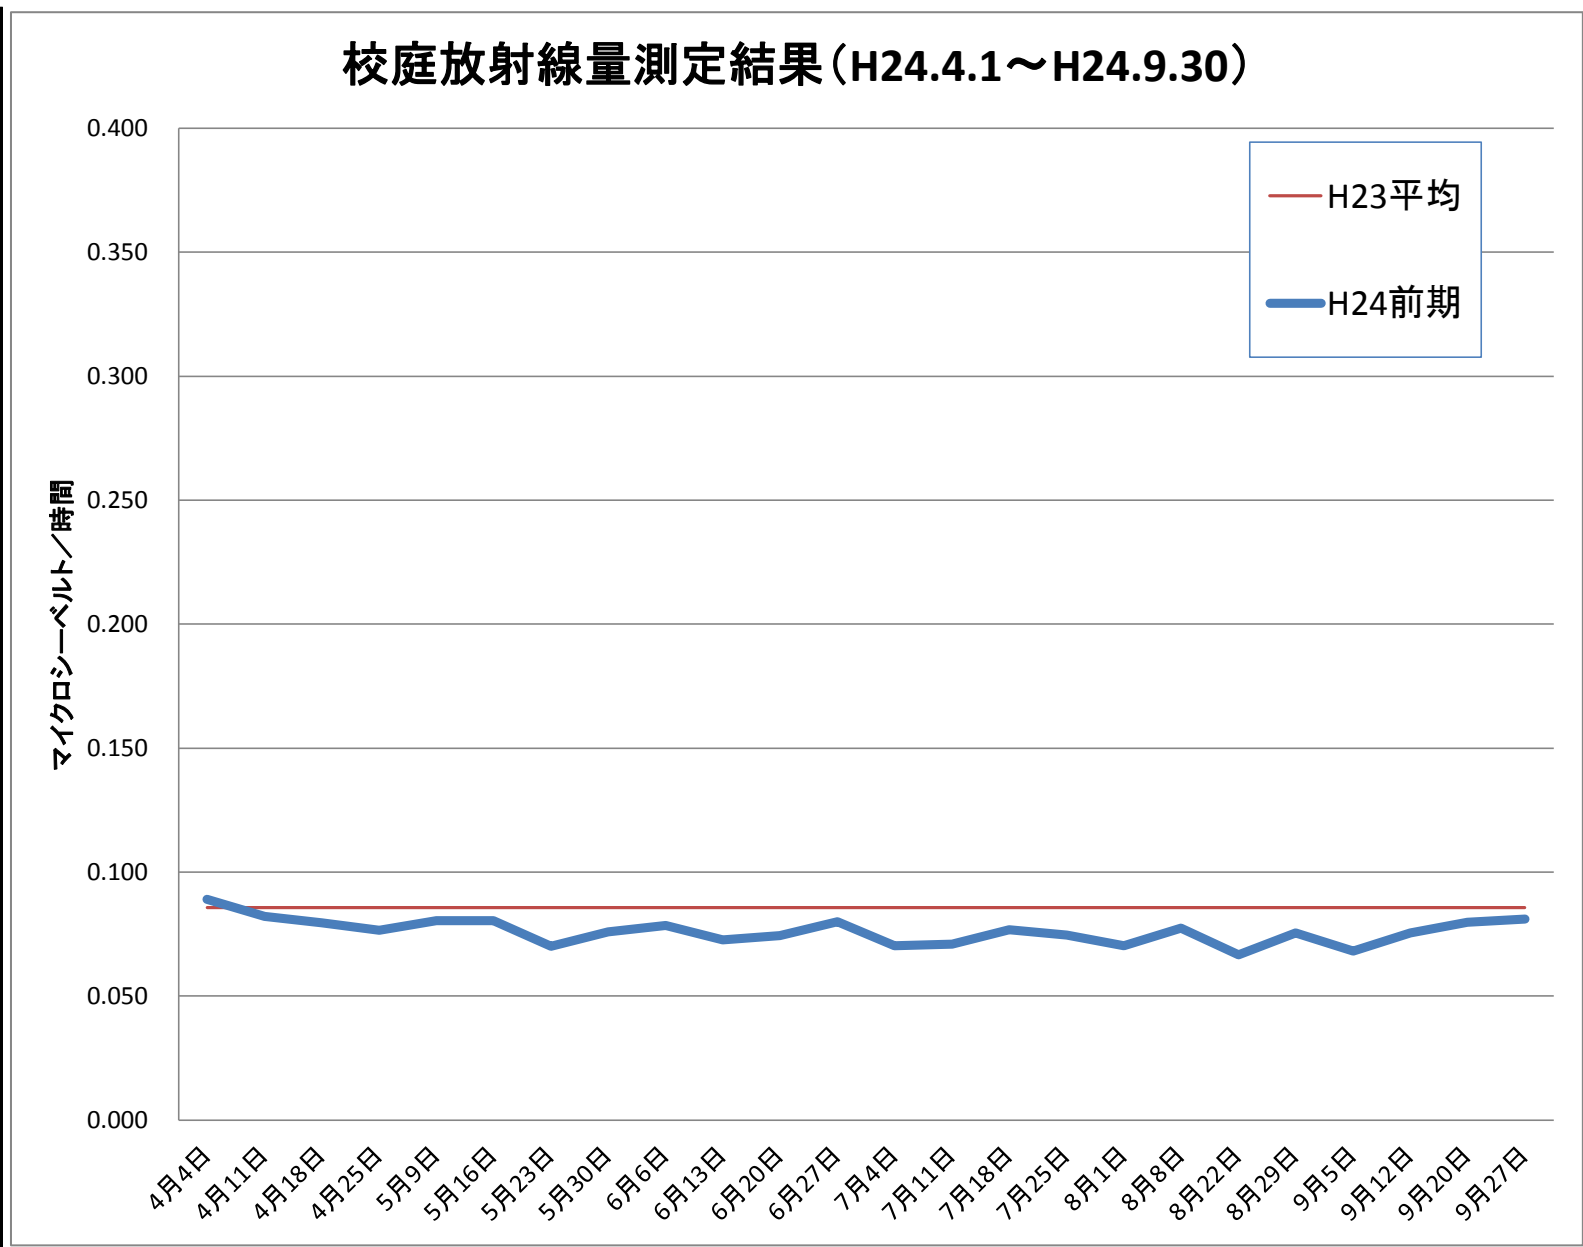

物部中	
測定日	測定値
4月4日	0.089
4月11日	0.082
4月18日	0.080
4月25日	0.077
5月9日	0.080
5月16日	0.080
5月23日	0.070
5月30日	0.076
6月6日	0.079
6月13日	0.073
6月20日	0.074
6月27日	0.080
7月4日	0.070
7月11日	0.071
7月18日	0.077
7月25日	0.075
8月1日	0.070
8月8日	0.077
8月22日	0.067
8月29日	0.076
9月5日	0.068
9月12日	0.076
9月20日	0.080
9月27日	0.081
H24前平均	0.076
H23 平均	0.086

※測定値は測定地点5カ所の平均