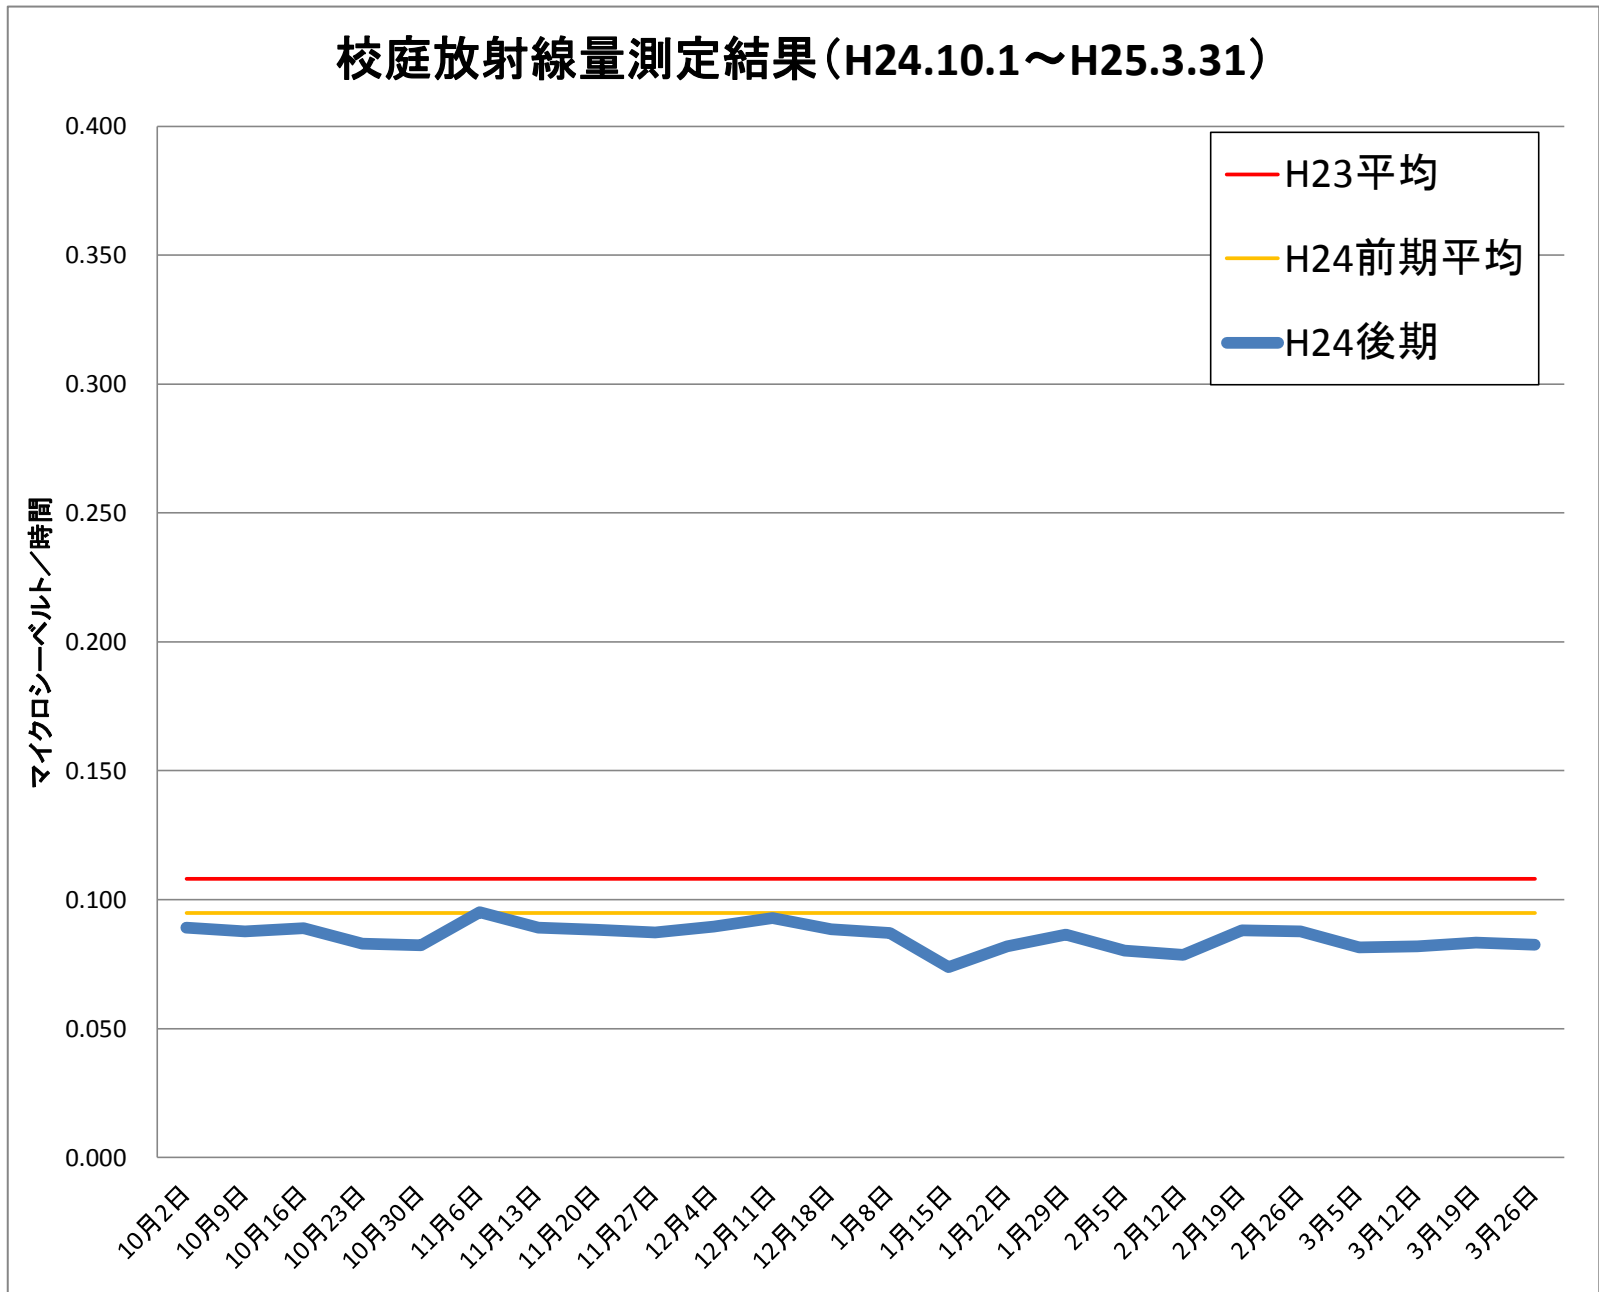

真岡西小	
測定日	測定値
10月2日	0.089
10月9日	0.088
10月16日	0.089
10月23日	0.083
10月30日	0.082
11月6日	0.095
11月13日	0.089
11月20日	0.088
11月27日	0.087
12月4日	0.090
12月11日	0.093
12月18日	0.089
1月8日	0.087
1月15日	0.074
1月22日	0.082
1月29日	0.086
2月5日	0.080
2月12日	0.079
2月19日	0.088
2月26日	0.088
3月5日	0.081
3月12日	0.082
3月19日	0.083
3月26日	0.083
H24後平均	0.086
H23 平均	0.108
H24前平均	0.095

※測定値は測定地点5カ所の平均