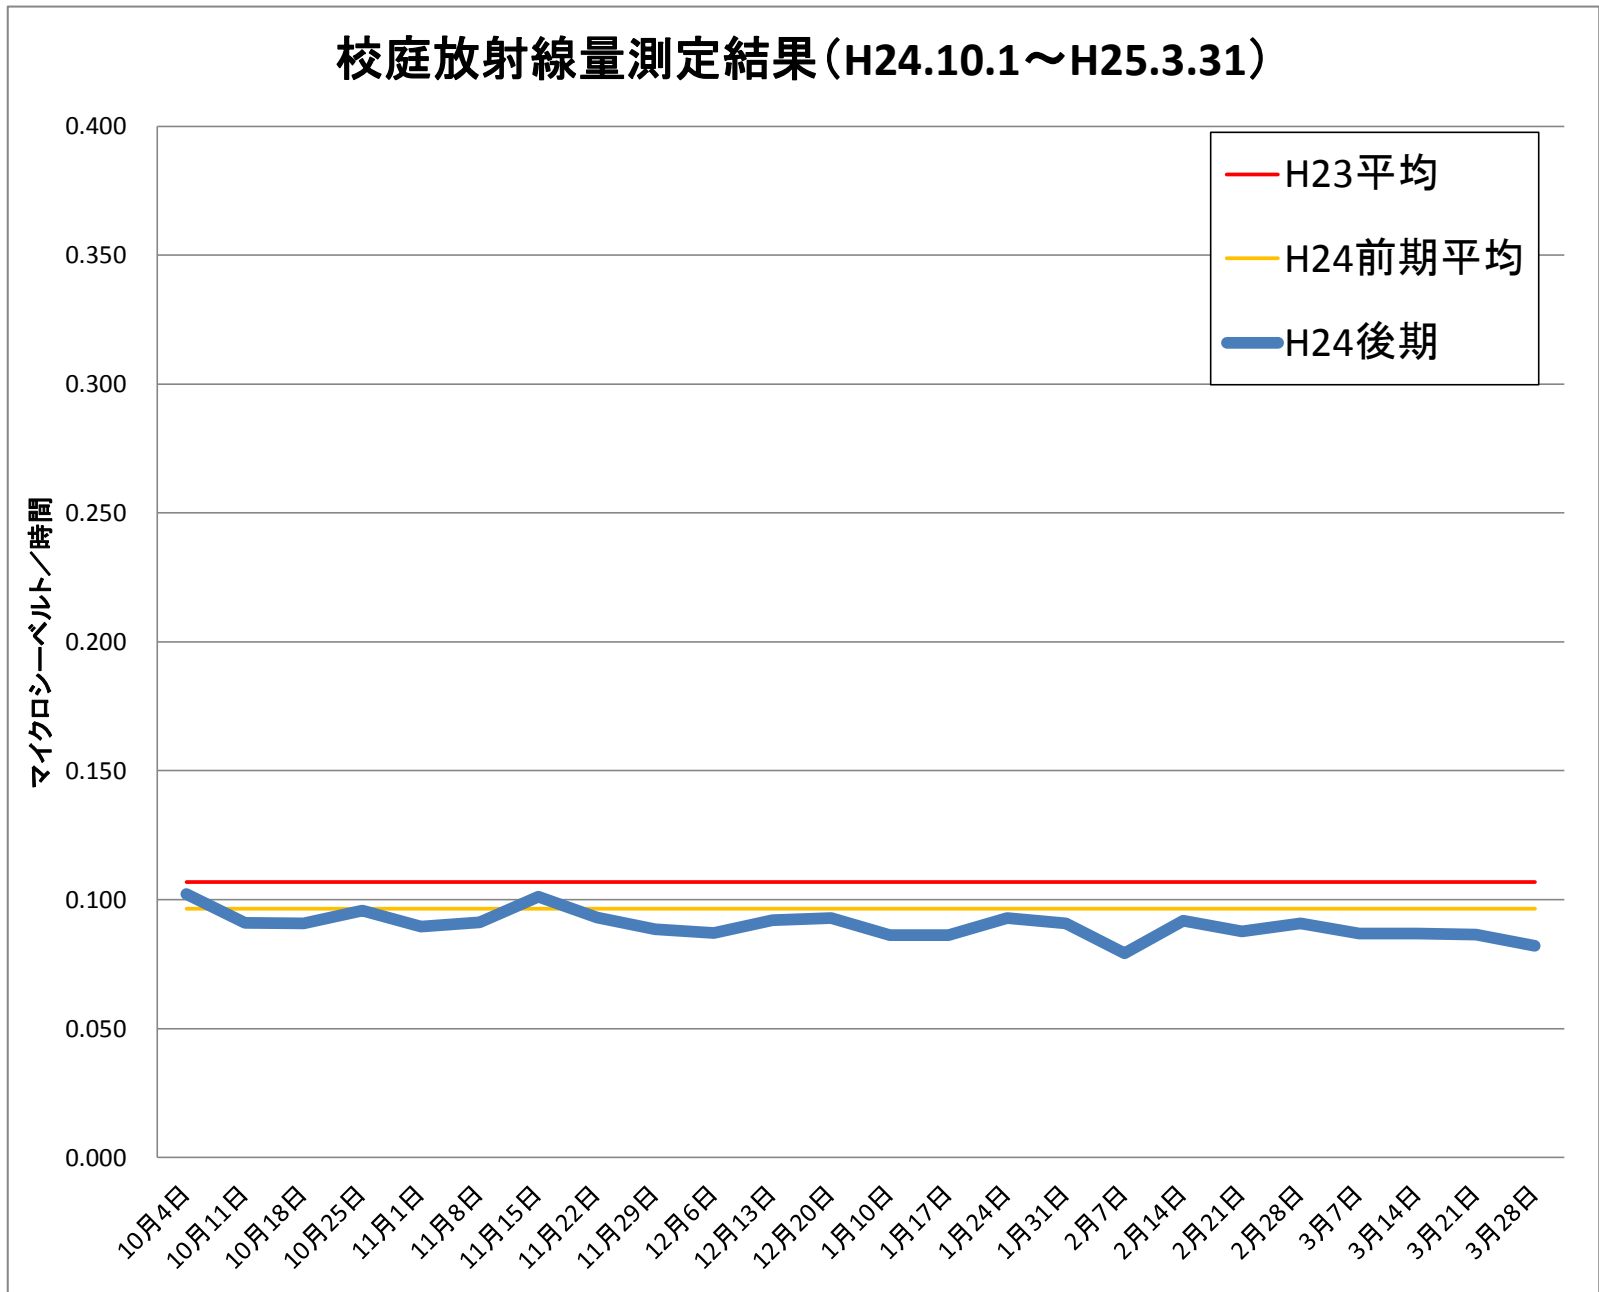

亀山小	
測定日	測定値
10月4日	0.102
10月11日	0.091
10月18日	0.091
10月25日	0.096
11月1日	0.090
11月8日	0.091
11月15日	0.101
11月22日	0.093
11月29日	0.089
12月6日	0.087
12月13日	0.092
12月20日	0.093
1月10日	0.086
1月17日	0.086
1月24日	0.093
1月31日	0.091
2月7日	0.079
2月14日	0.092
2月21日	0.088
2月28日	0.091
3月7日	0.087
3月14日	0.087
3月21日	0.086
3月28日	0.082
H24後平均	0.090
H23 平均	0.107
H24前平均	0.096

※測定値は測定地点5カ所の平均