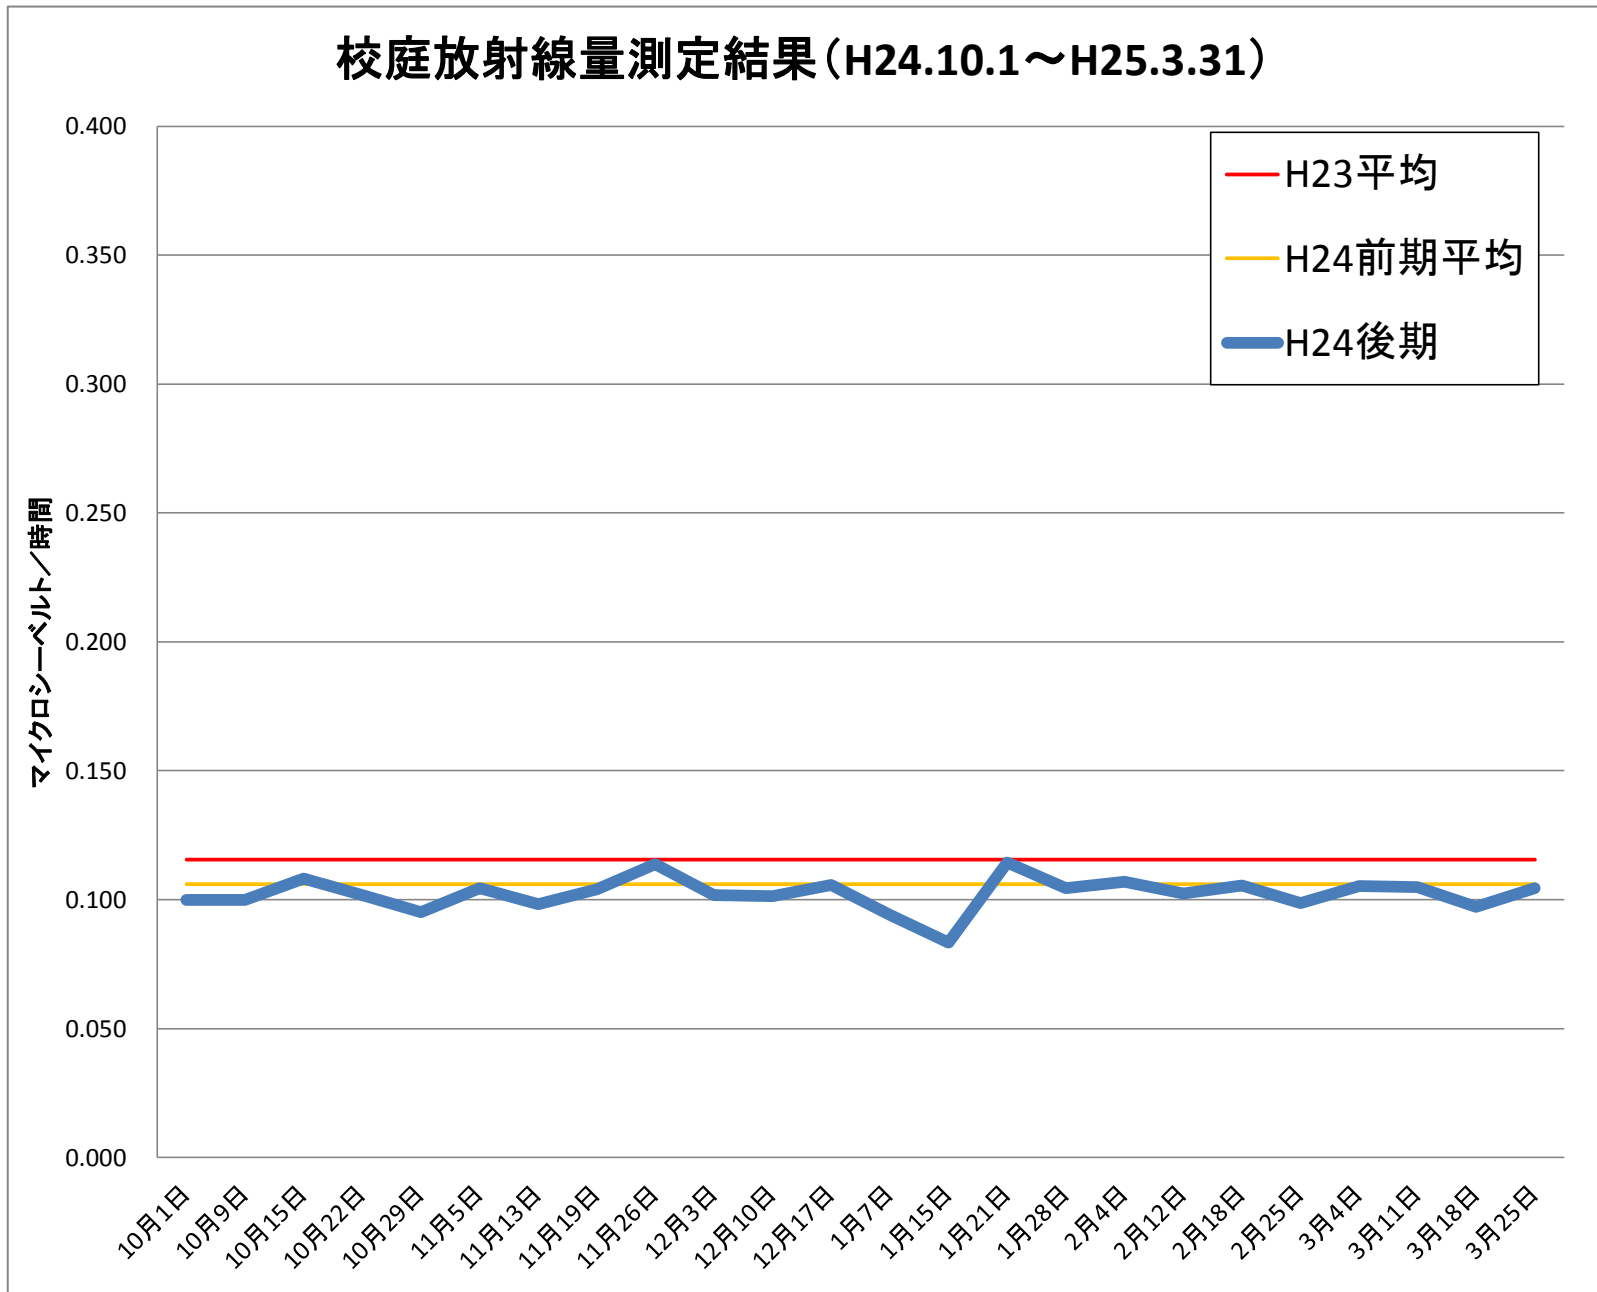

大内中央小	
測定日	測定値
10月1日	0.100
10月9日	0.100
10月15日	0.108
10月22日	0.102
10月29日	0.095
11月5日	0.104
11月13日	0.098
11月19日	0.104
11月26日	0.114
12月3日	0.102
12月10日	0.101
12月17日	0.106
1月7日	0.094
1月15日	0.083
1月21日	0.114
1月28日	0.104
2月4日	0.107
2月12日	0.102
2月18日	0.105
2月25日	0.099
3月4日	0.105
3月11日	0.105
3月18日	0.097
3月25日	0.104
H24後平均	0.102
H23 平均	0.116
H24前平均	0.106

※測定値は測定地点5カ所の平均