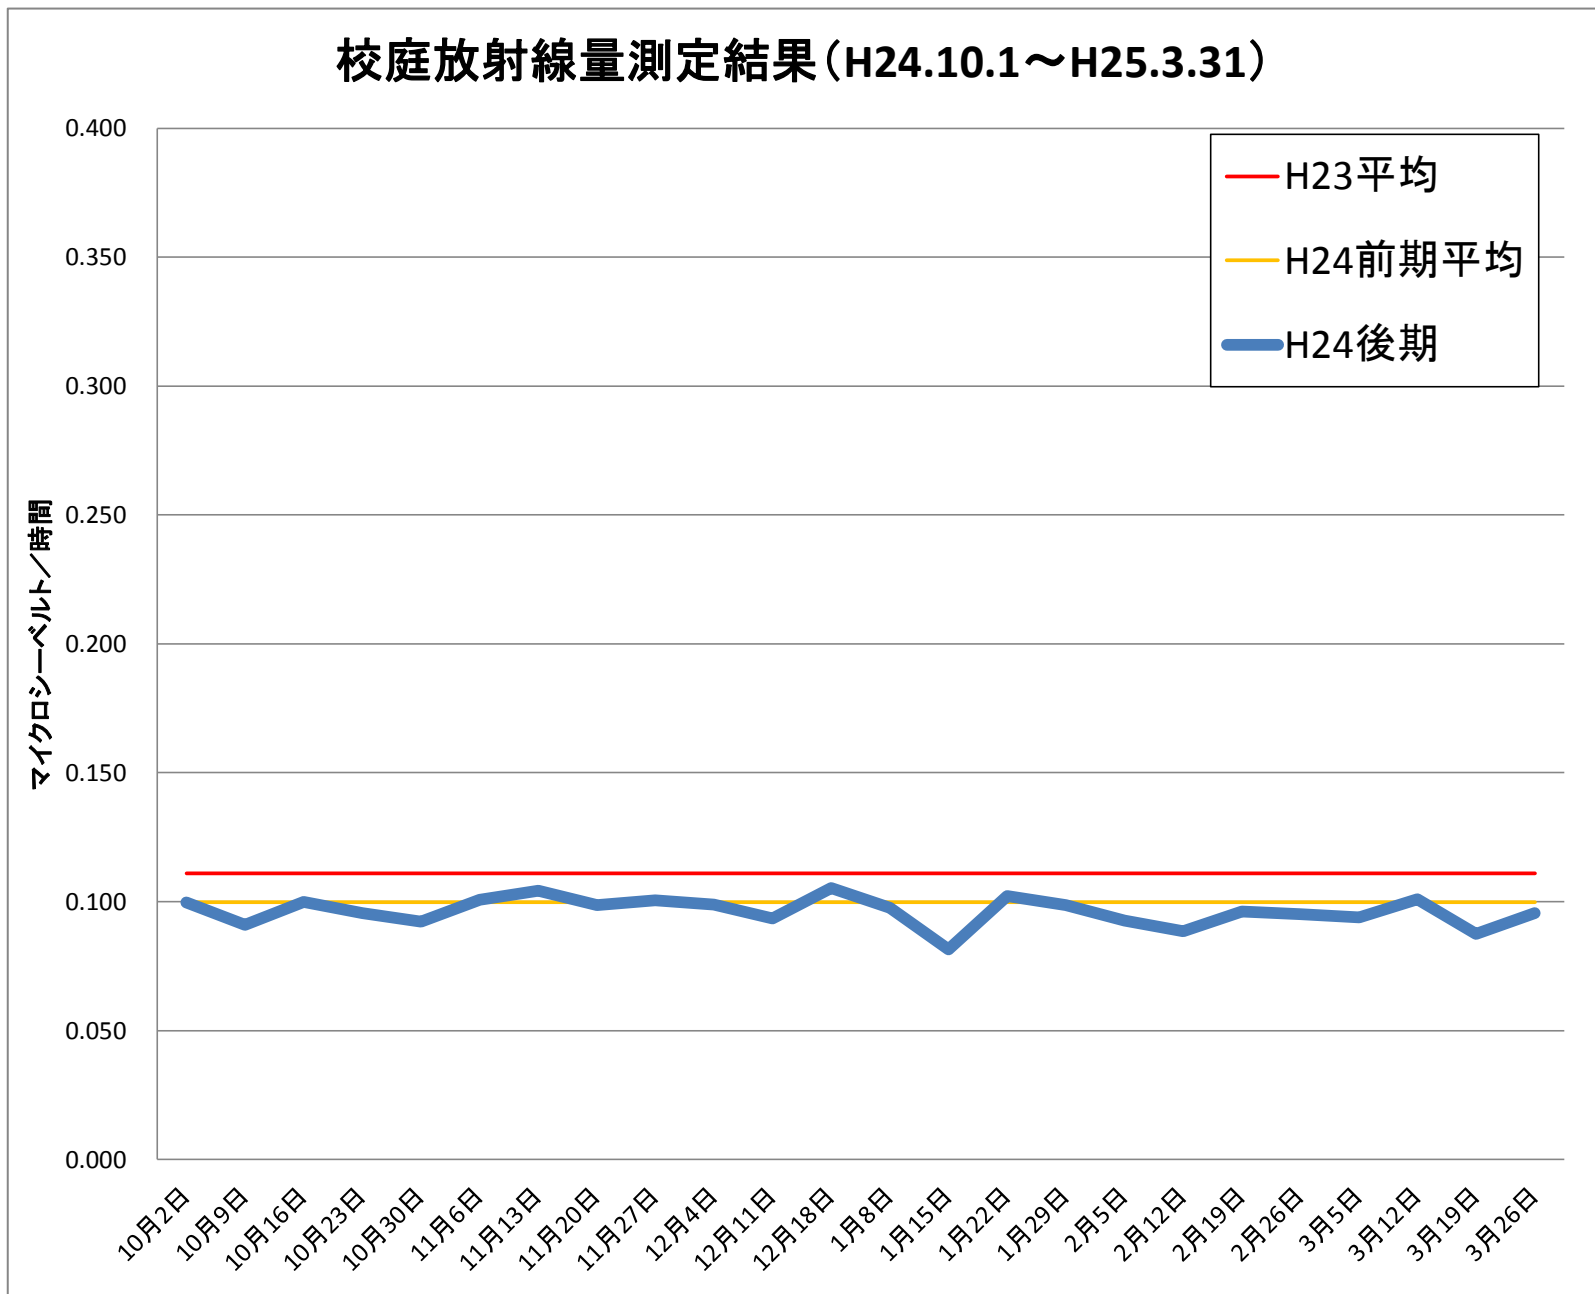

大内東小	
測定日	測定値
10月2日	0.100
10月9日	0.091
10月16日	0.100
10月23日	0.096
10月30日	0.092
11月6日	0.101
11月13日	0.104
11月20日	0.099
11月27日	0.101
12月4日	0.099
12月11日	0.093
12月18日	0.105
1月8日	0.098
1月15日	0.081
1月22日	0.102
1月29日	0.099
2月5日	0.093
2月12日	0.089
2月19日	0.096
2月26日	0.095
3月5日	0.094
3月12日	0.101
3月19日	0.087
3月26日	0.096
H24後平均	0.096
H23 平均	0.111
H24前平均	0.100

※測定値は測定地点5カ所の平均