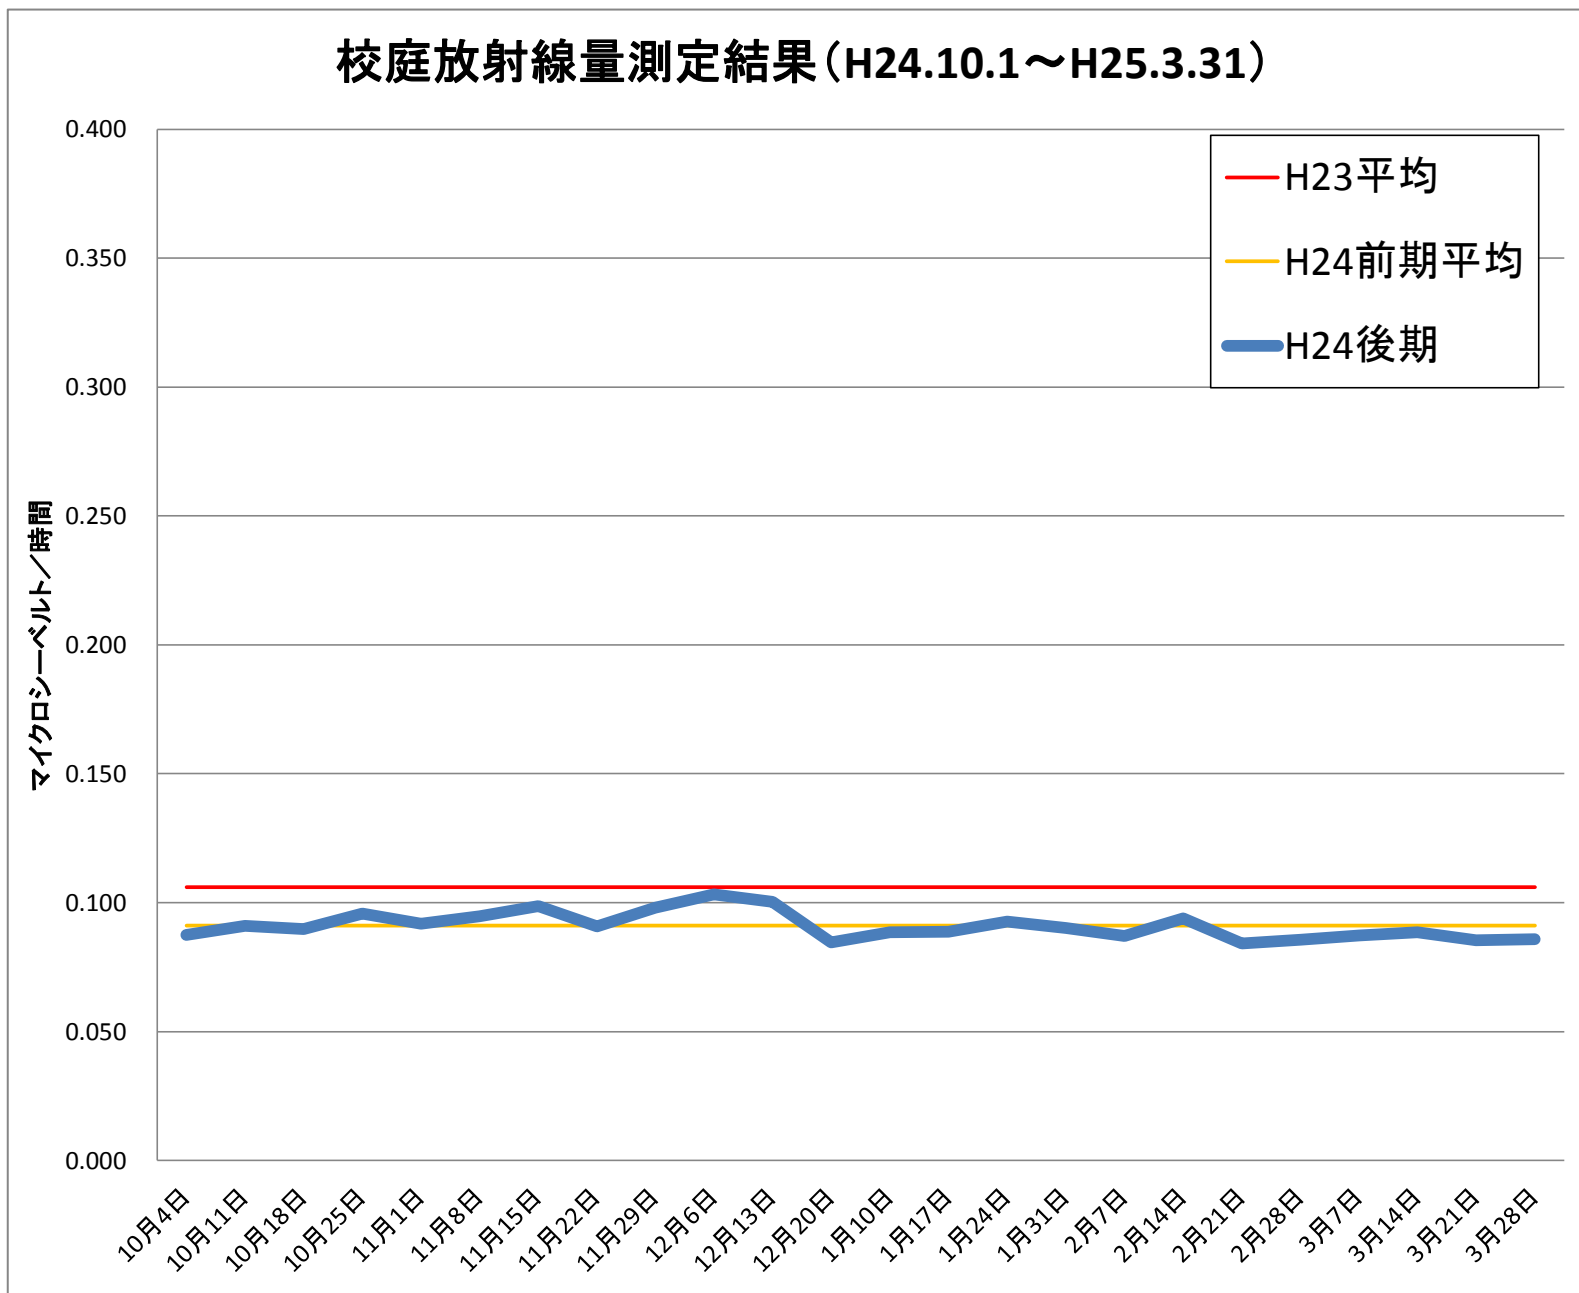

大内西小	
測定日	測定値
10月4日	0.087
10月11日	0.091
10月18日	0.090
10月25日	0.096
11月1日	0.092
11月8日	0.095
11月15日	0.099
11月22日	0.091
11月29日	0.098
12月6日	0.103
12月13日	0.100
12月20日	0.085
1月10日	0.089
1月17日	0.089
1月24日	0.093
1月31日	0.090
2月7日	0.087
2月14日	0.094
2月21日	0.084
2月28日	0.086
3月7日	0.087
3月14日	0.089
3月21日	0.085
3月28日	0.086
H24後平均	0.091
H23 平均	0.106
H24前平均	0.091

※測定値は測定地点5カ所の平均