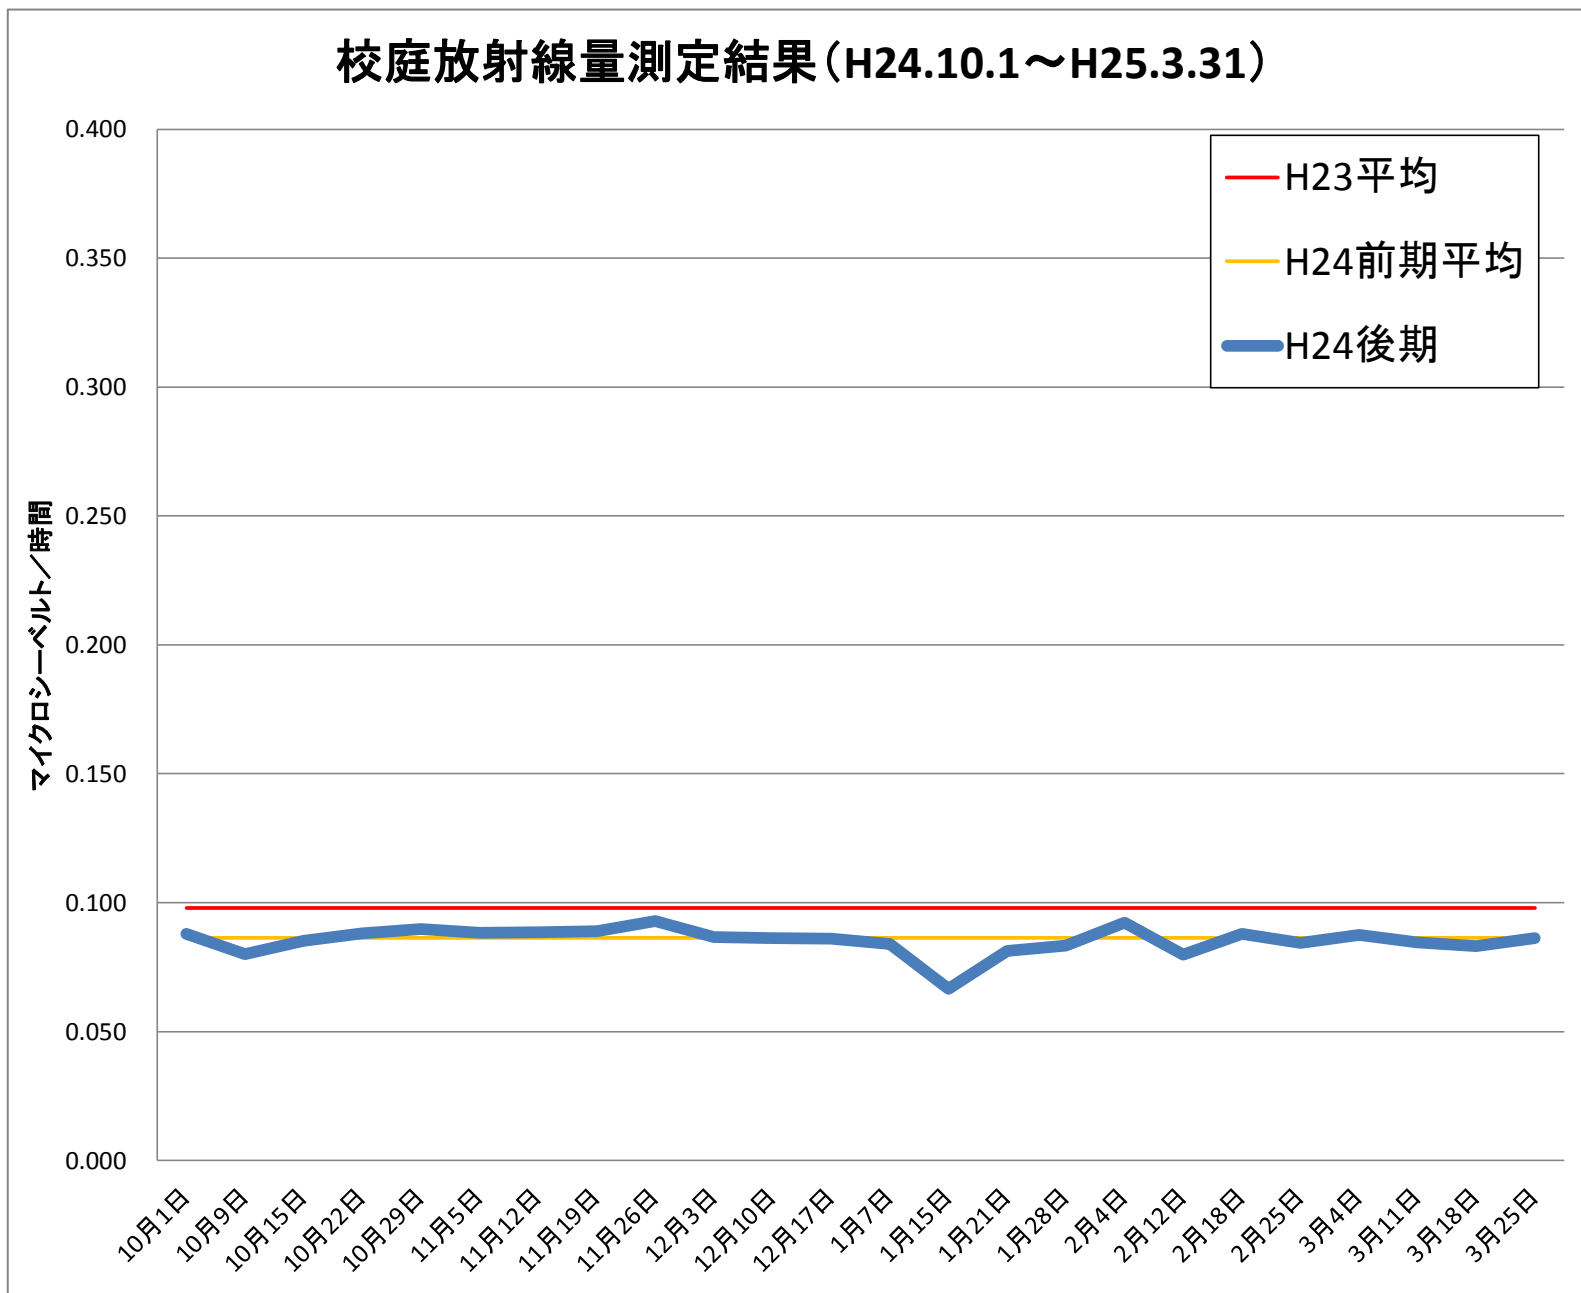

山前小	
測定日	測定値
10月1日	0.088
10月9日	0.080
10月15日	0.085
10月22日	0.088
10月29日	0.090
11月5日	0.088
11月12日	0.089
11月19日	0.089
11月26日	0.093
12月3日	0.087
12月10日	0.086
12月17日	0.086
1月7日	0.084
1月15日	0.067
1月21日	0.081
1月28日	0.083
2月4日	0.092
2月12日	0.080
2月18日	0.088
2月25日	0.084
3月4日	0.087
3月11日	0.085
3月18日	0.083
3月25日	0.086
H24後平均	0.085
H23 平均	0.098
H24前平均	0.086

※測定値は測定地点5カ所の平均