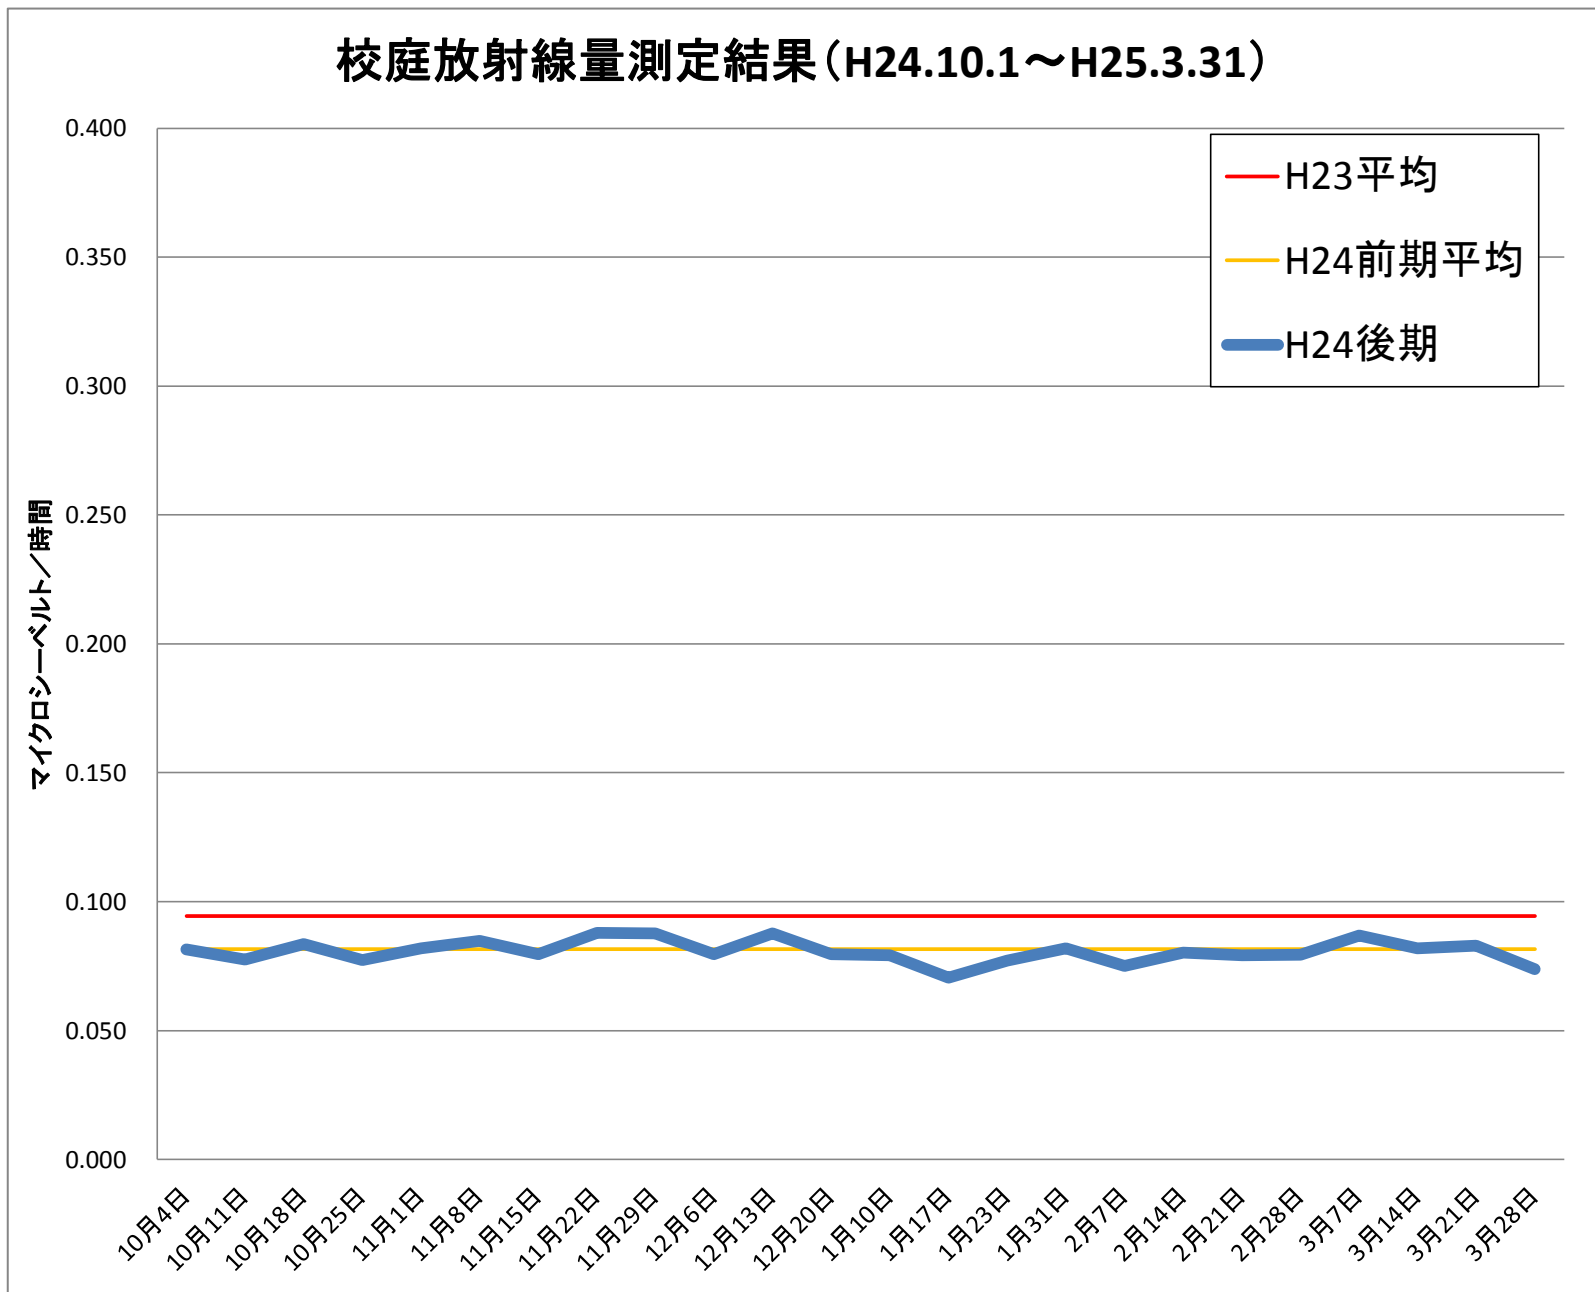

山前南小	
測定日	測定値
10月4日	0.081
10月11日	0.078
10月18日	0.084
10月25日	0.077
11月1日	0.082
11月8日	0.085
11月15日	0.080
11月22日	0.088
11月29日	0.088
12月6日	0.080
12月13日	0.088
12月20日	0.080
1月10日	0.079
1月17日	0.071
1月23日	0.077
1月31日	0.082
2月7日	0.075
2月14日	0.080
2月21日	0.079
2月28日	0.079
3月7日	0.087
3月14日	0.082
3月21日	0.083
3月28日	0.074
H24後平均	0.081
H23 平均	0.094
H24前平均	0.082

※測定値は測定地点5カ所の平均