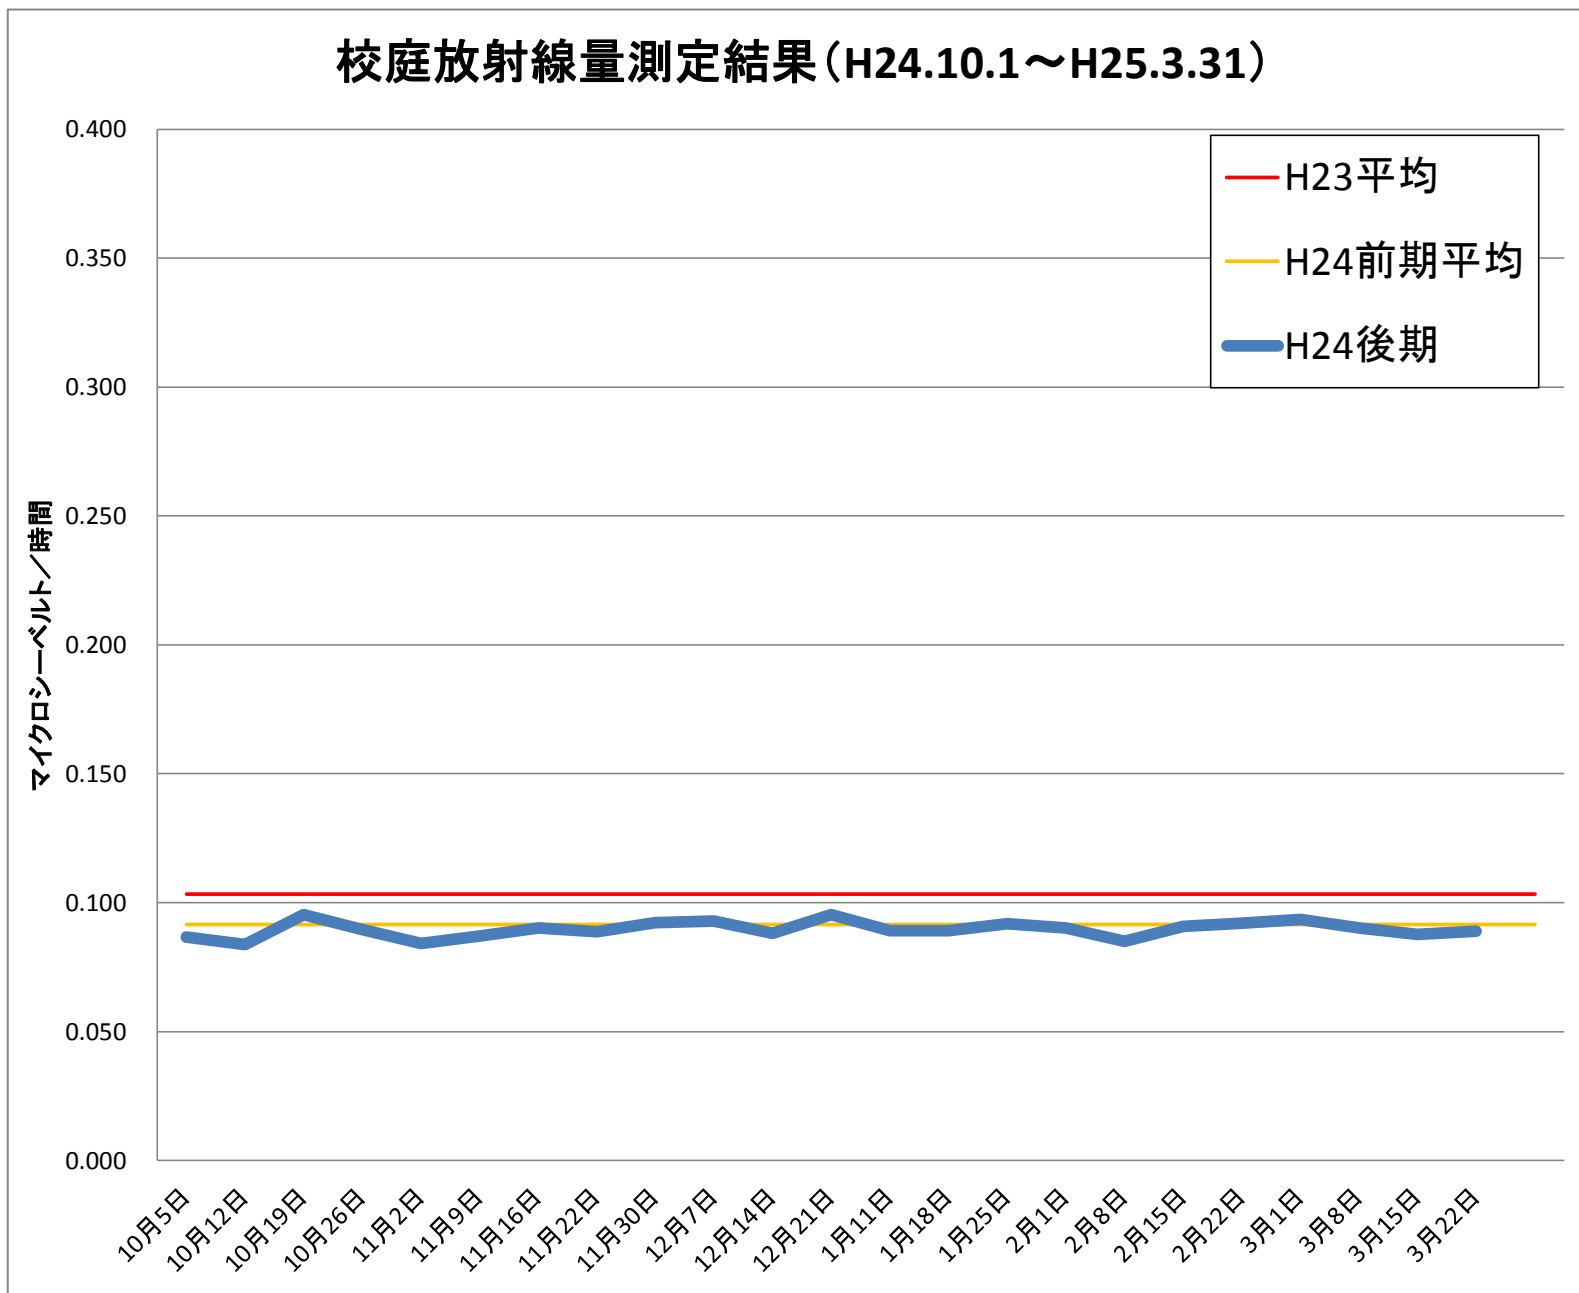

東沼小	
測定日	測定値
10月5日	0.087
10月12日	0.084
10月19日	0.095
10月26日	0.090
11月2日	0.084
11月9日	0.087
11月16日	0.090
11月22日	0.089
11月30日	0.092
12月7日	0.093
12月14日	0.088
12月21日	0.095
1月11日	0.089
1月18日	0.089
1月25日	0.092
2月1日	0.090
2月8日	0.085
2月15日	0.091
2月22日	0.092
3月1日	0.093
3月8日	0.090
3月15日	0.088
3月22日	0.089
H24後平均	0.090
H23 平均	0.103
H24前平均	0.091

※測定値は測定地点5カ所の平均