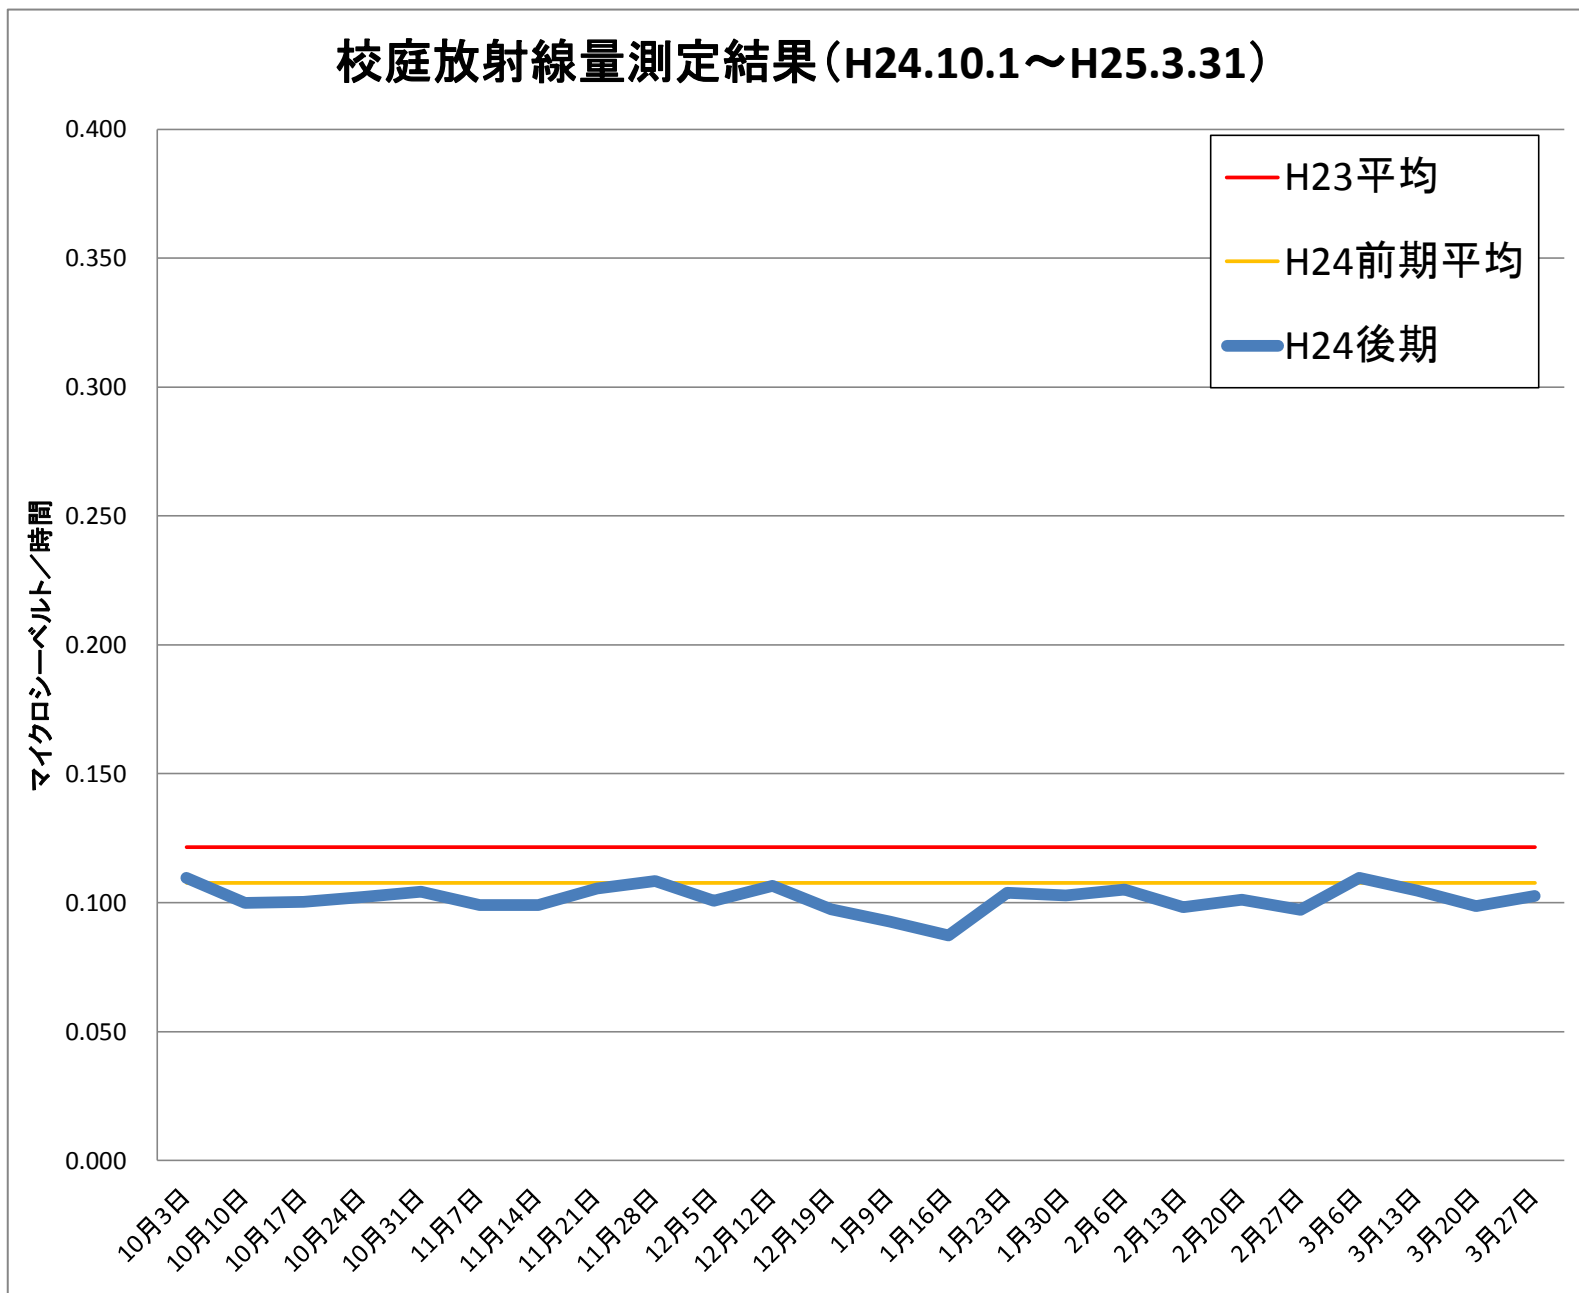

中村小	
測定日	測定値
10月3日	0.110
10月10日	0.100
10月17日	0.100
10月24日	0.102
10月31日	0.104
11月7日	0.099
11月14日	0.099
11月21日	0.105
11月28日	0.108
12月5日	0.101
12月12日	0.107
12月19日	0.097
1月9日	0.093
1月16日	0.087
1月23日	0.104
1月30日	0.103
2月6日	0.105
2月13日	0.098
2月20日	0.101
2月27日	0.097
3月6日	0.110
3月13日	0.105
3月20日	0.099
3月27日	0.103
H24後平均	0.102
H23 平均	0.122
H24前平均	0.108

※測定値は測定地点5カ所の平均