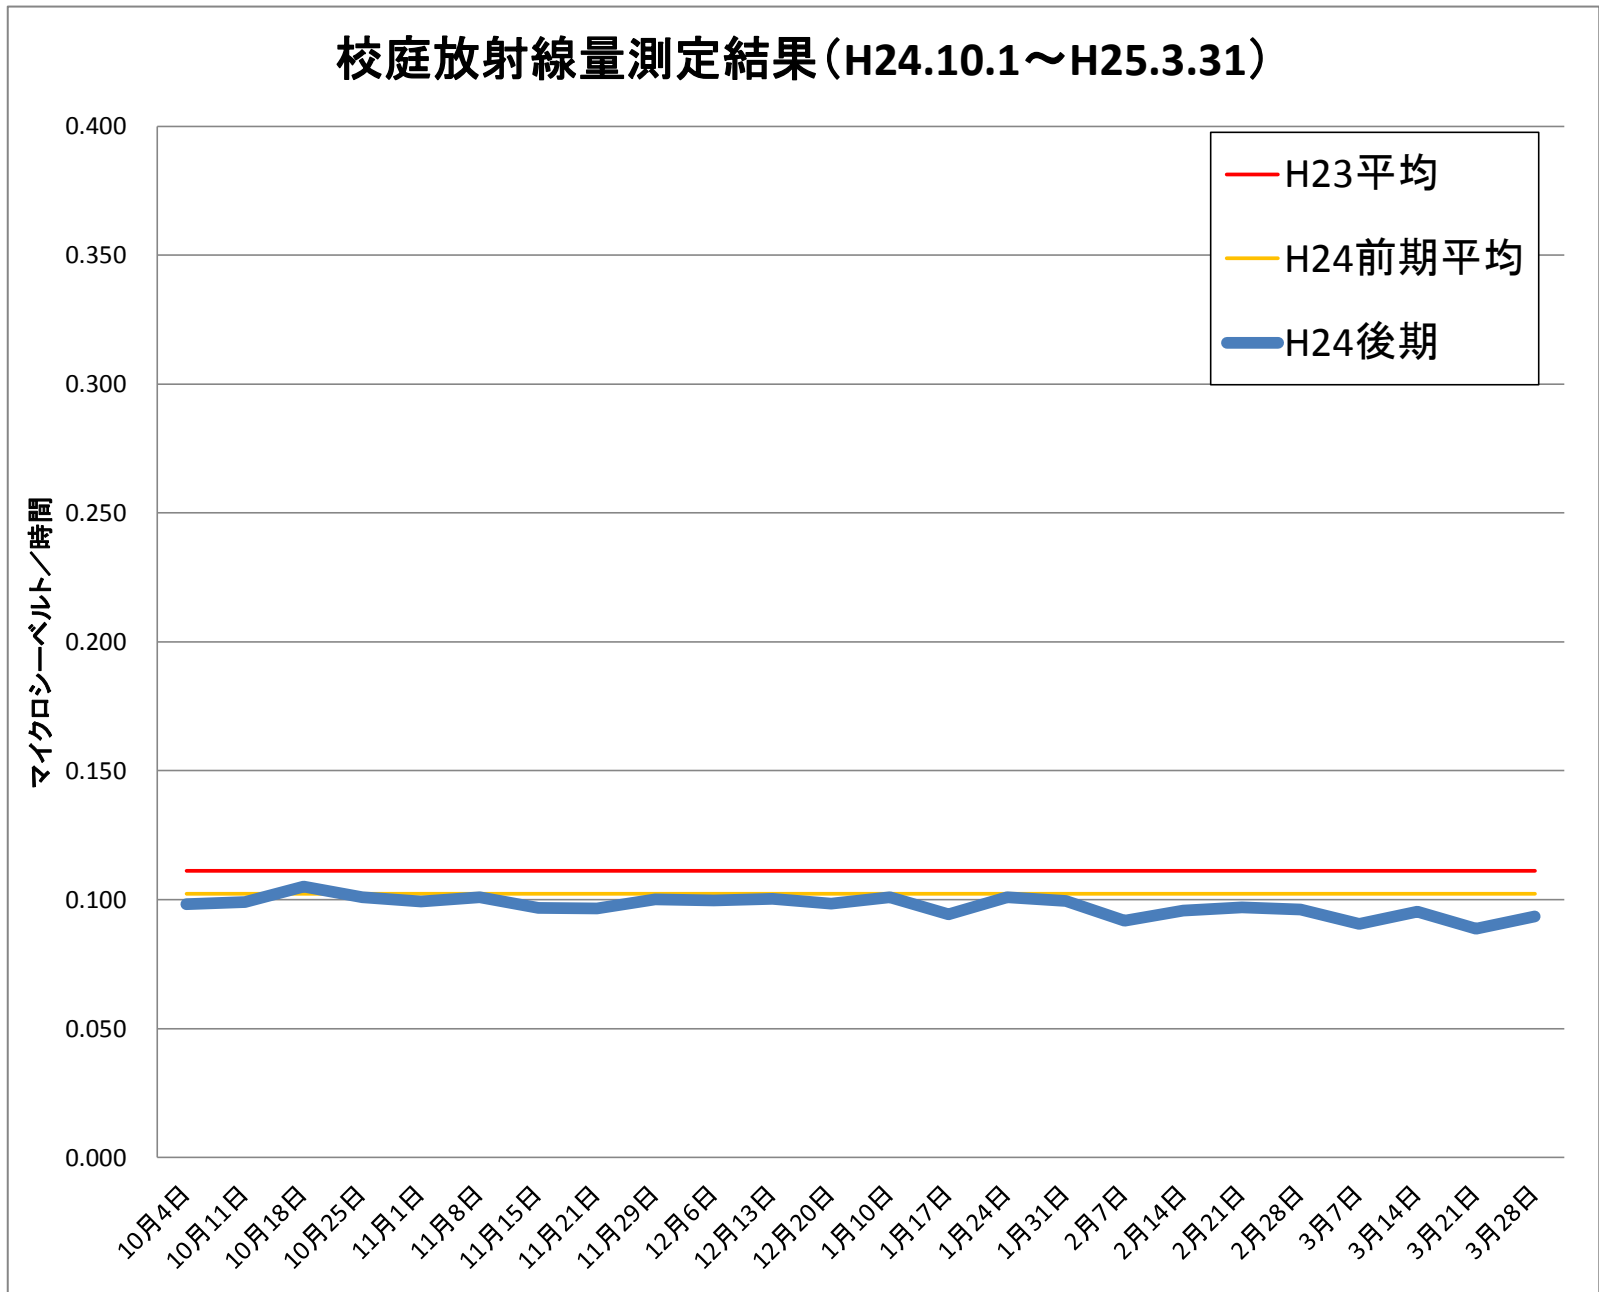

中村東小	
測定日	測定値
10月4日	0.098
10月11日	0.099
10月18日	0.105
10月25日	0.101
11月1日	0.099
11月8日	0.101
11月15日	0.097
11月21日	0.097
11月29日	0.100
12月6日	0.100
12月13日	0.100
12月20日	0.098
1月10日	0.101
1月17日	0.094
1月24日	0.101
1月31日	0.099
2月7日	0.092
2月14日	0.096
2月21日	0.097
2月28日	0.096
3月7日	0.091
3月14日	0.095
3月21日	0.089
3月28日	0.093
H24後平均	0.098
H23 平均	0.111
H24前平均	0.102

※測定値は測定地点5カ所の平均