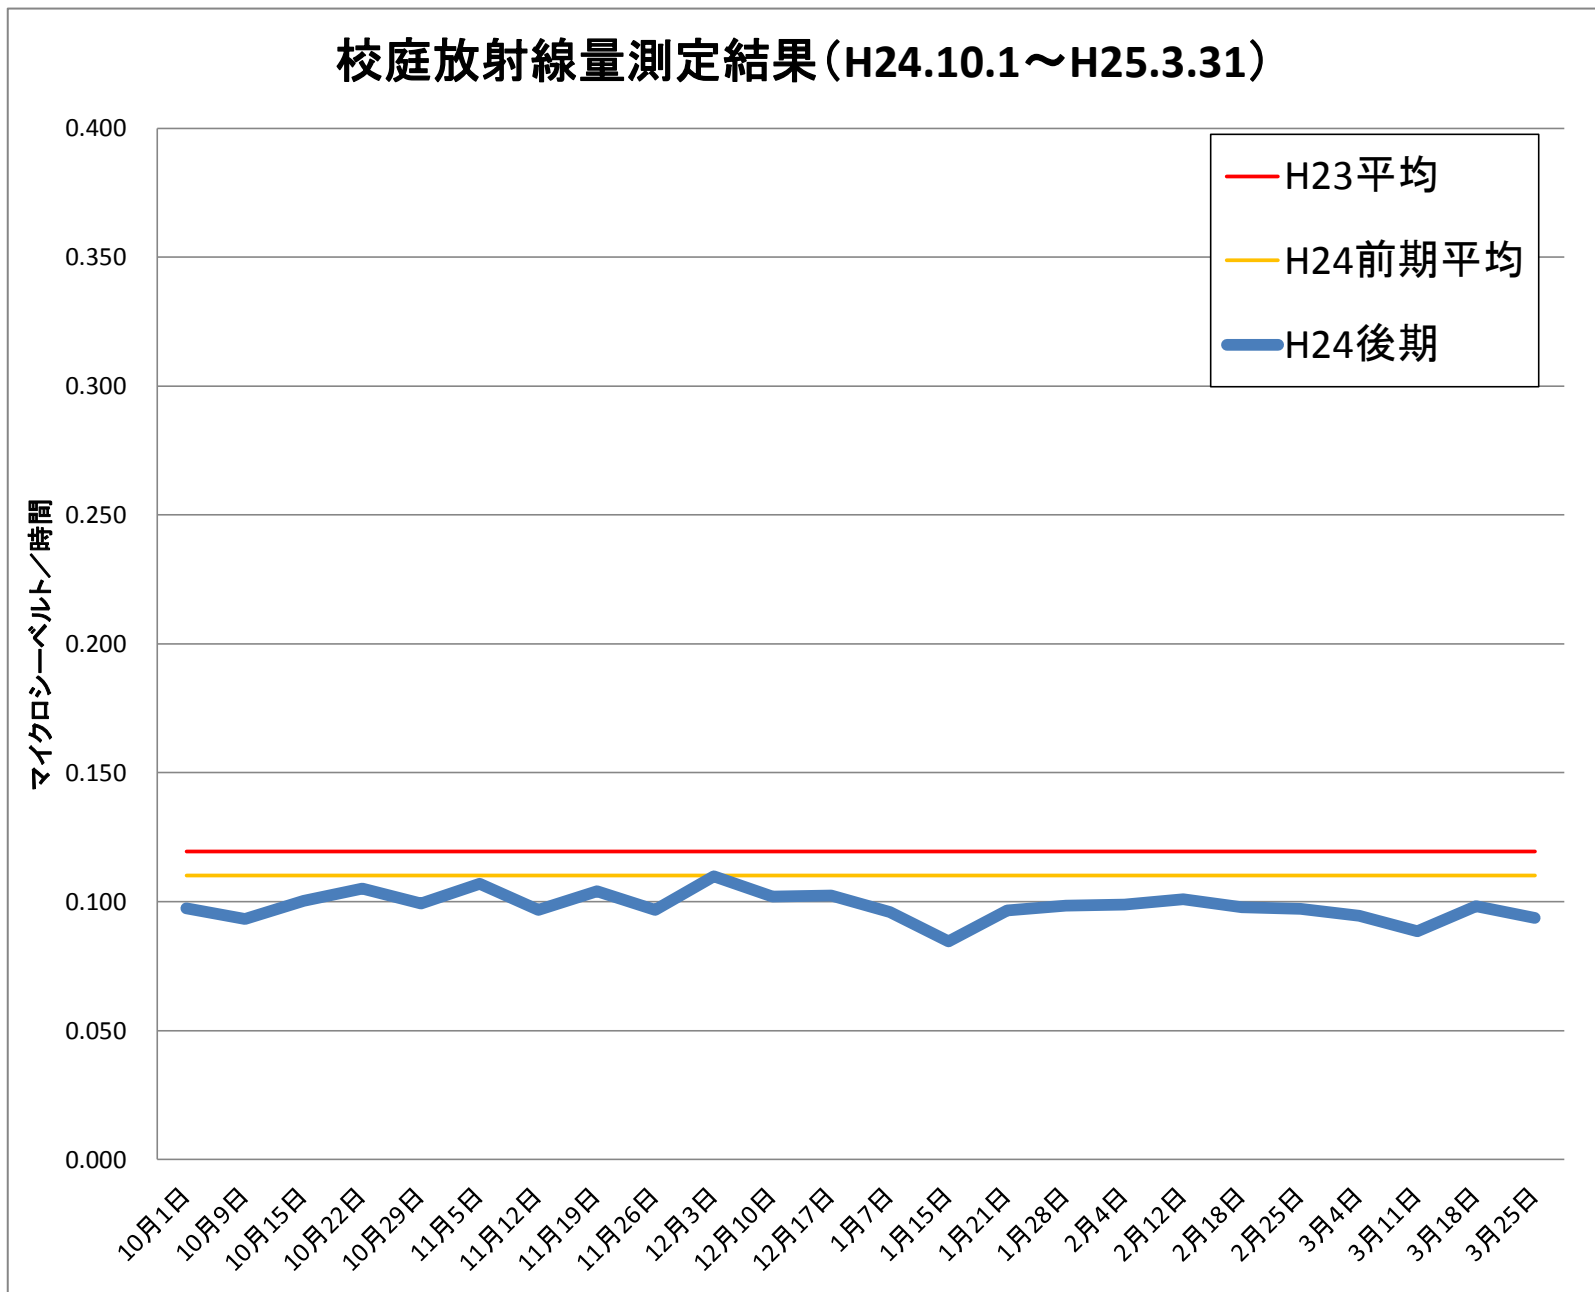

長田小	
測定日	測定値
10月1日	0.097
10月9日	0.093
10月15日	0.100
10月22日	0.105
10月29日	0.099
11月5日	0.107
11月12日	0.097
11月19日	0.104
11月26日	0.097
12月3日	0.110
12月10日	0.102
12月17日	0.102
1月7日	0.096
1月15日	0.085
1月21日	0.097
1月28日	0.098
2月4日	0.099
2月12日	0.101
2月18日	0.098
2月25日	0.097
3月4日	0.095
3月11日	0.089
3月18日	0.098
3月25日	0.094
H24後平均	0.098
H23 平均	0.119
H24前平均	0.110

※測定値は測定地点5カ所の平均