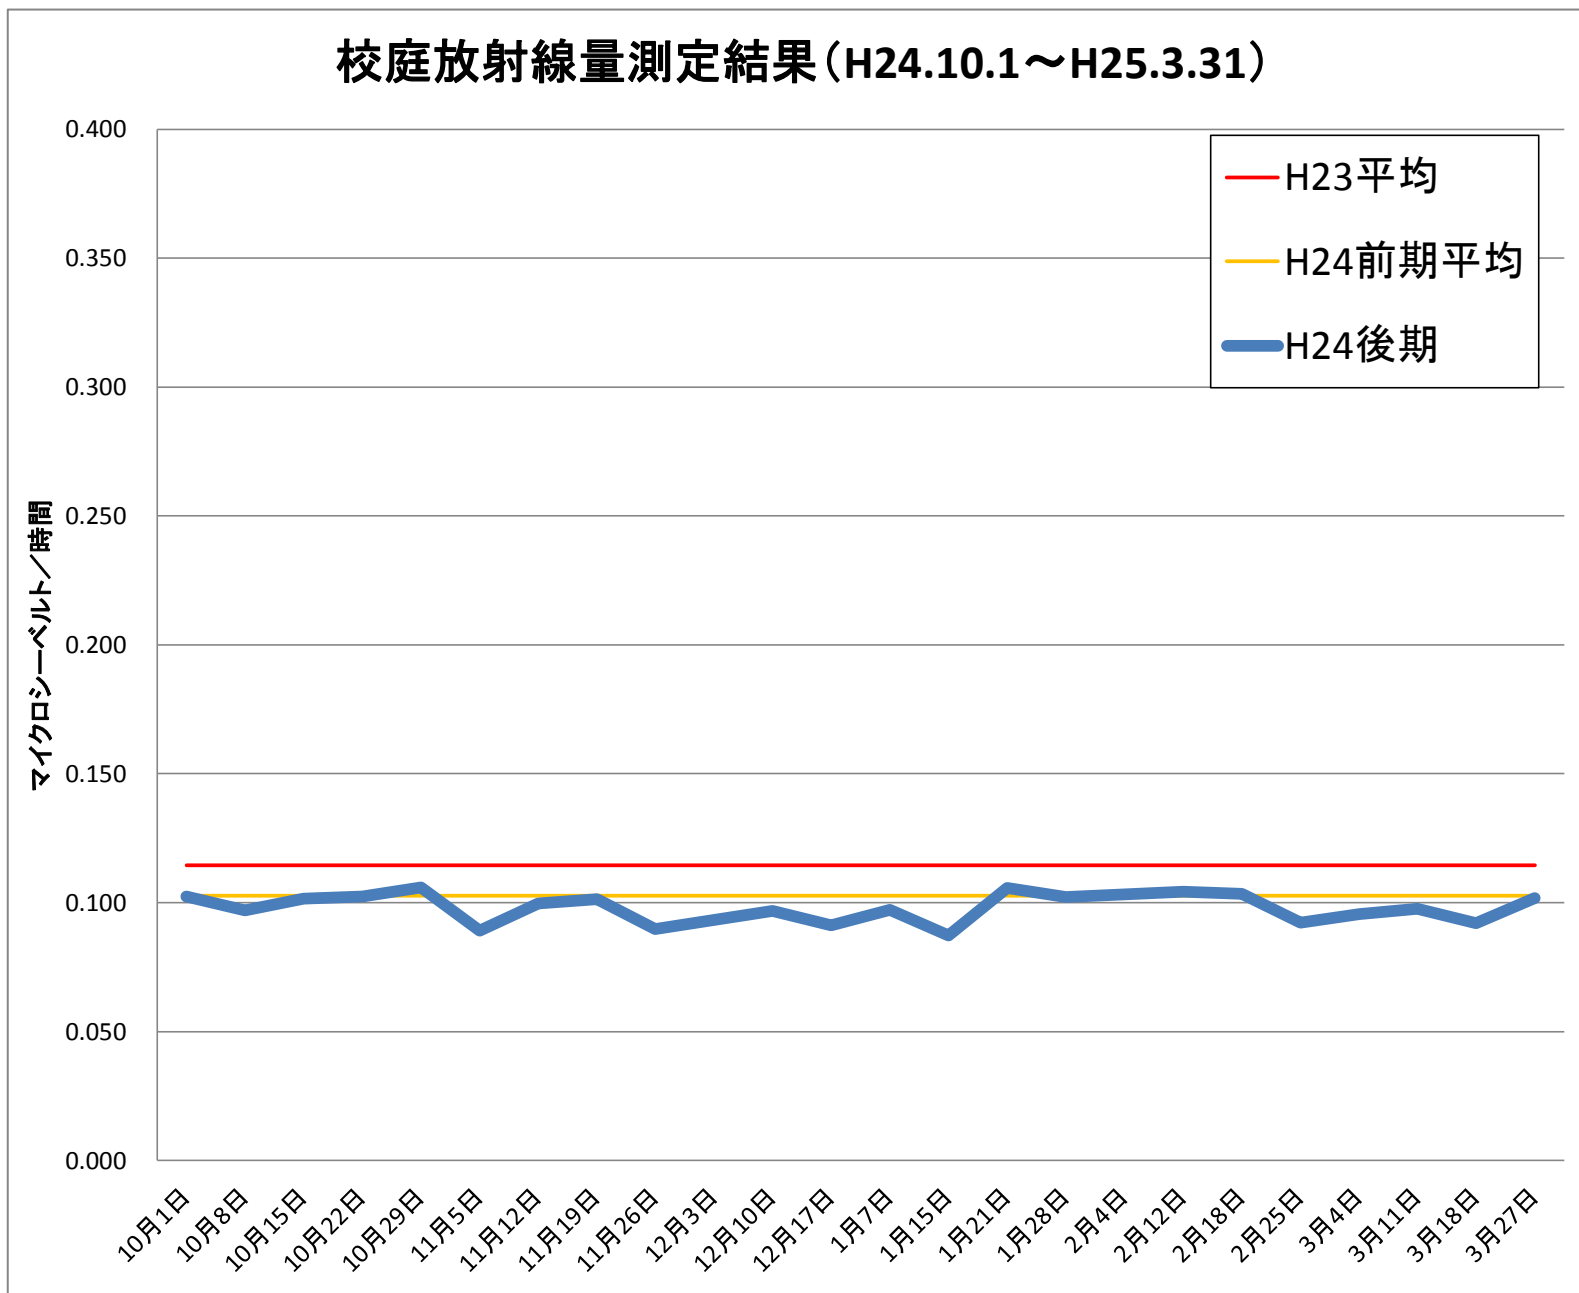

長沼小	
測定日	測定値
10月1日	0.102
10月8日	0.097
10月15日	0.101
10月22日	0.102
10月29日	0.106
11月5日	0.089
11月12日	0.100
11月19日	0.101
11月26日	0.090
12月3日	0.093
12月10日	0.097
12月17日	0.091
1月7日	0.097
1月15日	0.087
1月21日	0.106
1月28日	0.102
2月4日	0.103
2月12日	0.104
2月18日	0.103
2月25日	0.092
3月4日	0.096
3月11日	0.098
3月18日	0.092
3月27日	0.102
H24後平均	0.098
H23 平均	0.115
H24前平均	0.103

※測定値は測定地点5カ所の平均