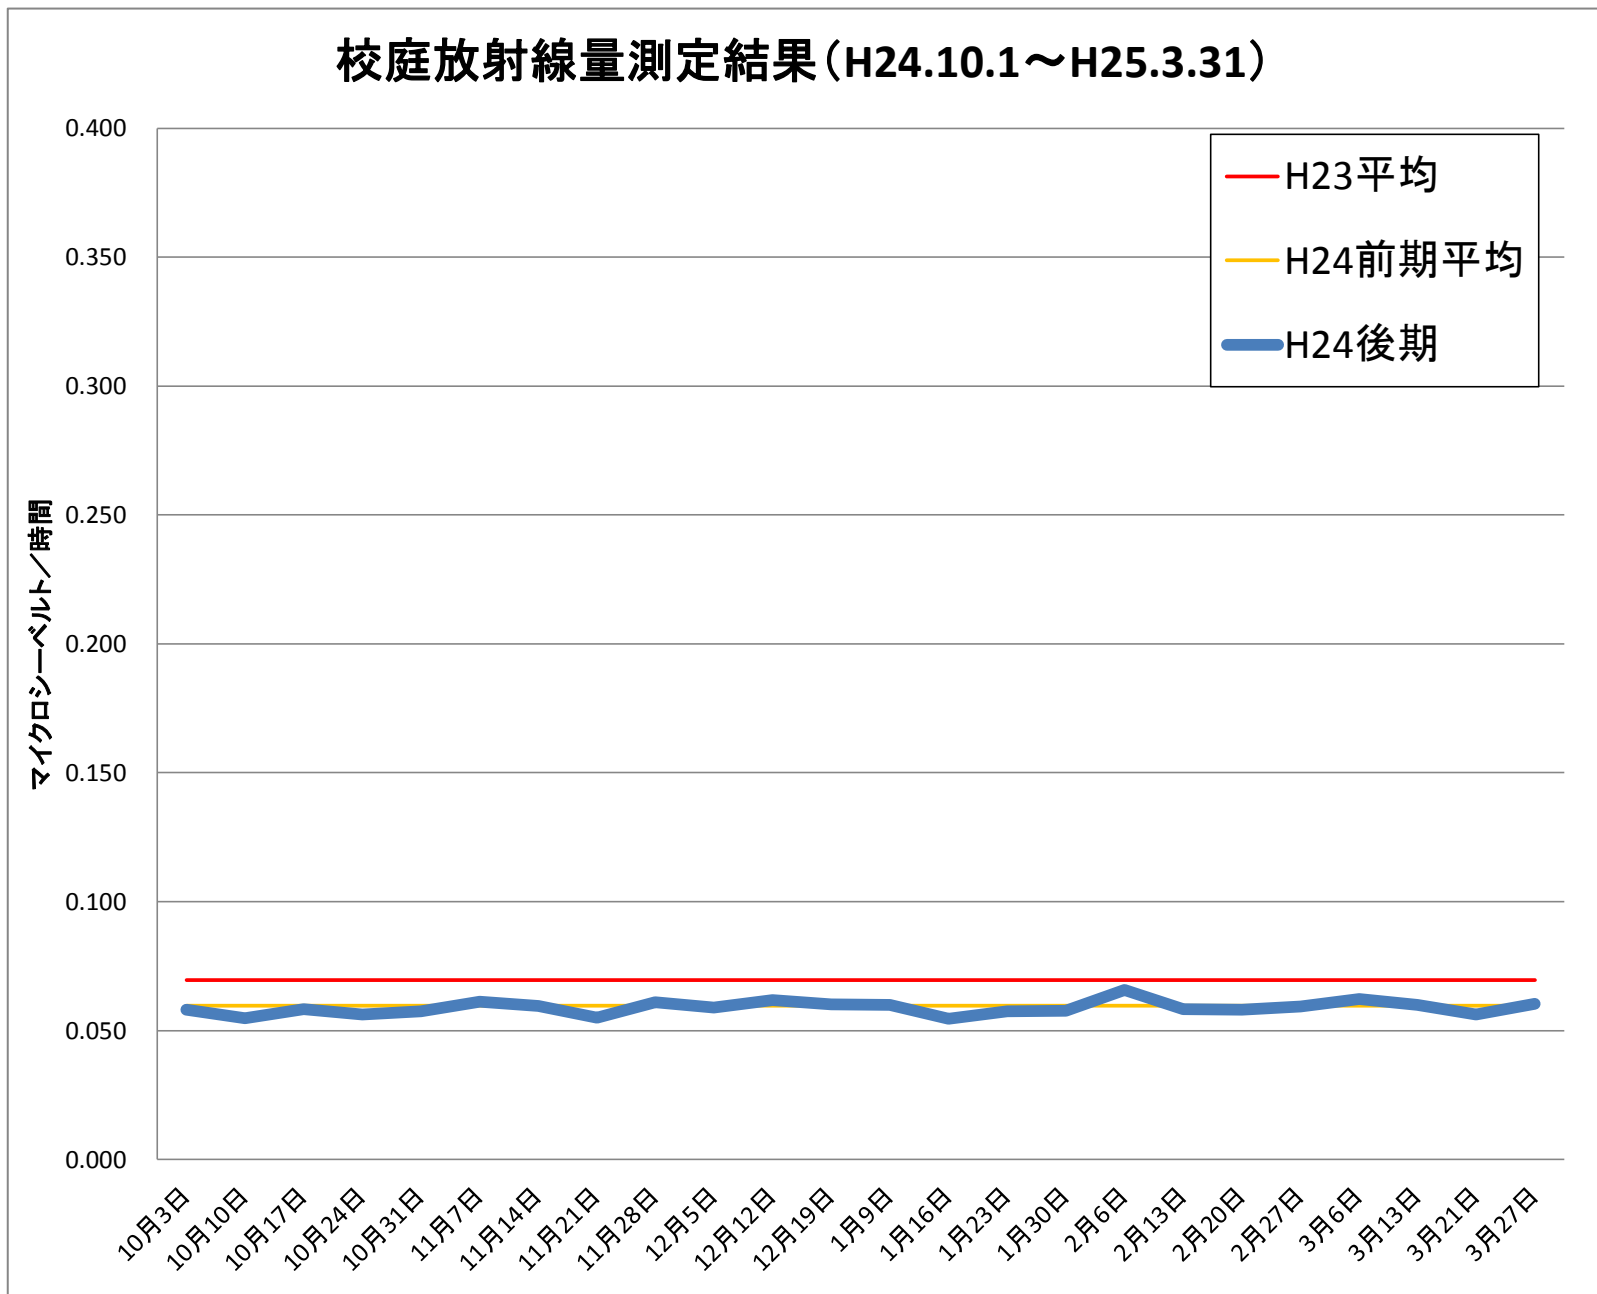

久下田小	
測定日	測定値
10月3日	0.058
10月10日	0.055
10月17日	0.058
10月24日	0.056
10月31日	0.057
11月7日	0.061
11月14日	0.060
11月21日	0.055
11月28日	0.061
12月5日	0.059
12月12日	0.062
12月19日	0.060
1月9日	0.060
1月16日	0.055
1月23日	0.057
1月30日	0.058
2月6日	0.066
2月13日	0.058
2月20日	0.058
2月27日	0.059
3月6日	0.062
3月13日	0.060
3月21日	0.056
3月27日	0.060
H24後平均	0.059
H23 平均	0.070
H24前平均	0.060

※測定値は測定地点5カ所の平均