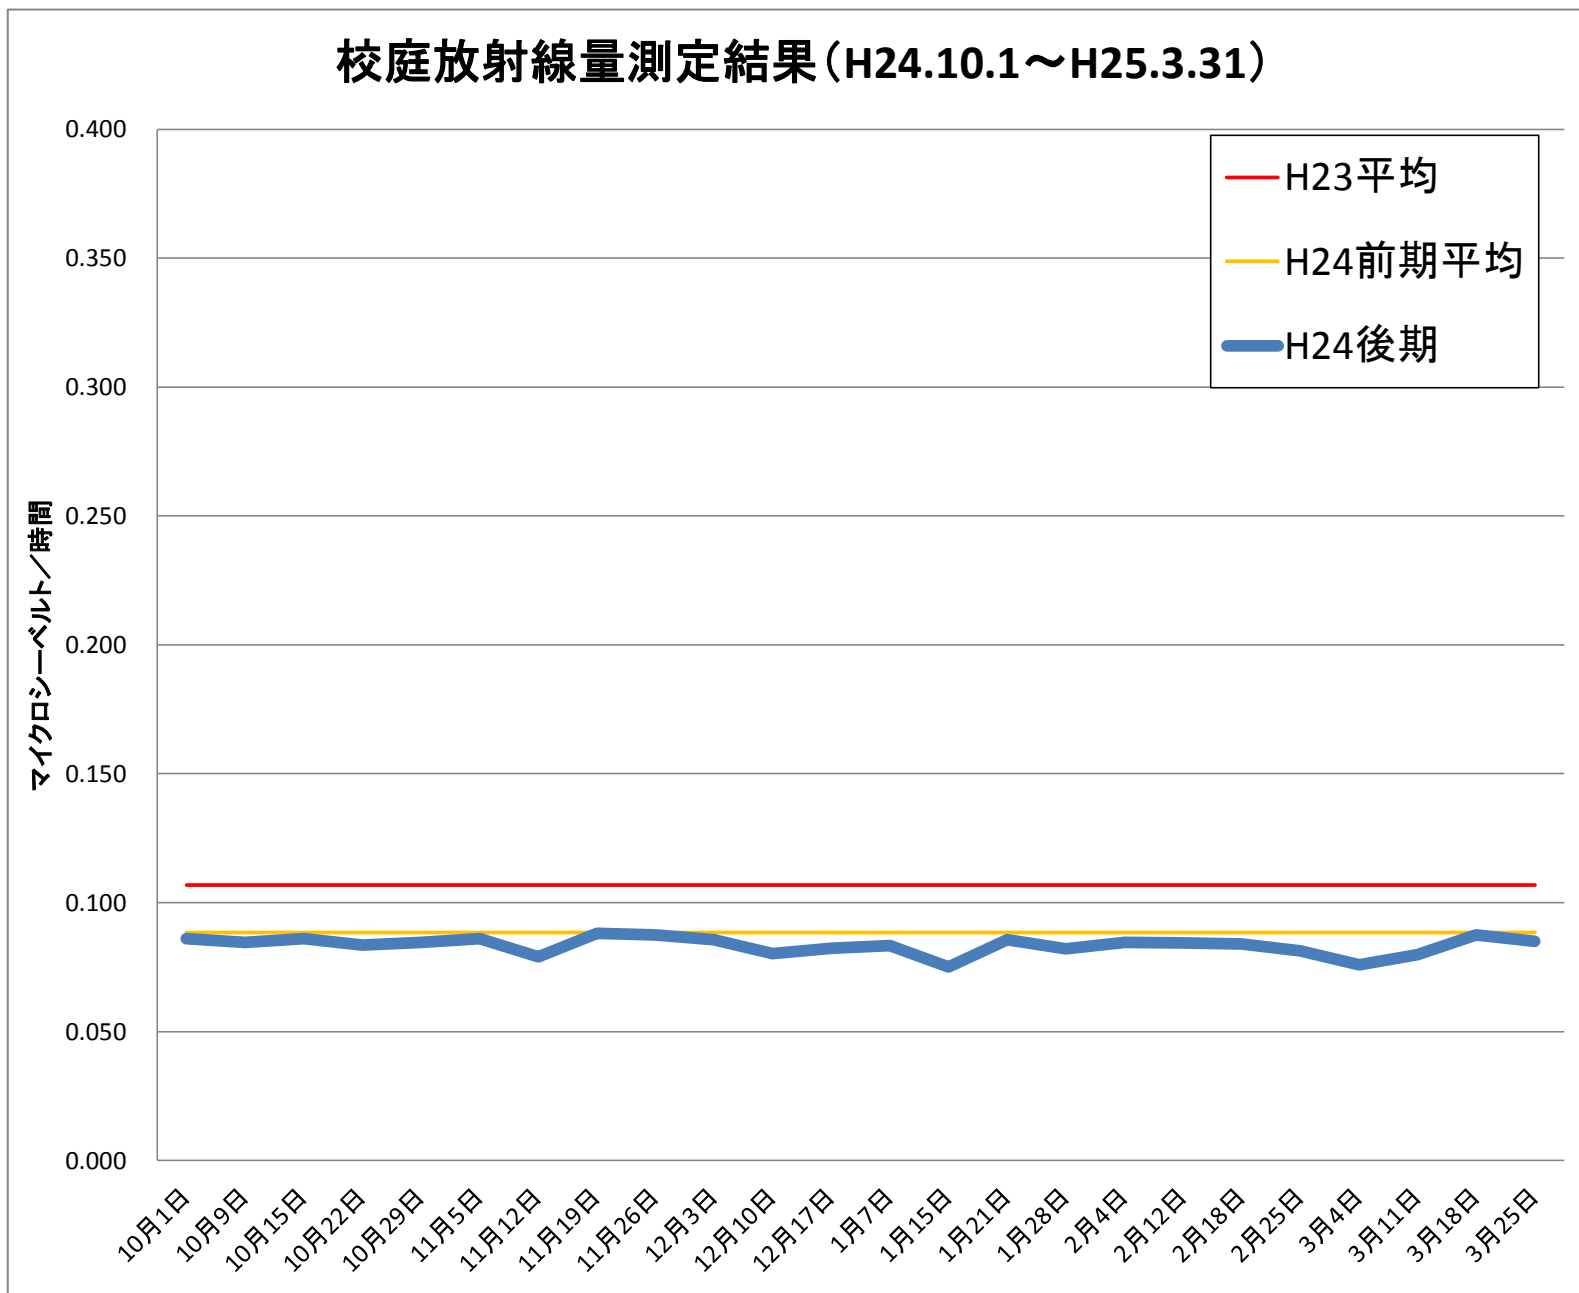

真岡中	
測定日	測定値
10月1日	0.086
10月9日	0.085
10月15日	0.086
10月22日	0.084
10月29日	0.085
11月5日	0.086
11月12日	0.079
11月19日	0.088
11月26日	0.087
12月3日	0.086
12月10日	0.080
12月17日	0.082
1月7日	0.083
1月15日	0.075
1月21日	0.086
1月28日	0.082
2月4日	0.085
2月12日	0.084
2月18日	0.084
2月25日	0.081
3月4日	0.076
3月11日	0.080
3月18日	0.087
3月25日	0.085
H24後平均	0.083
H23 平均	0.107
H24前平均	0.088

※測定値は測定地点5カ所の平均