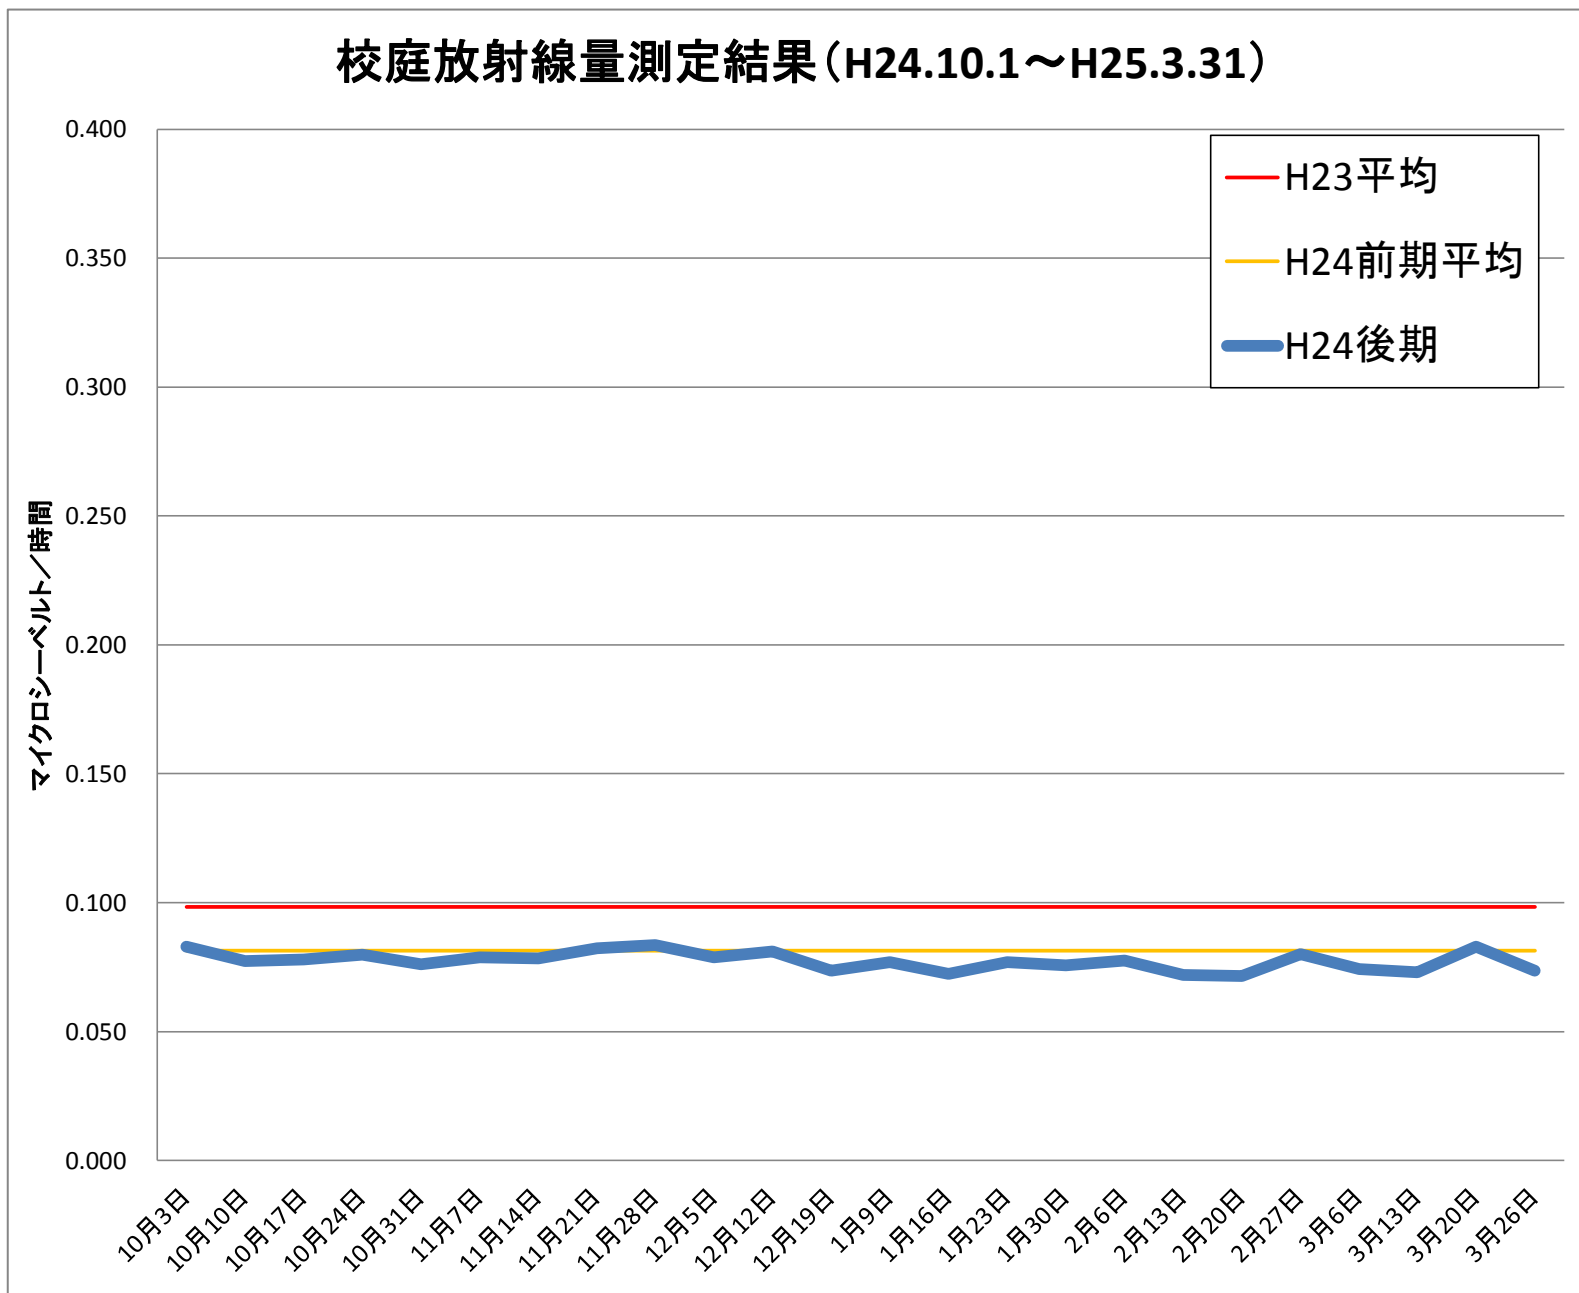

大内中	
測定日	測定値
10月3日	0.083
10月10日	0.077
10月17日	0.078
10月24日	0.080
10月31日	0.076
11月7日	0.079
11月14日	0.078
11月21日	0.082
11月28日	0.084
12月5日	0.079
12月12日	0.081
12月19日	0.074
1月9日	0.077
1月16日	0.072
1月23日	0.077
1月30日	0.076
2月6日	0.078
2月13日	0.072
2月20日	0.072
2月27日	0.080
3月6日	0.074
3月13日	0.073
3月20日	0.083
3月26日	0.074
H24後平均	0.077
H23 平均	0.098
H24前平均	0.081

※測定値は測定地点5カ所の平均