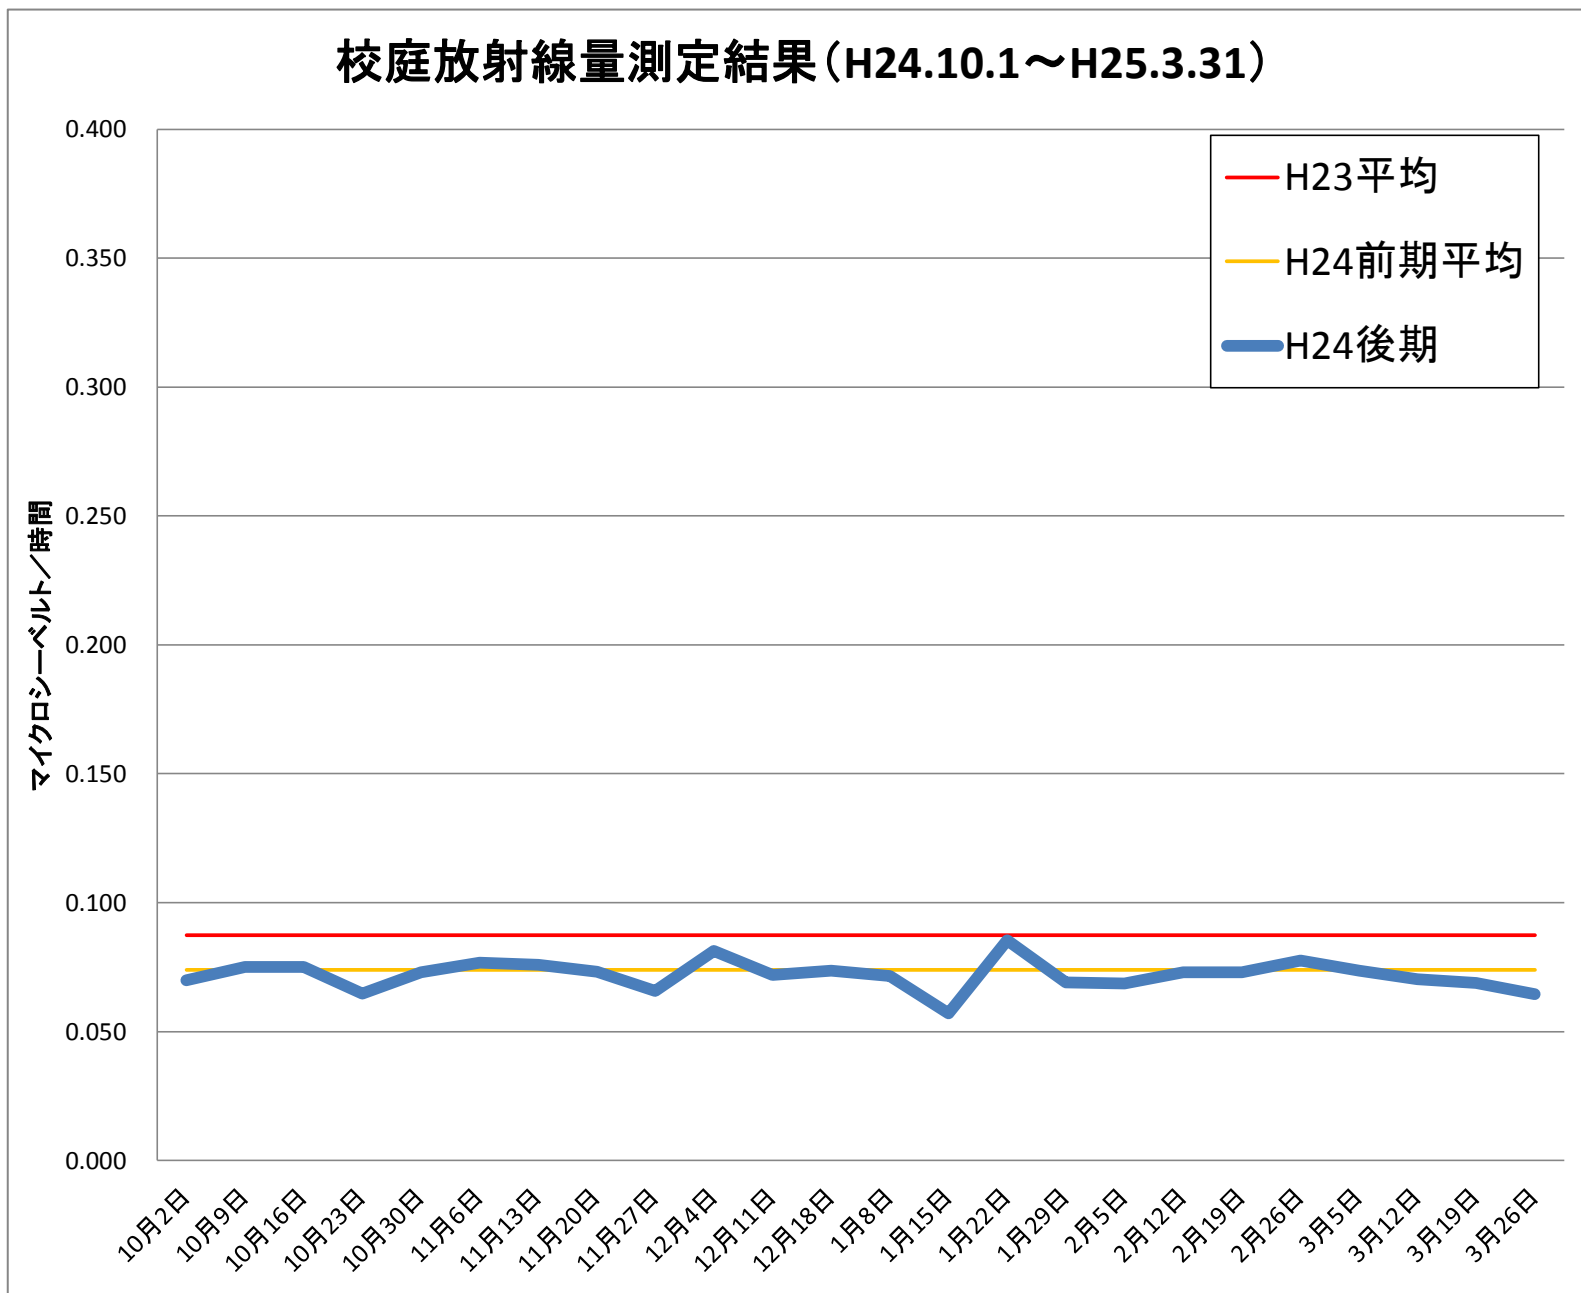

山前中	
測定日	測定値
10月2日	0.070
10月9日	0.075
10月16日	0.075
10月23日	0.065
10月30日	0.073
11月6日	0.077
11月13日	0.076
11月20日	0.073
11月27日	0.066
12月4日	0.081
12月11日	0.072
12月18日	0.074
1月8日	0.072
1月15日	0.057
1月22日	0.085
1月29日	0.069
2月5日	0.069
2月12日	0.073
2月19日	0.073
2月26日	0.078
3月5日	0.074
3月12日	0.070
3月19日	0.069
3月26日	0.065
H24後平均	0.072
H23 平均	0.087
H24前平均	0.074

※測定値は測定地点5カ所の平均