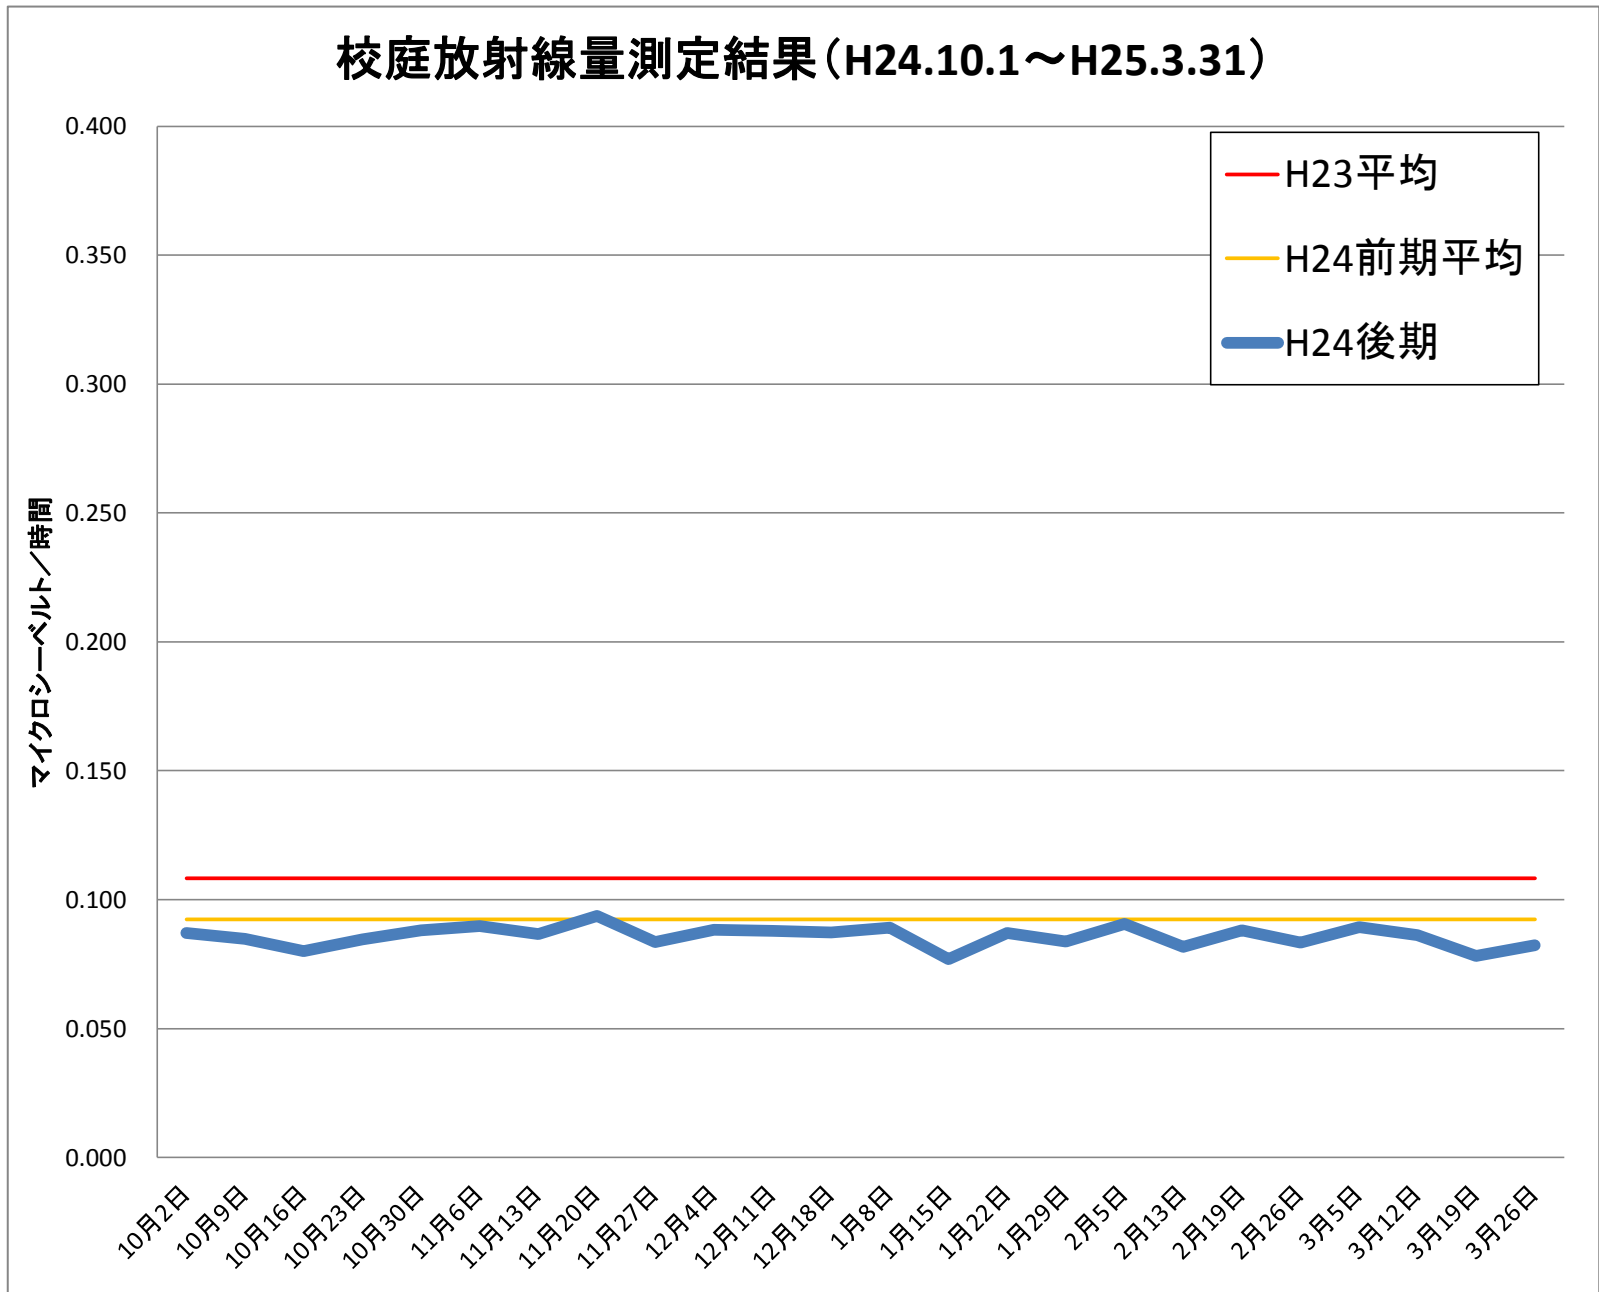

中村中	
測定日	測定値
10月2日	0.087
10月9日	0.085
10月16日	0.080
10月23日	0.085
10月30日	0.088
11月6日	0.090
11月13日	0.087
11月20日	0.094
11月27日	0.084
12月4日	0.088
12月11日	0.088
12月18日	0.087
1月8日	0.089
1月15日	0.077
1月22日	0.087
1月29日	0.084
2月5日	0.091
2月13日	0.082
2月19日	0.088
2月26日	0.083
3月5日	0.089
3月12日	0.086
3月19日	0.078
3月26日	0.082
H24後平均	0.086
H23 平均	0.108
H24前平均	0.092

※測定値は測定地点5カ所の平均