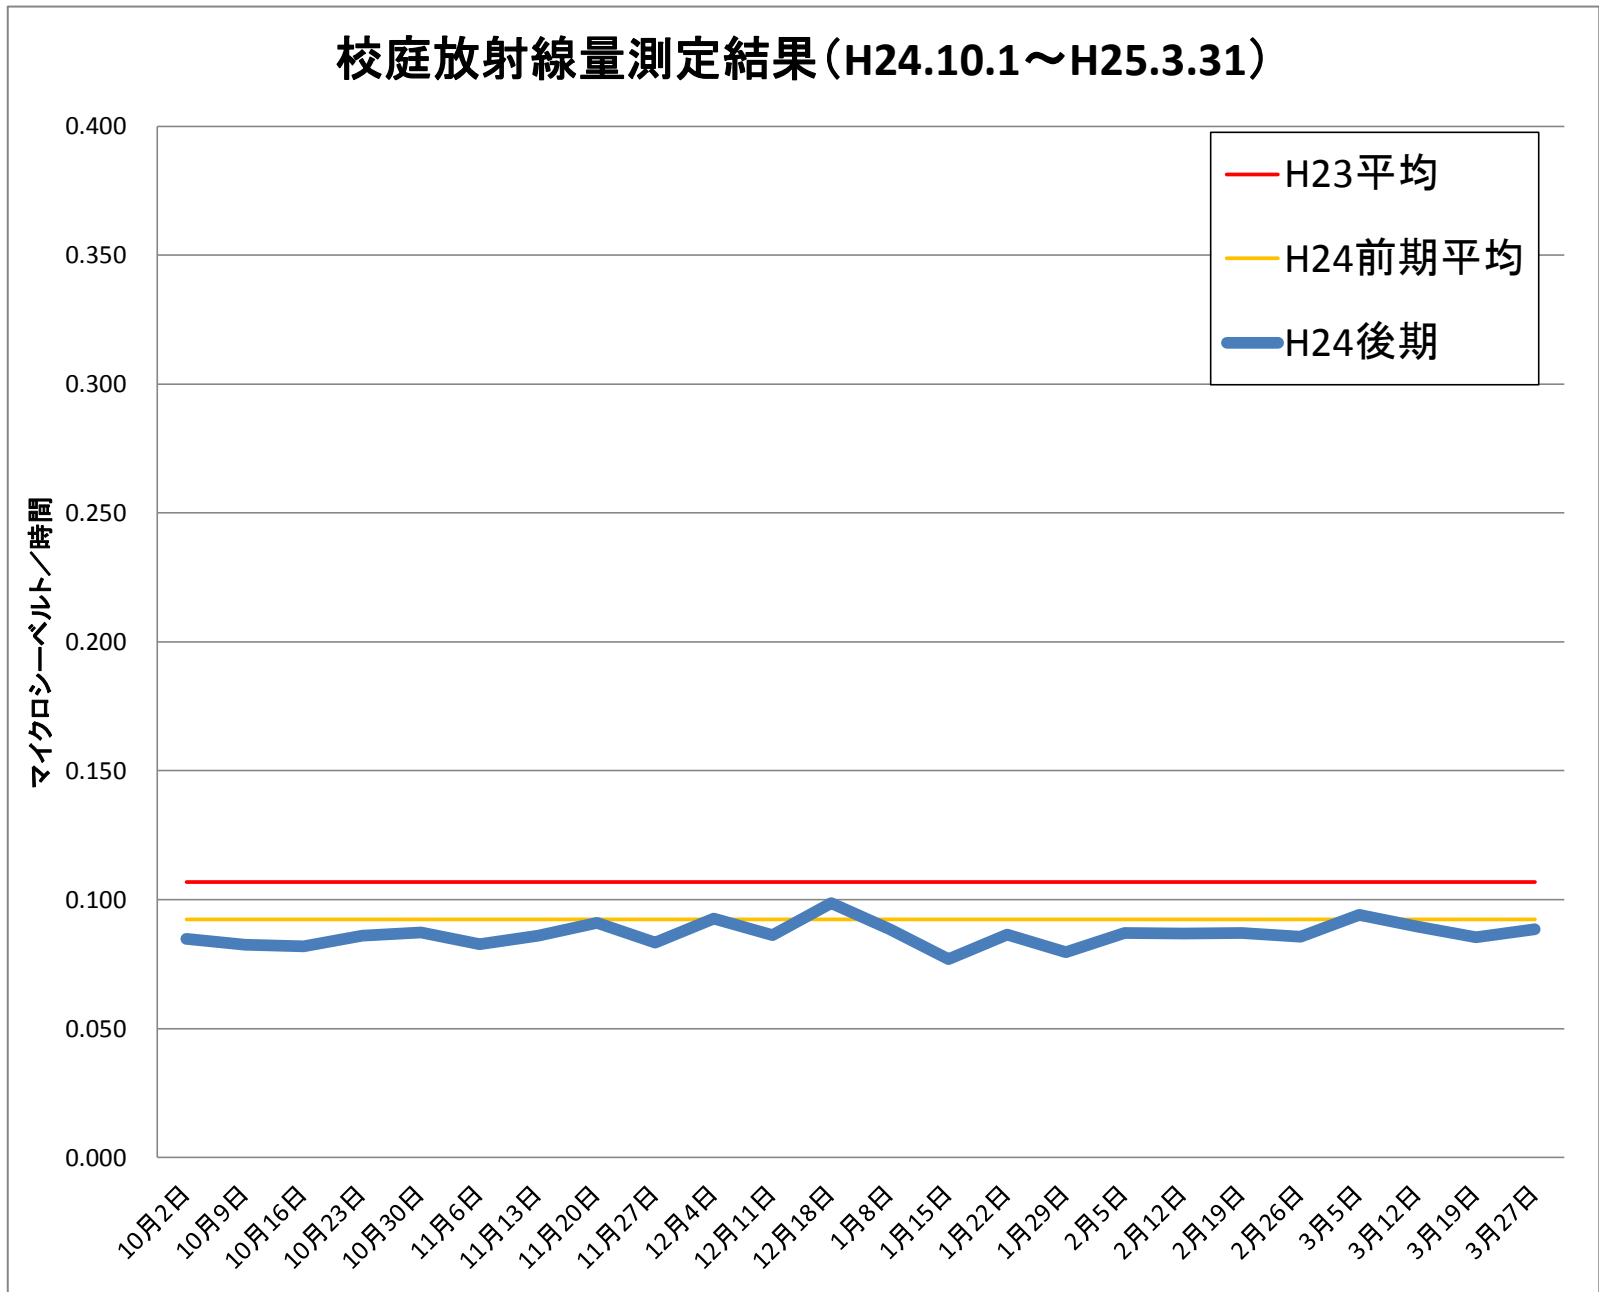

長沼中	
測定日	測定値
10月2日	0.085
10月9日	0.083
10月16日	0.082
10月23日	0.086
10月30日	0.087
11月6日	0.083
11月13日	0.086
11月20日	0.091
11月27日	0.083
12月4日	0.093
12月11日	0.086
12月18日	0.099
1月8日	0.089
1月15日	0.077
1月22日	0.086
1月29日	0.080
2月5日	0.087
2月12日	0.087
2月19日	0.087
2月26日	0.086
3月5日	0.094
3月12日	0.090
3月19日	0.085
3月27日	0.089
H24後平均	0.087
H23 平均	0.107
H24前平均	0.092

※測定値は測定地点5カ所の平均