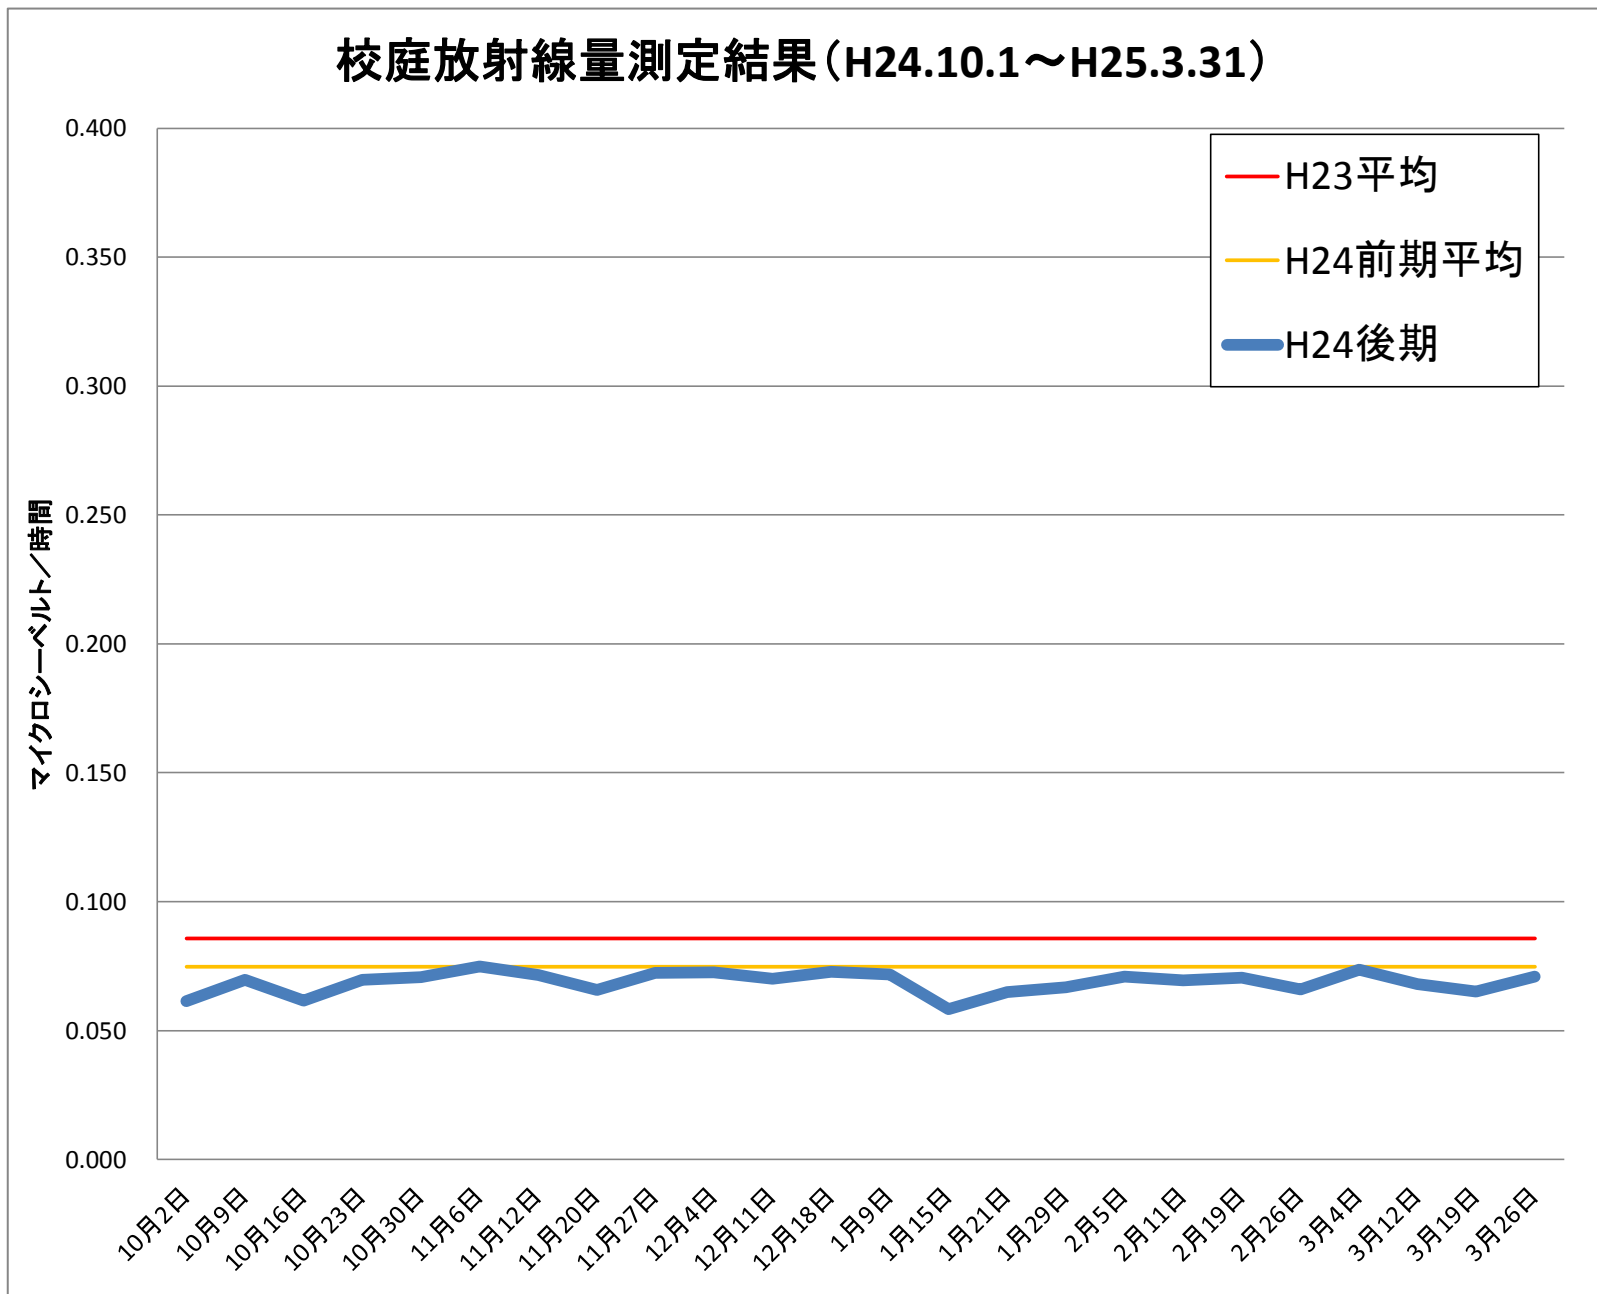

久下田中	
測定日	測定値
10月2日	0.061
10月9日	0.070
10月16日	0.062
10月23日	0.070
10月30日	0.071
11月6日	0.075
11月12日	0.072
11月20日	0.066
11月27日	0.072
12月4日	0.073
12月11日	0.070
12月18日	0.073
1月9日	0.072
1月15日	0.058
1月21日	0.065
1月29日	0.067
2月5日	0.071
2月11日	0.069
2月19日	0.071
2月26日	0.066
3月4日	0.074
3月12日	0.068
3月19日	0.065
3月26日	0.071
H24後平均	0.069
H23 平均	0.086
H24前平均	0.075

※測定値は測定地点5カ所の平均