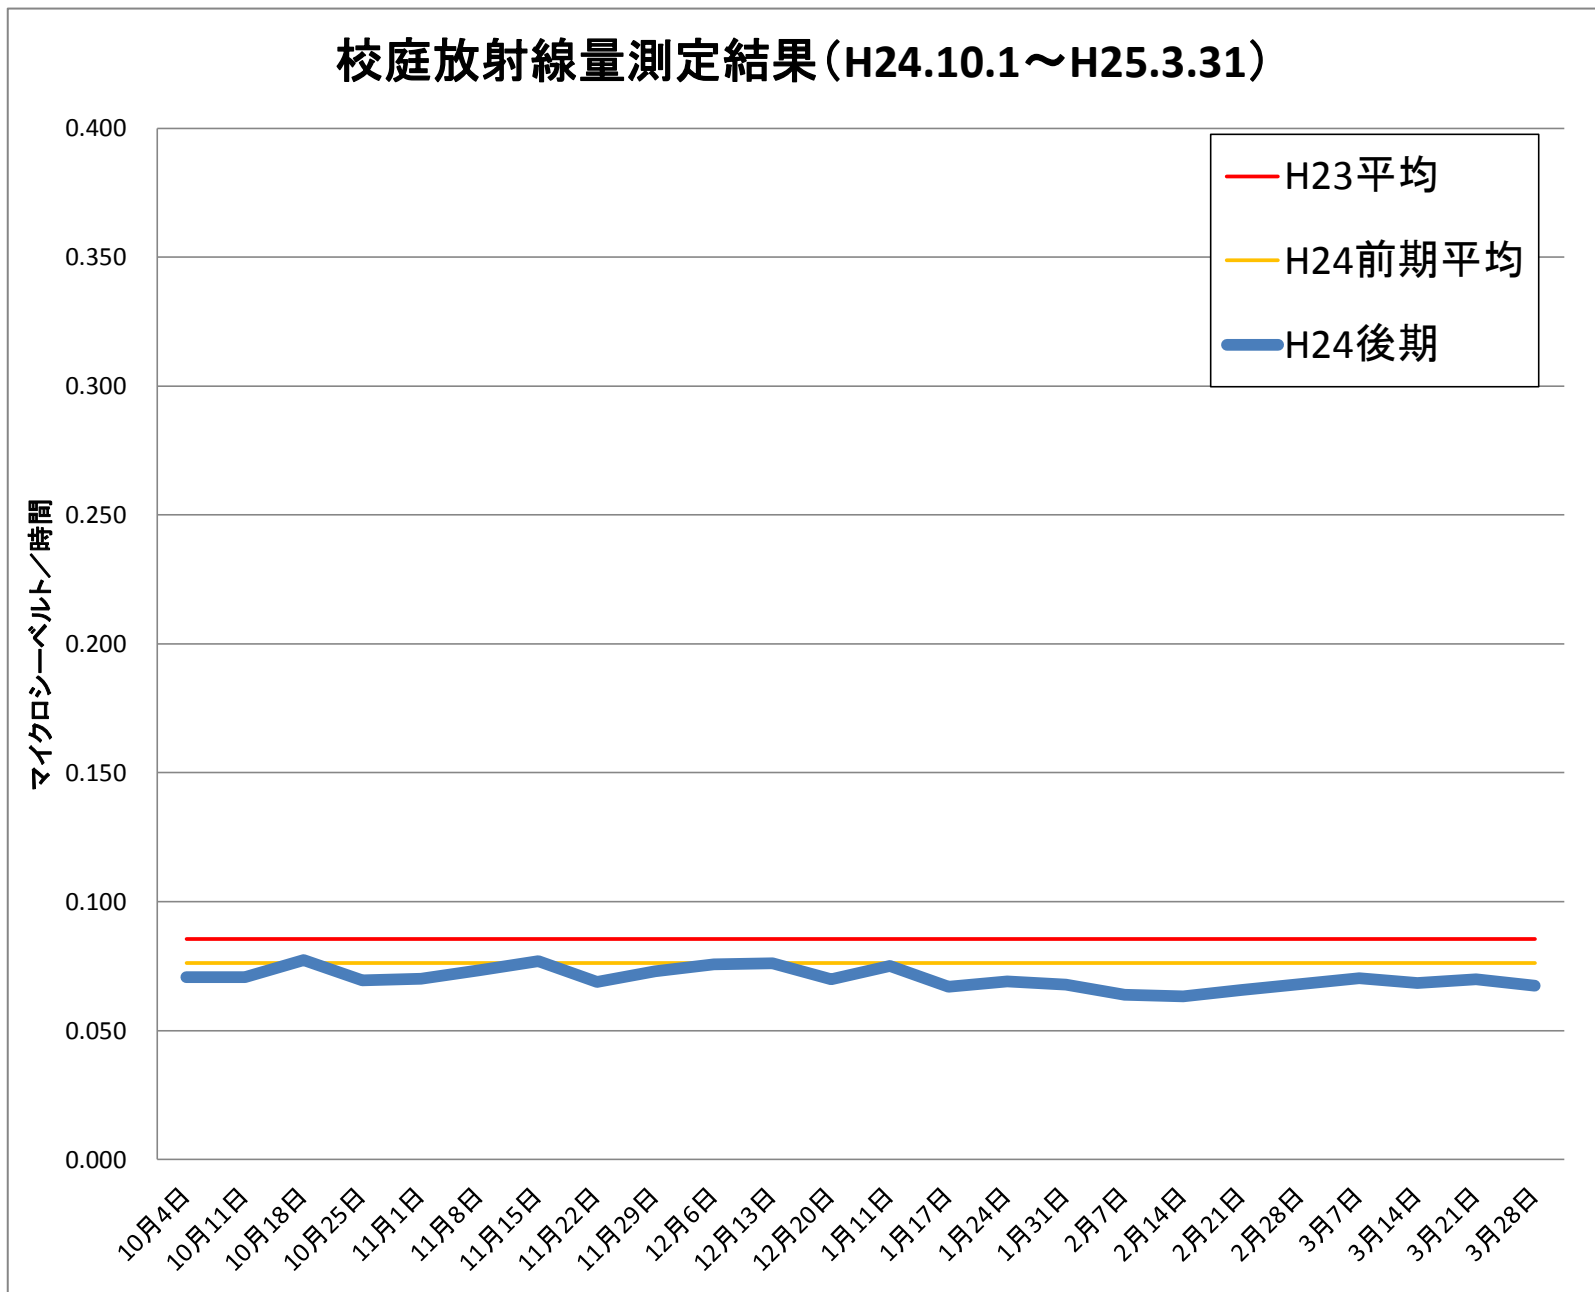

物部中	
測定日	測定値
10月4日	0.071
10月11日	0.071
10月18日	0.077
10月25日	0.069
11月1日	0.070
11月8日	0.073
11月15日	0.077
11月22日	0.069
11月29日	0.073
12月6日	0.076
12月13日	0.076
12月20日	0.070
1月11日	0.075
1月17日	0.067
1月24日	0.069
1月31日	0.068
2月7日	0.064
2月14日	0.063
2月21日	0.066
2月28日	0.068
3月7日	0.070
3月14日	0.068
3月21日	0.070
3月28日	0.067
H24後平均	0.070
H23 平均	0.086
H24前平均	0.076

※測定値は測定地点5カ所の平均