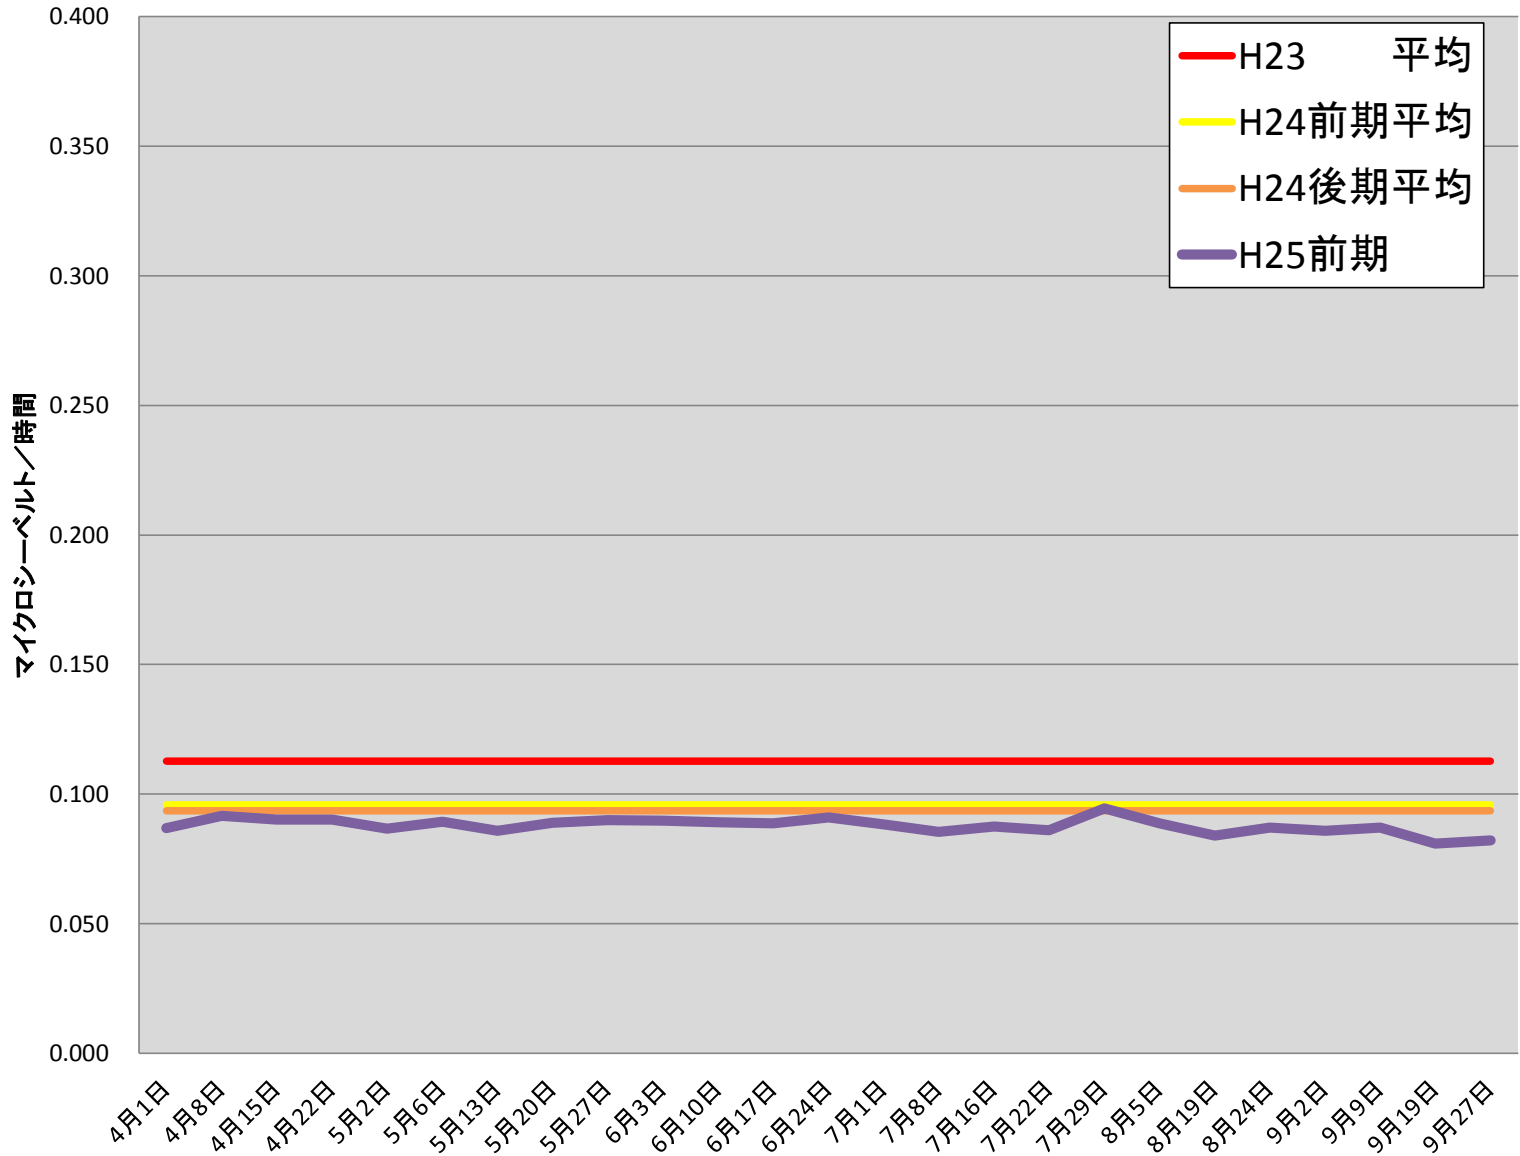

真岡小	
測定日	測定値
4月1日	0.087
4月8日	0.092
4月15日	0.090
4月22日	0.090
5月2日	0.087
5月6日	0.089
5月13日	0.086
5月20日	0.089
5月27日	0.090
6月3日	0.090
6月10日	0.089
6月17日	0.089
6月24日	0.091
7月1日	0.088
7月8日	0.085
7月16日	0.087
7月22日	0.086
7月29日	0.095
8月5日	0.089
8月19日	0.084
8月24日	0.087
9月2日	0.086
9月9日	0.087
9月19日	0.081
9月27日	0.082
H25前平均	0.088
H23 平均	0.113
H24前平均	0.096
H24後平均	0.093

校庭放射線量測定結果(H25.4.1~H25.9.27)

※測定値は測定地点5カ所の平均