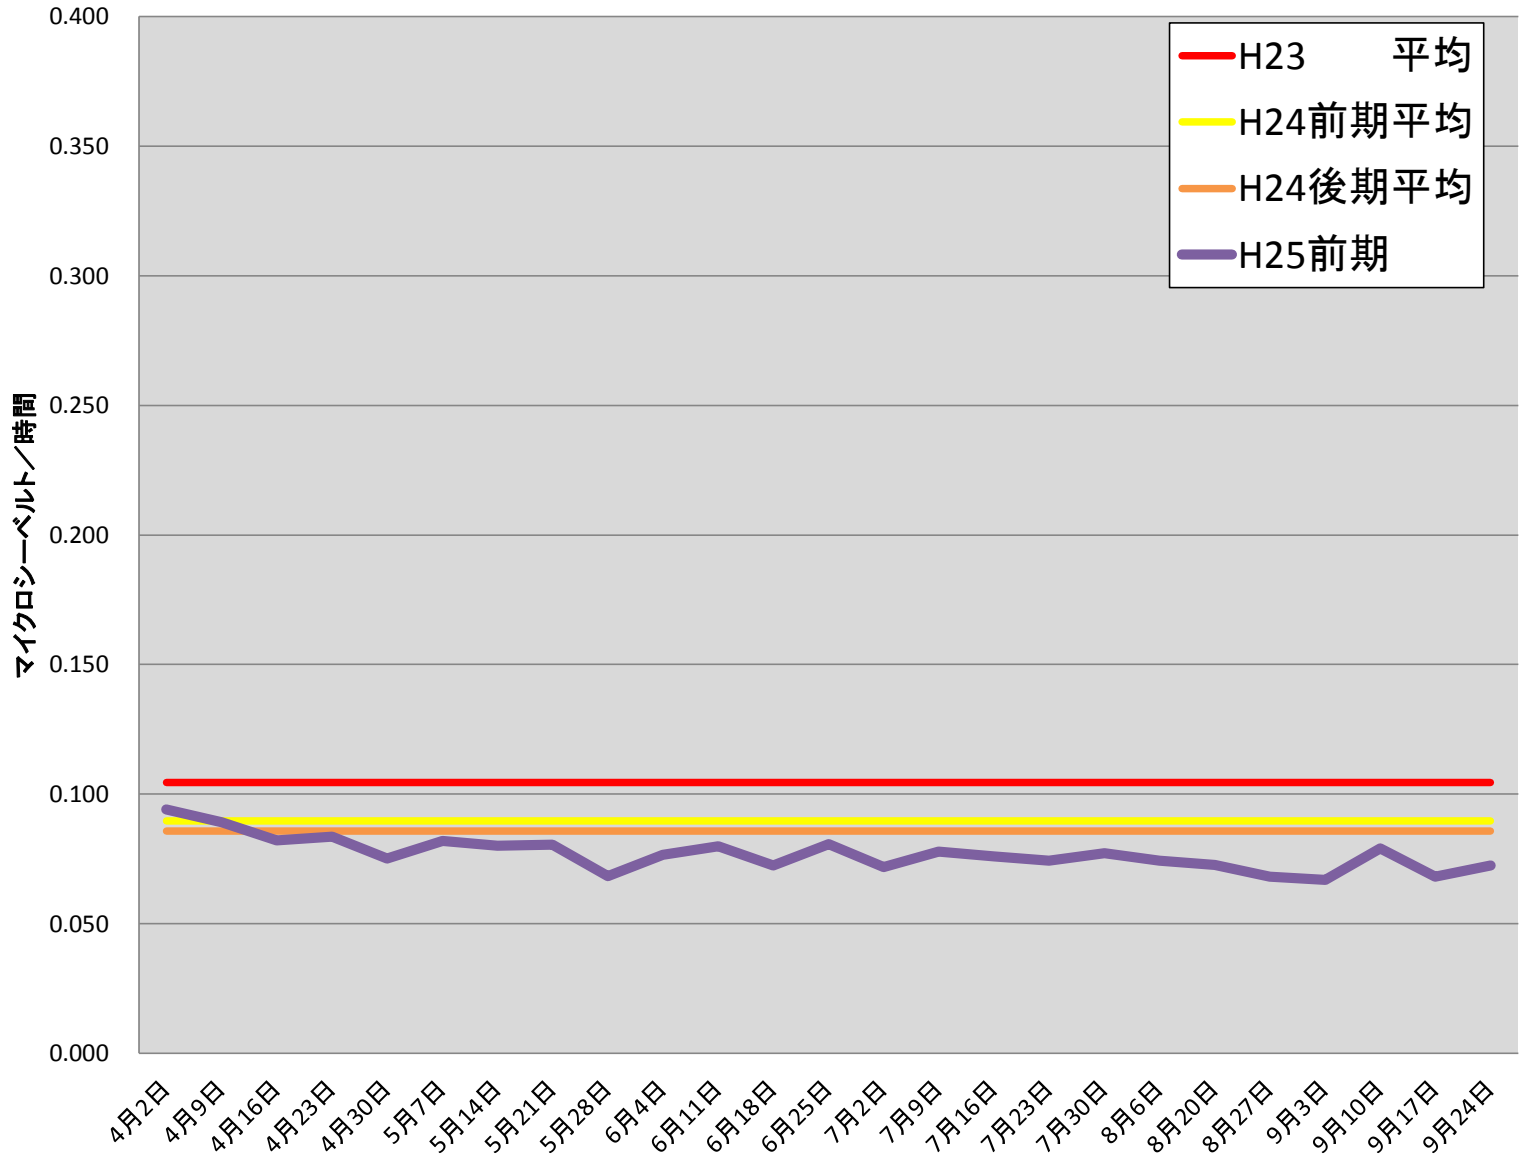

真岡東小	
測定日	測定値
4月2日	0.094
4月9日	0.089
4月16日	0.082
4月23日	0.084
4月30日	0.075
5月7日	0.082
5月14日	0.080
5月21日	0.080
5月28日	0.068
6月4日	0.077
6月11日	0.080
6月18日	0.072
6月25日	0.081
7月2日	0.072
7月9日	0.078
7月16日	0.076
7月23日	0.074
7月30日	0.077
8月6日	0.074
8月20日	0.073
8月27日	0.068
9月3日	0.067
9月10日	0.079
9月17日	0.068
9月24日	0.072
H25前平均	0.077
H23 平均	0.105
H24前平均	0.090
H24後平均	0.086

校庭放射線量測定結果(H25.4.1~H25.9.27)

※測定値は測定地点5カ所の平均