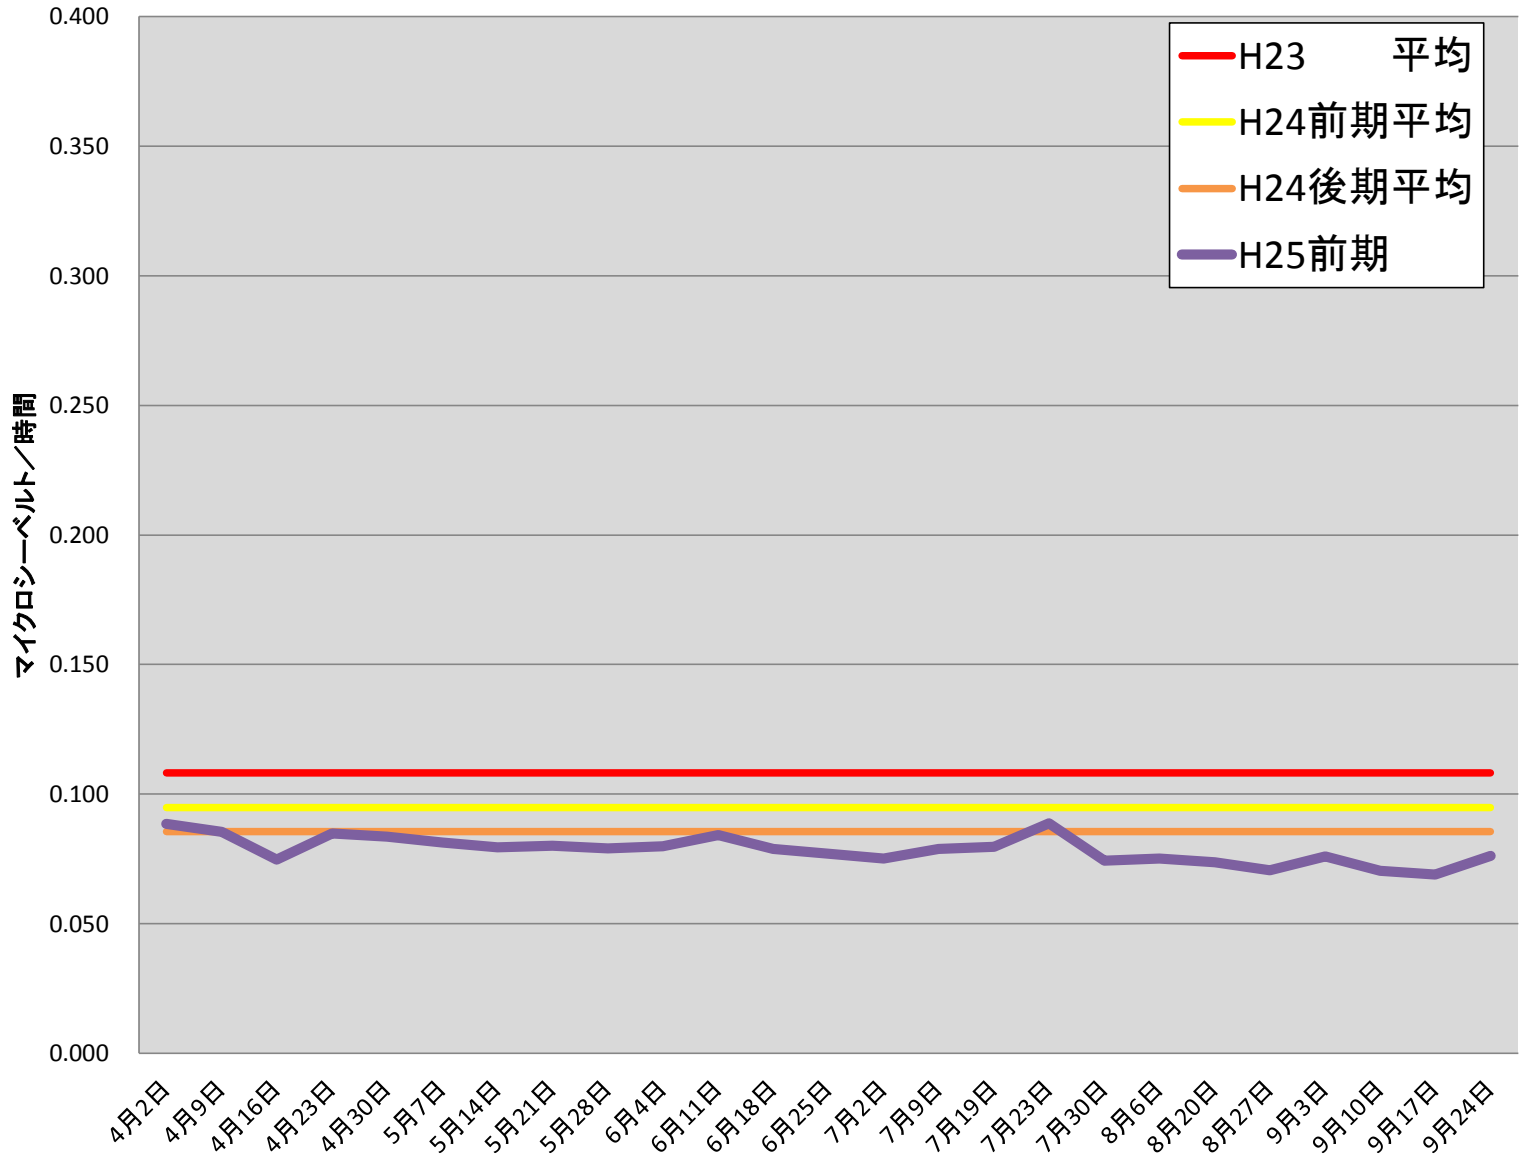

真岡西小	
測定日	測定値
4月2日	0.089
4月9日	0.085
4月16日	0.075
4月23日	0.085
4月30日	0.084
5月7日	0.081
5月14日	0.079
5月21日	0.080
5月28日	0.079
6月4日	0.080
6月11日	0.084
6月18日	0.079
6月25日	0.077
7月2日	0.075
7月9日	0.079
7月19日	0.080
7月23日	0.089
7月30日	0.074
8月6日	0.075
8月20日	0.074
8月27日	0.071
9月3日	0.076
9月10日	0.070
9月17日	0.069
9月24日	0.076
H25前平均	0.079
H23 平均	0.108
H24前平均	0.095
H24後平均	0.086

校庭放射線量測定結果(H25.4.1~H25.9.27)

※測定値は測定地点5カ所の平均