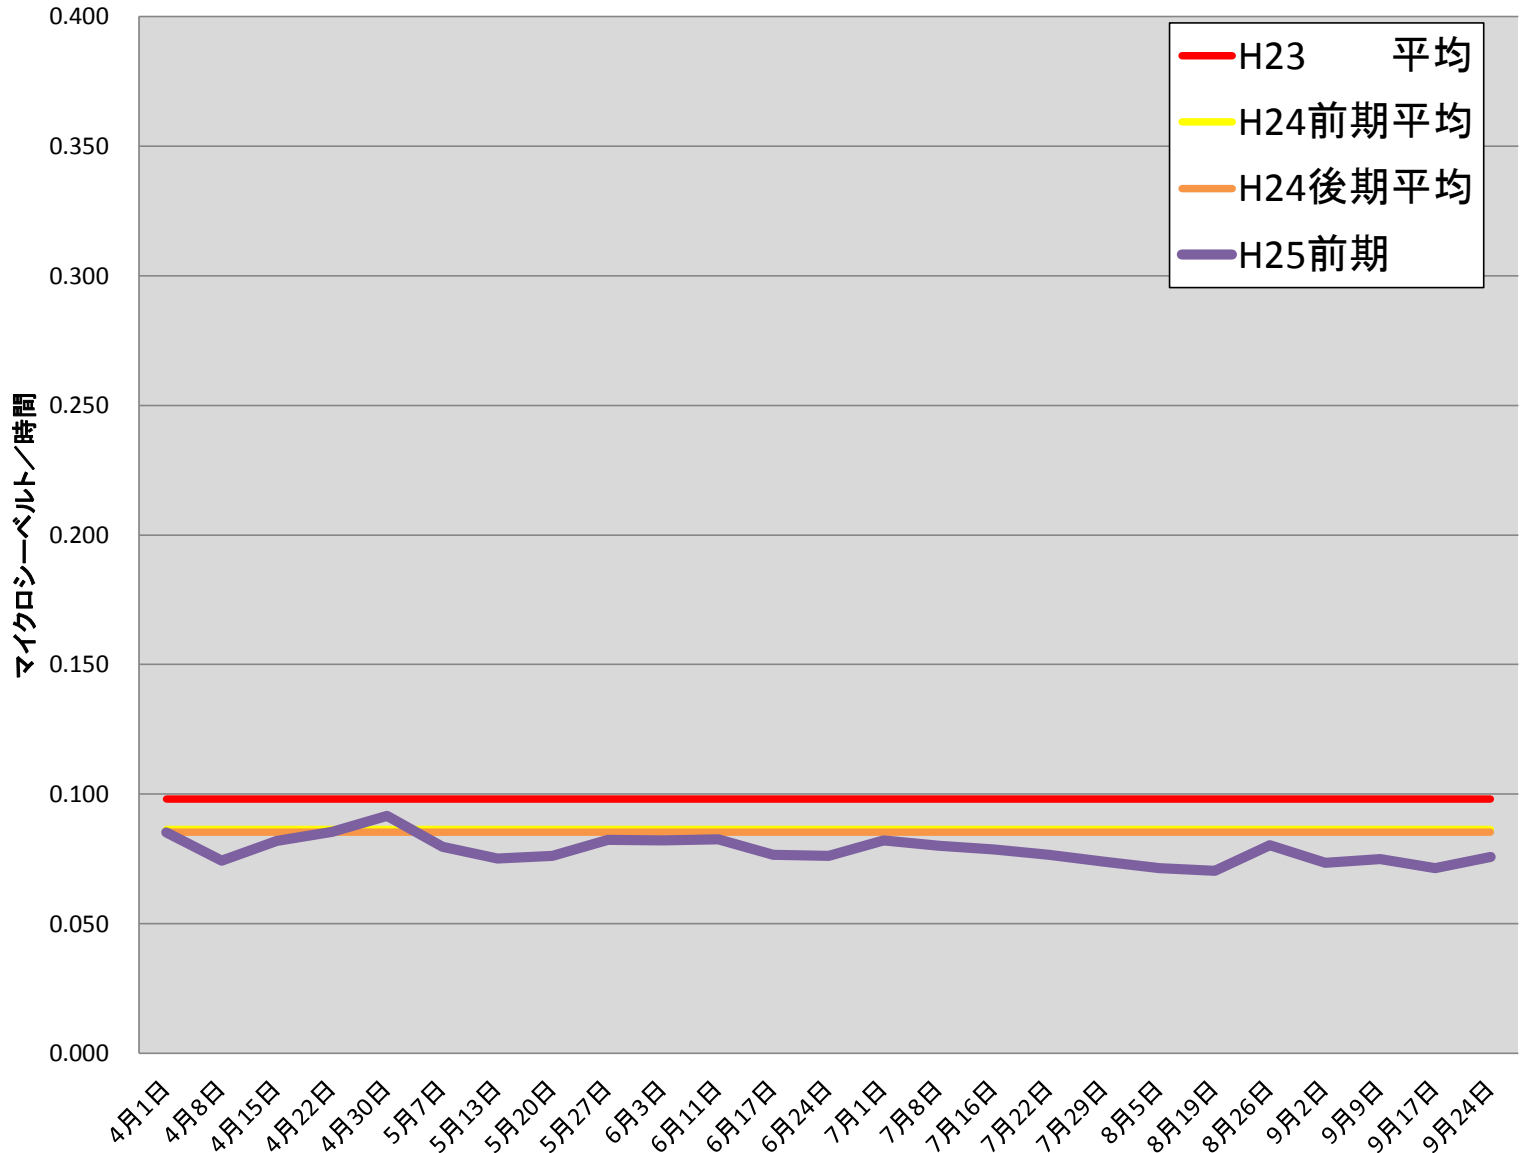

山前小	
測定日	測定値
4月1日	0.085
4月8日	0.074
4月15日	0.082
4月22日	0.085
4月30日	0.092
5月7日	0.080
5月13日	0.075
5月20日	0.076
5月27日	0.082
6月3日	0.082
6月11日	0.083
6月17日	0.077
6月24日	0.076
7月1日	0.082
7月8日	0.080
7月16日	0.079
7月22日	0.077
7月29日	0.074
8月5日	0.071
8月19日	0.070
8月26日	0.080
9月2日	0.073
9月9日	0.075
9月17日	0.071
9月24日	0.076
H25前平均	0.078
H23 平均	0.098
H24前平均	0.086
H24後平均	0.085

校庭放射線量測定結果(H25.4.1~H25.9.27)

※測定値は測定地点5カ所の平均