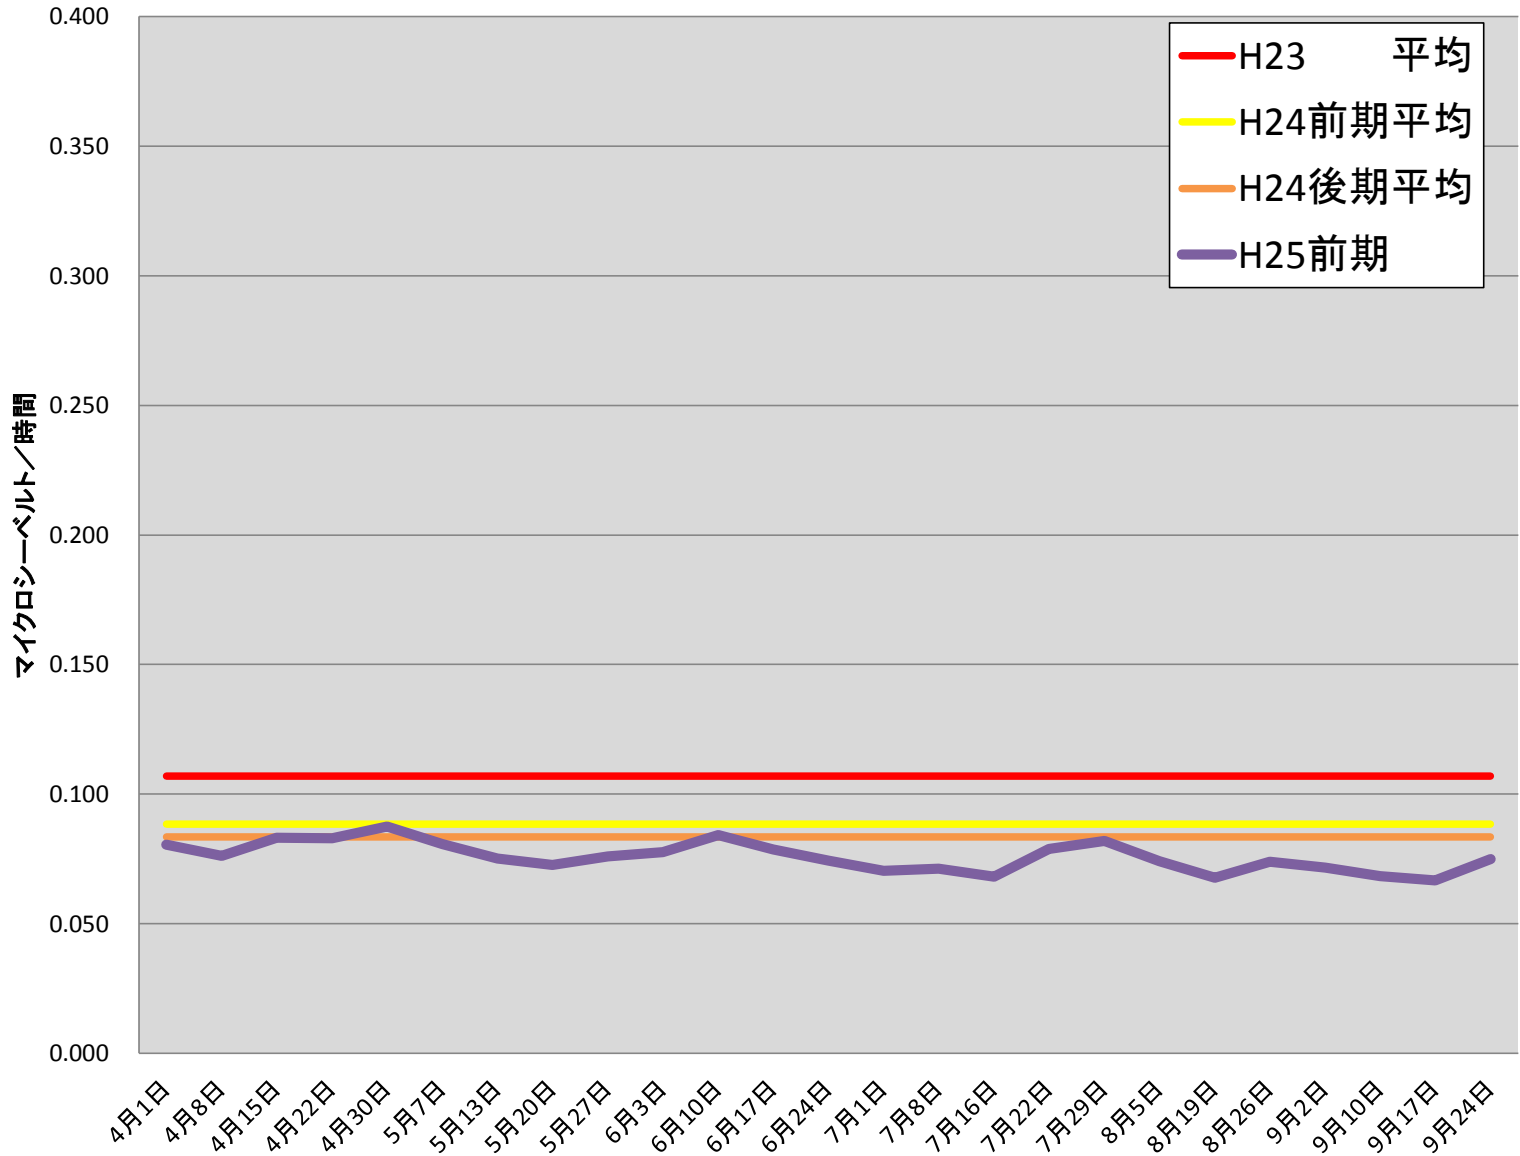

真岡中	
測定日	測定値
4月1日	0.080
4月8日	0.076
4月15日	0.083
4月22日	0.083
4月30日	0.088
5月7日	0.081
5月13日	0.075
5月20日	0.073
5月27日	0.076
6月3日	0.078
6月10日	0.084
6月17日	0.079
6月24日	0.074
7月1日	0.070
7月8日	0.071
7月16日	0.068
7月22日	0.079
7月29日	0.082
8月5日	0.074
8月19日	0.068
8月26日	0.074
9月2日	0.072
9月10日	0.068
9月17日	0.067
9月24日	0.075
H25前平均	0.076
H23 平均	0.107
H24前平均	0.088
H24後平均	0.083

校庭放射線量測定結果(H25.4.1~H25.9.27)

※測定値は測定地点5カ所の平均