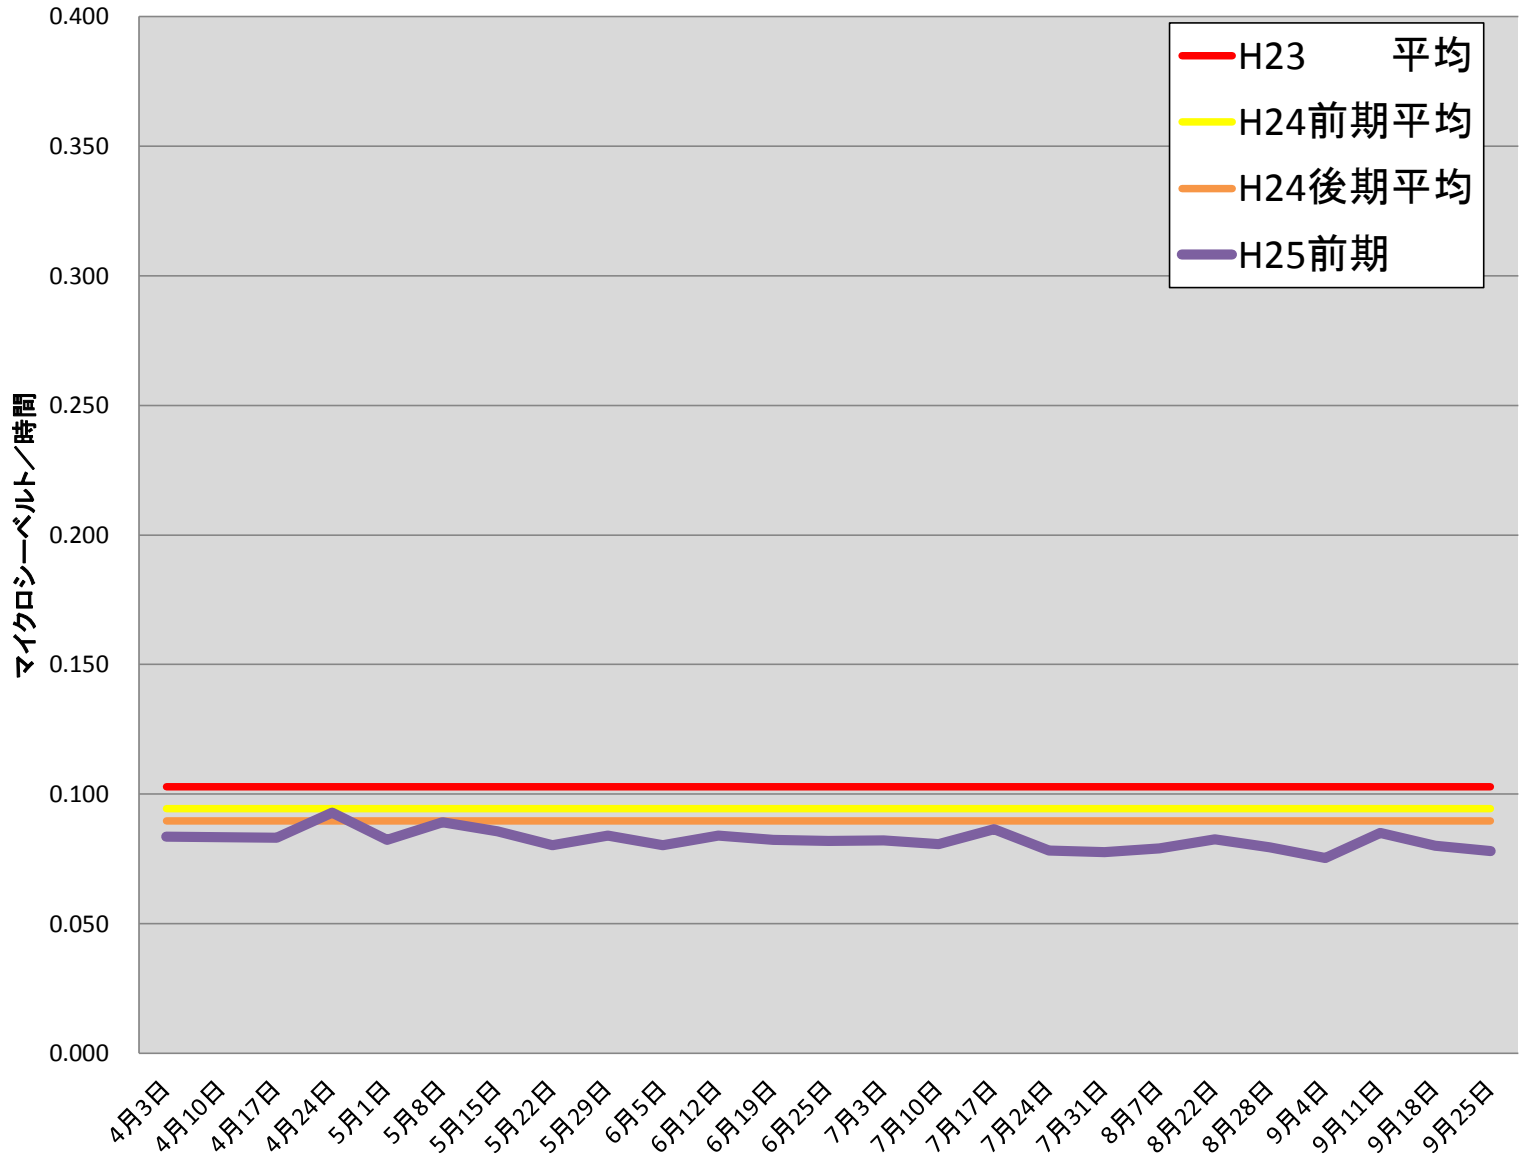

真岡東中	
測定日	測定値
4月3日	0.084
4月10日	0.083
4月17日	0.083
4月24日	0.093
5月1日	0.082
5月8日	0.089
5月15日	0.086
5月22日	0.080
5月29日	0.084
6月5日	0.080
6月12日	0.084
6月19日	0.082
6月25日	0.082
7月3日	0.082
7月10日	0.081
7月17日	0.086
7月24日	0.078
7月31日	0.078
8月7日	0.079
8月22日	0.083
8月28日	0.079
9月4日	0.075
9月11日	0.085
9月18日	0.080
9月25日	0.078
H25前平均	0.082
H23 平均	0.103
H24前平均	0.094
H24後平均	0.090

校庭放射線量測定結果(H25.4.1~H25.9.27)

※測定値は測定地点5カ所の平均