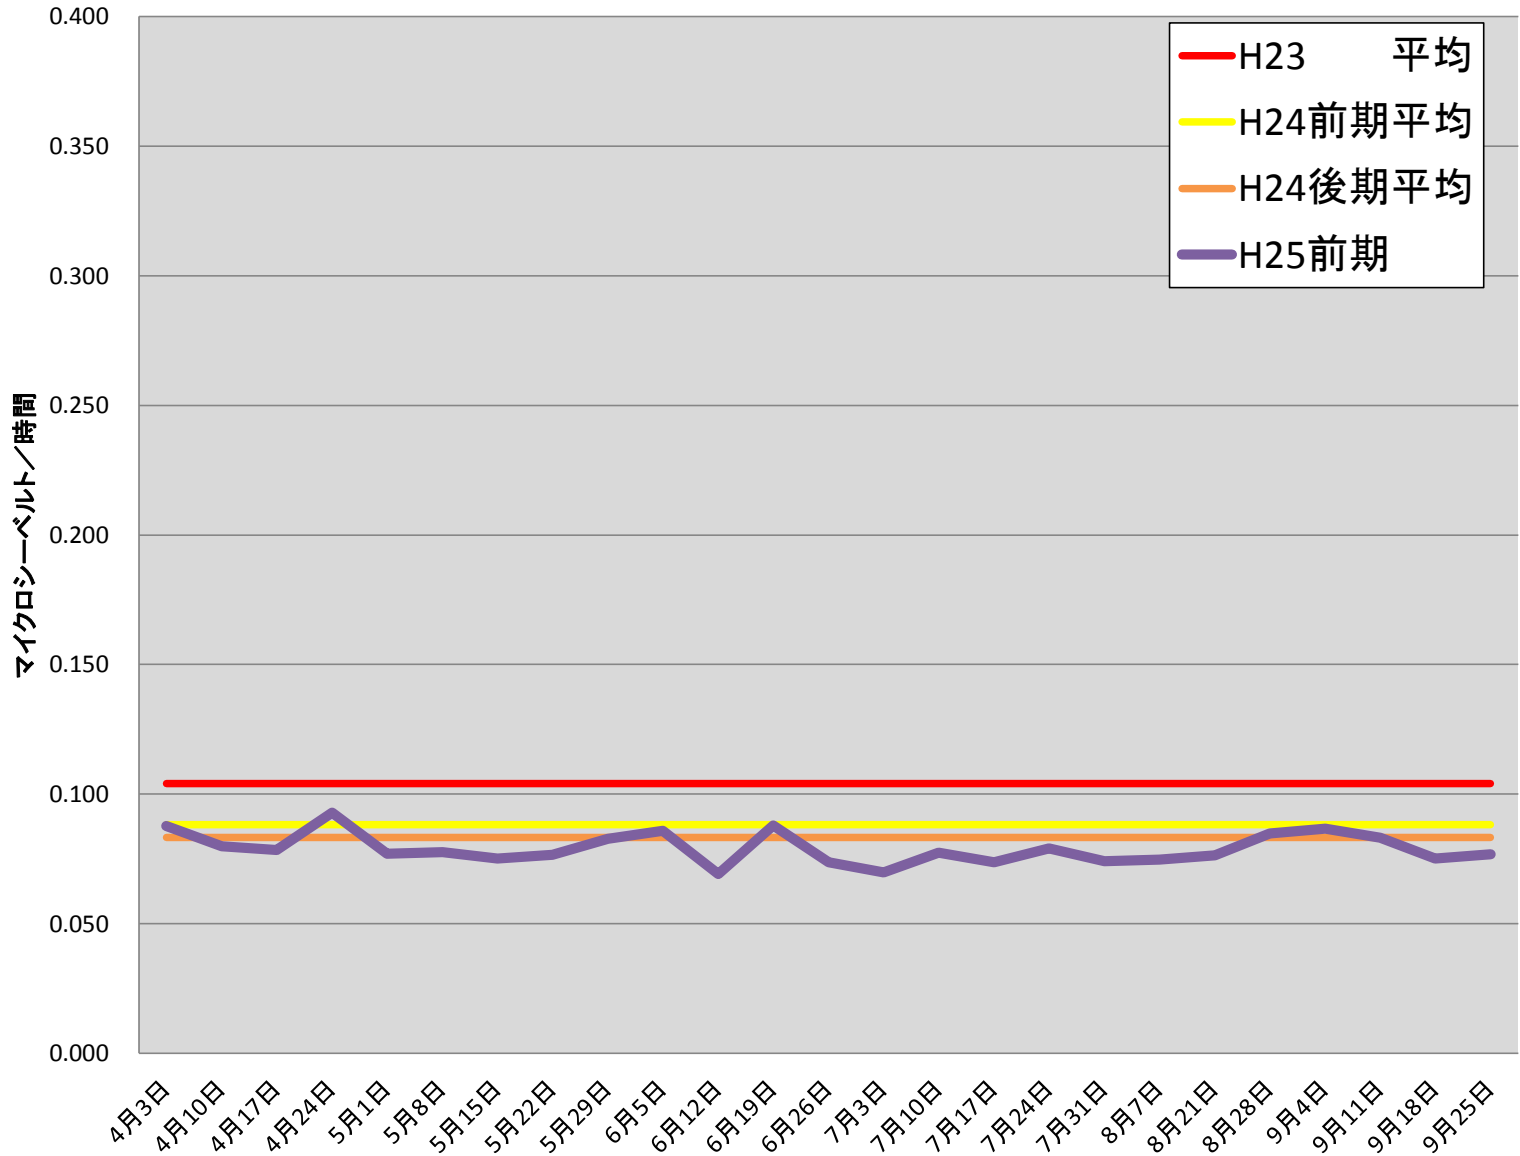

真岡西中	
測定日	測定値
4月3日	0.088
4月10日	0.080
4月17日	0.078
4月24日	0.093
5月1日	0.077
5月8日	0.078
5月15日	0.075
5月22日	0.077
5月29日	0.083
6月5日	0.086
6月12日	0.069
6月19日	0.088
6月26日	0.074
7月3日	0.070
7月10日	0.077
7月17日	0.074
7月24日	0.079
7月31日	0.074
8月7日	0.075
8月21日	0.076
8月28日	0.085
9月4日	0.087
9月11日	0.083
9月18日	0.075
9月25日	0.077
H25前平均	0.079
H23 平均	0.104
H24前平均	0.088
H24後平均	0.083

校庭放射線量測定結果(H25.4.1~H25.9.27)

※測定値は測定地点5カ所の平均