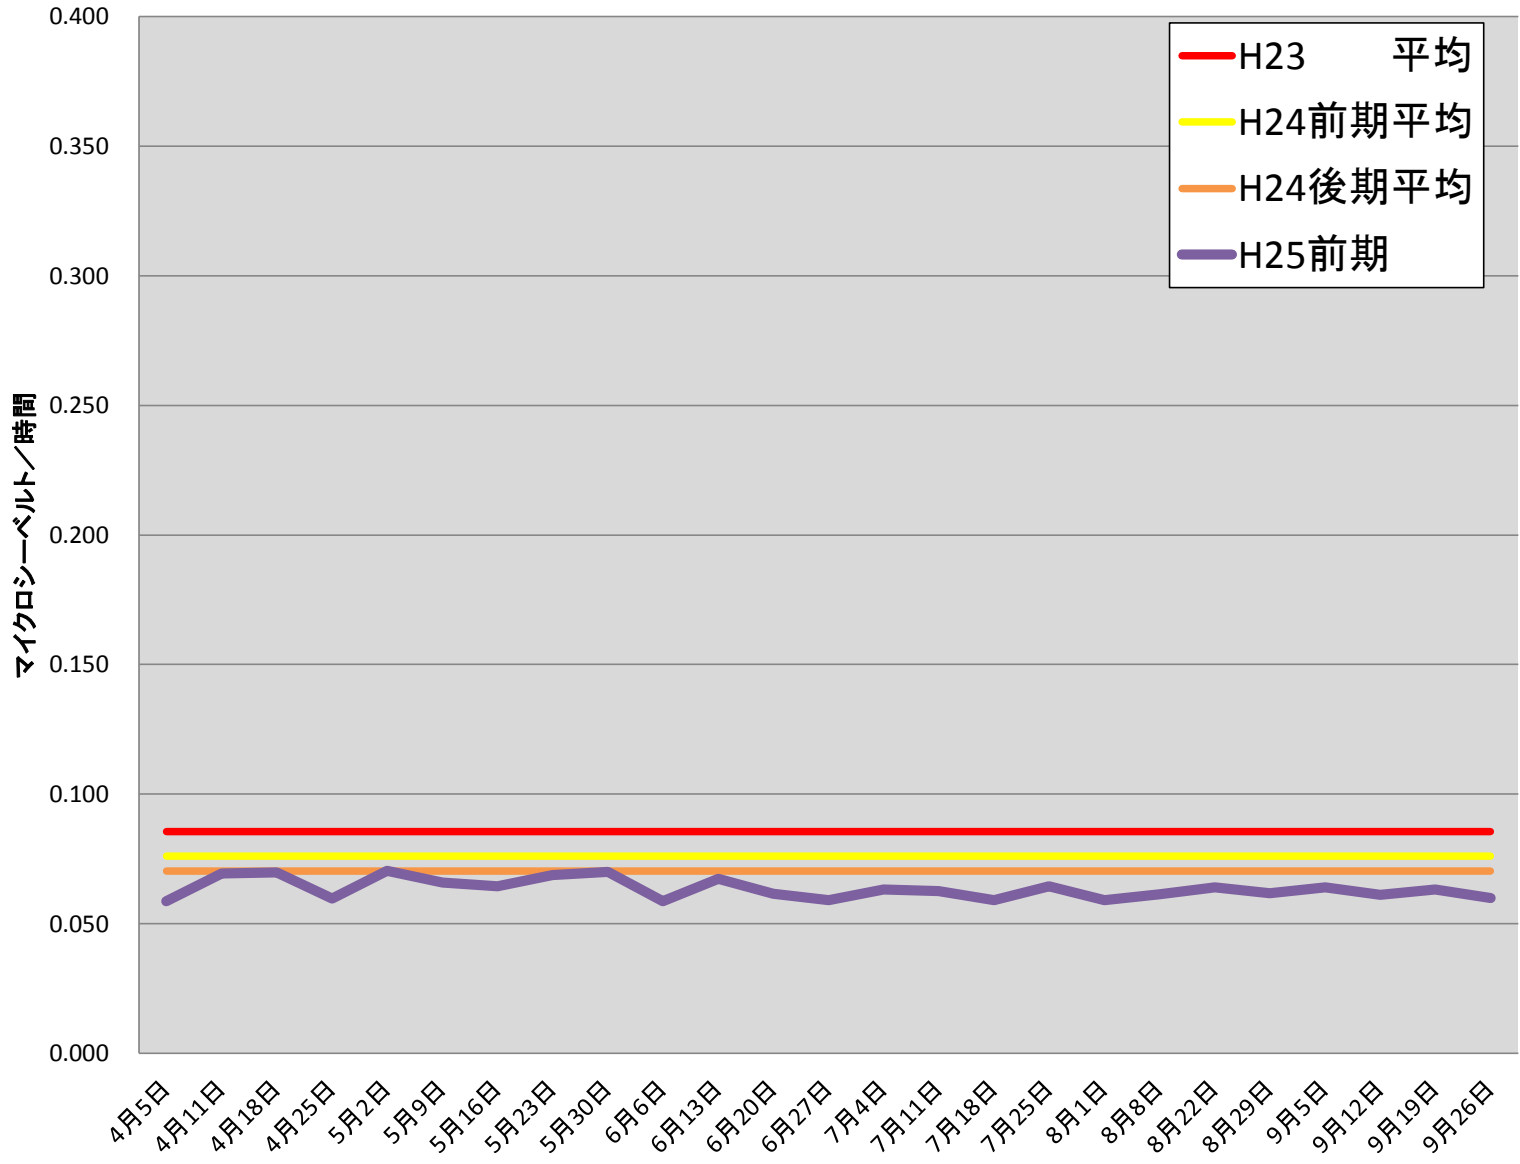

物部中	
測定日	測定値
4月5日	0.059
4月11日	0.069
4月18日	0.070
4月25日	0.060
5月2日	0.070
5月9日	0.066
5月16日	0.064
5月23日	0.069
5月30日	0.070
6月6日	0.059
6月13日	0.067
6月20日	0.062
6月27日	0.059
7月4日	0.063
7月11日	0.063
7月18日	0.059
7月25日	0.064
8月1日	0.059
8月8日	0.061
8月22日	0.064
8月29日	0.062
9月5日	0.064
9月12日	0.061
9月19日	0.063
9月26日	0.060
H25前平均	0.064
H23 平均	0.086
H24前平均	0.076
H24後平均	0.070

校庭放射線量測定結果(H25.4.1~H25.9.27)

※測定値は測定地点5カ所の平均