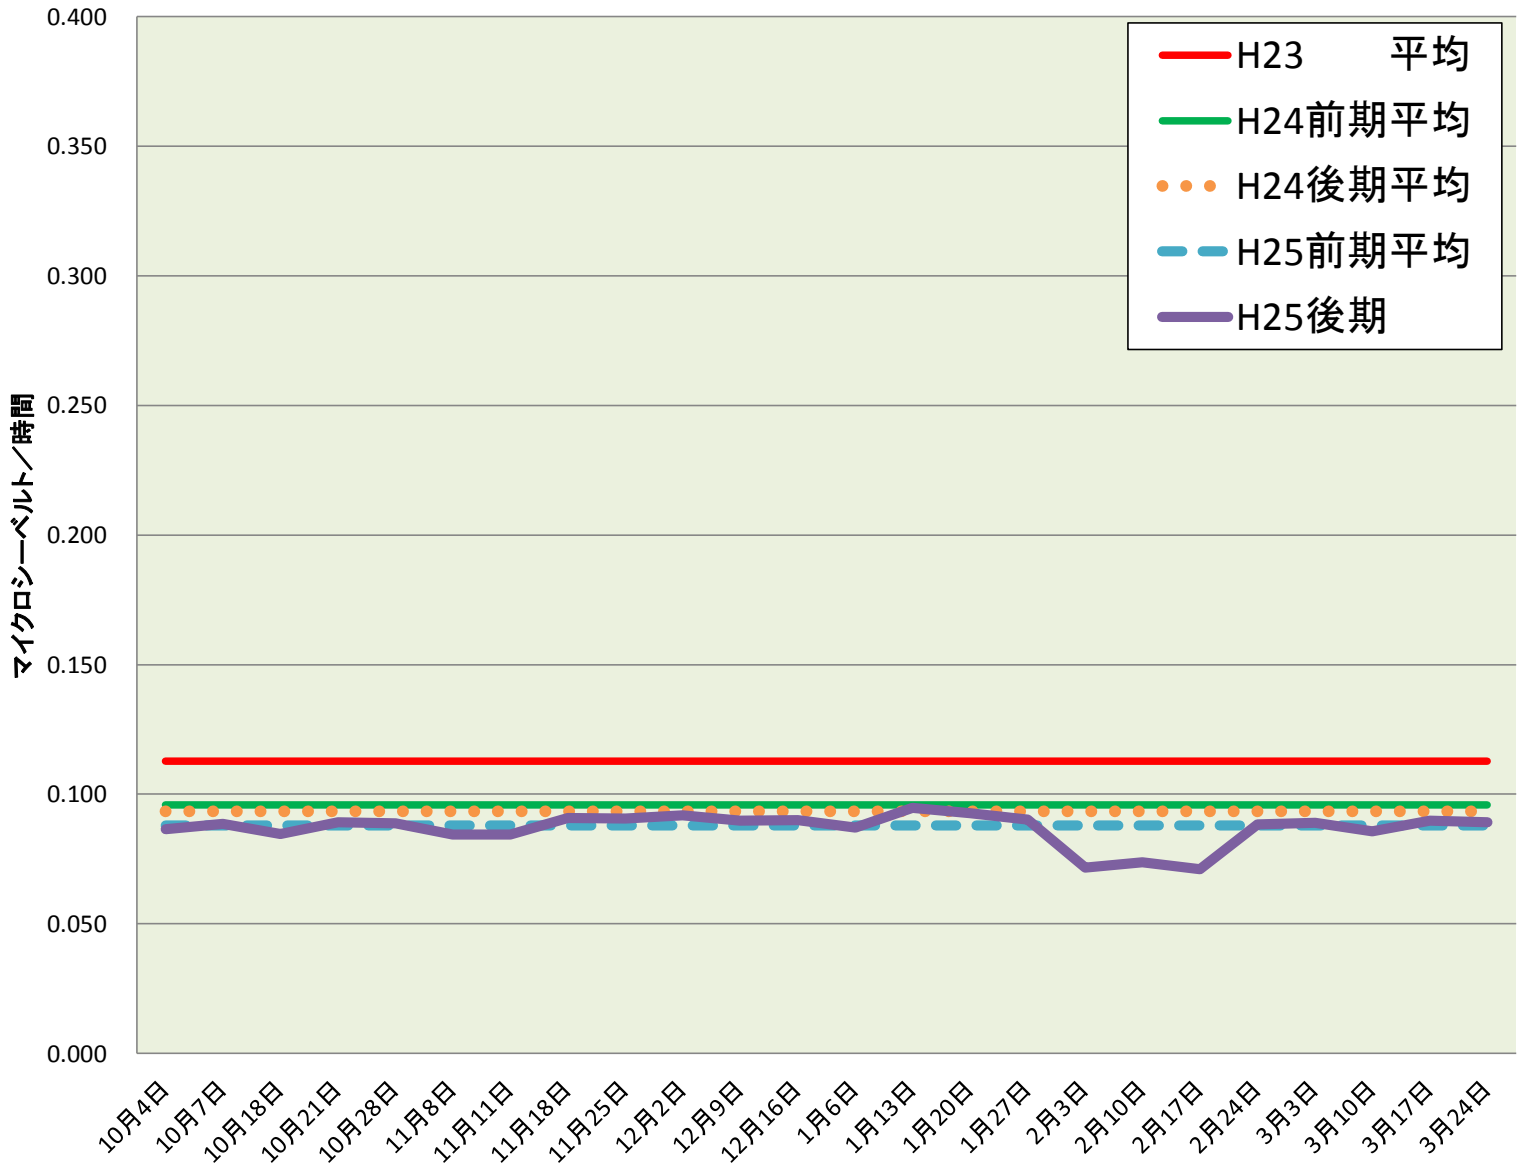

真岡小

測定日	測定値
10月4日	0.087
10月7日	0.089
10月18日	0.085
10月21日	0.089
10月28日	0.089
11月8日	0.084
11月11日	0.084
11月18日	0.091
11月25日	0.091
12月2日	0.092
12月9日	0.090
12月16日	0.090
1月6日	0.087
1月13日	0.095
1月20日	0.093
1月27日	0.090
2月3日	0.072
2月10日	0.074
2月17日	0.071
2月24日	0.088
3月3日	0.089
3月10日	0.086
3月17日	0.090
3月24日	0.089
H25後平均	0.087
H25前平均	0.088
H23 平均	0.113
H24前平均	0.096
H24後平均	0.093

校庭放射線量測定結果 (H25.9.30~H26.3.28)

※測定値は測定地点5カ所の平均