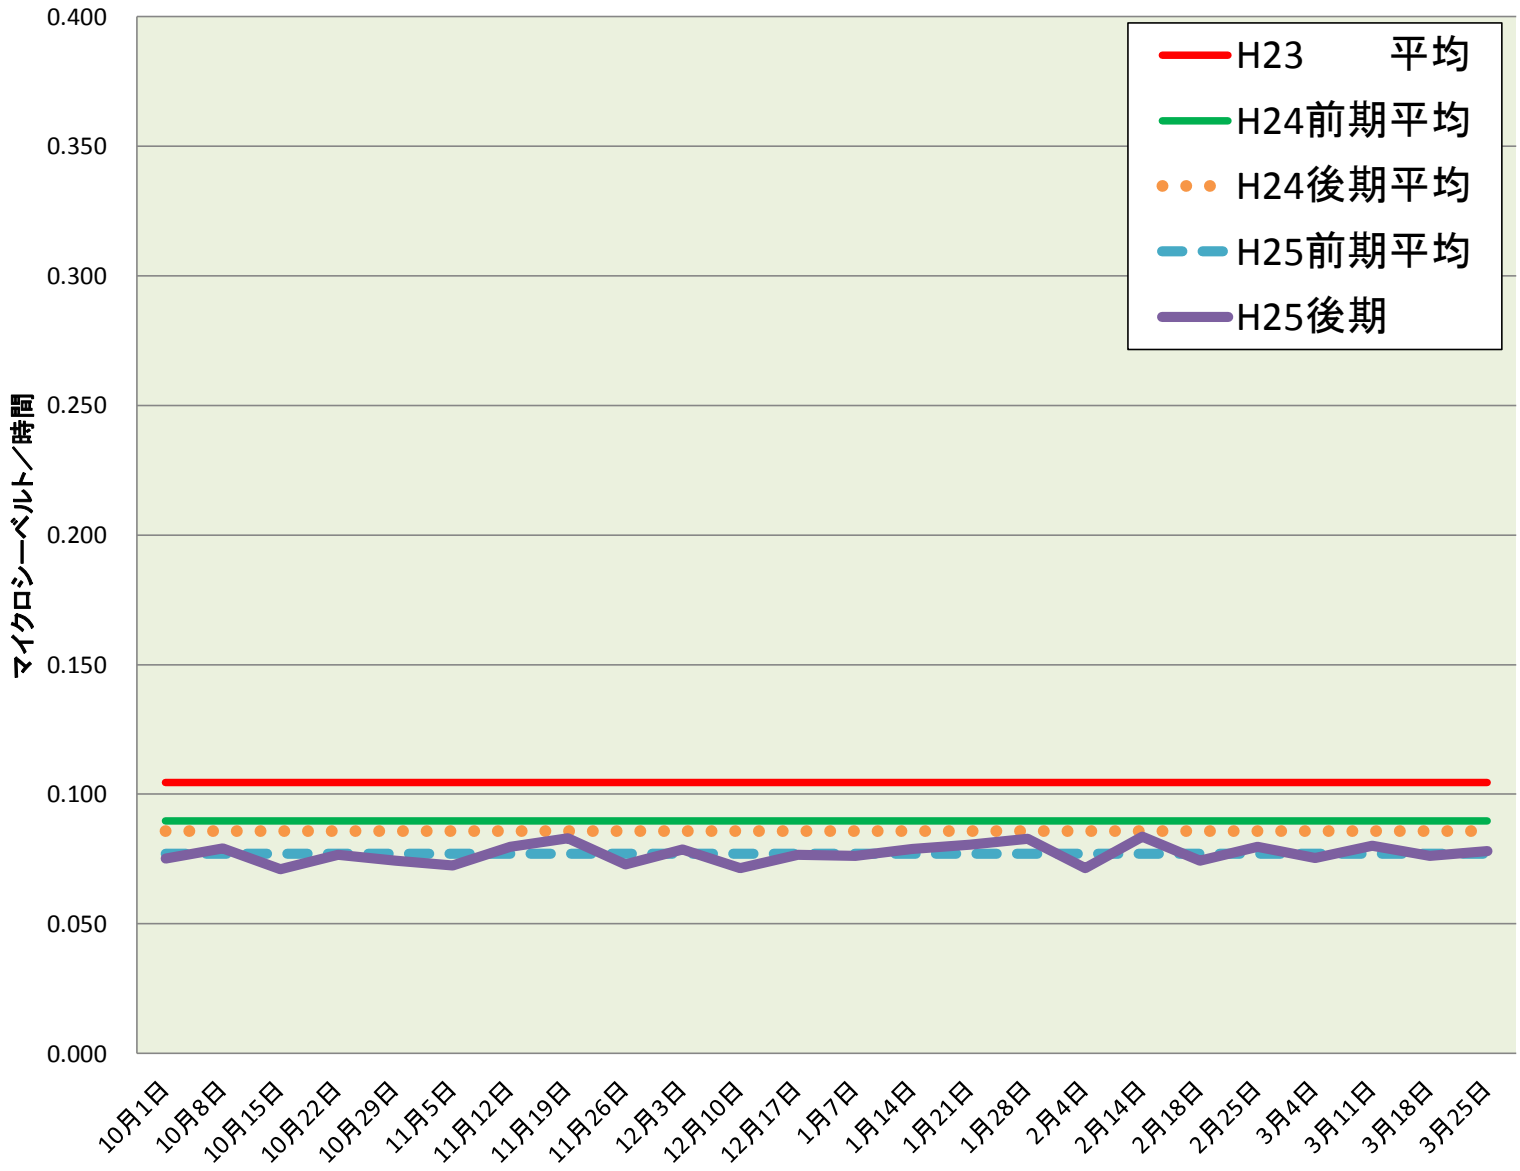

真岡東小	
測定日	測定値
10月1日	0.075
10月8日	0.079
10月15日	0.071
10月22日	0.077
10月29日	0.074
11月5日	0.073
11月12日	0.080
11月19日	0.083
11月26日	0.073
12月3日	0.079
12月10日	0.071
12月17日	0.077
1月7日	0.076
1月14日	0.079
1月21日	0.081
1月28日	0.083
2月4日	0.071
2月14日	0.084
2月18日	0.074
2月25日	0.080
3月4日	0.075
3月11日	0.080
3月18日	0.076
3月25日	0.078
H25後平均	0.077
H25前平均	0.077
H23 平均	0.105
H24前平均	0.090
H24後平均	0.086

### 校庭放射線量測定結果 (H25.9.30~H26.3.28)

※測定値は測定地点5カ所の平均